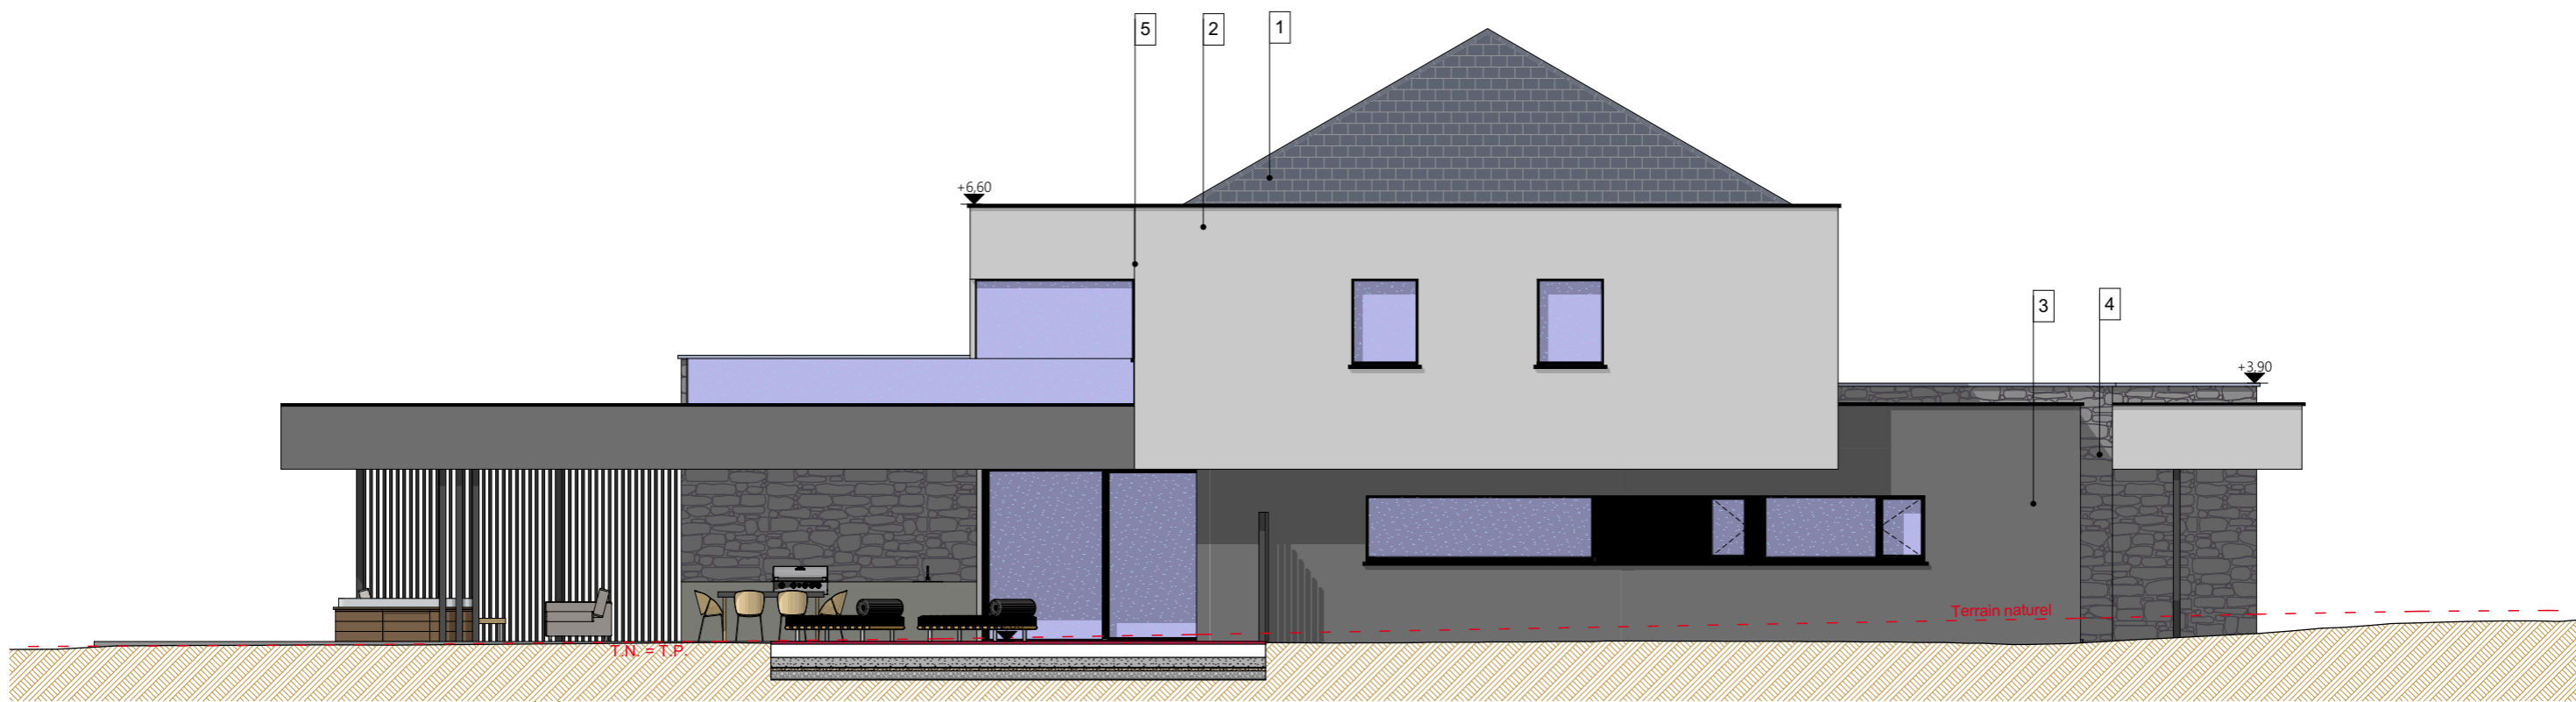

Echelle(s) **1:200; 1:500** Feuille n° **01/16** Date **11-12-20** Dossier n°

Indices	Demandeur	Date	Modification

PE

PLAN
D'EXECUTION

OBJET DE LA DEMANDE
CONSTRUCTION D'UNE MAISON

PE PLAN D'EXECUTION	DEMANDEUR : Monsieur Gilmand
	NATURE DES TRAVAUX : Construction d'une habitation
	Feuille n° 02/16
Date : 11-12-20	

Caves **1:100**

1:100

Rez-de-chaussée

Plan de l'étage 1 **1:100**

Façade arrière

1:100

Façade avant

1:100

JACQUEMIN-POLOMÉ
ARCHITECTURE

ROCHEFORT 084 22 07 27 LIÈGE 0486 53 92 71 + 0498 19 18 21
www.jacqueminpolome.com - jacquemin.polome@gmail.com

PE PLAN D'EXECUTION	DEMANDEUR : Monsieur Gilmand	
	NATURE DES TRAVAUX : Construction d'une habitation	
	Feuille n° 10/16	Date : 11-12-20

Façade droite

1:100

Façade gauche

1:100

ROCHFORT 084 22 07 27 LIÈGE 0486 53 92 71 + 0498 19 18 21
 www.jacqueminpolome.com - jacquemin.polome@gmail.com

PE PLAN D'EXECUTION	DEMANDEUR : Monsieur Gilmand	
	NATURE DES TRAVAUX : Construction d'une habitation	
	Feuille n° 11/16	Date : 11-12-20