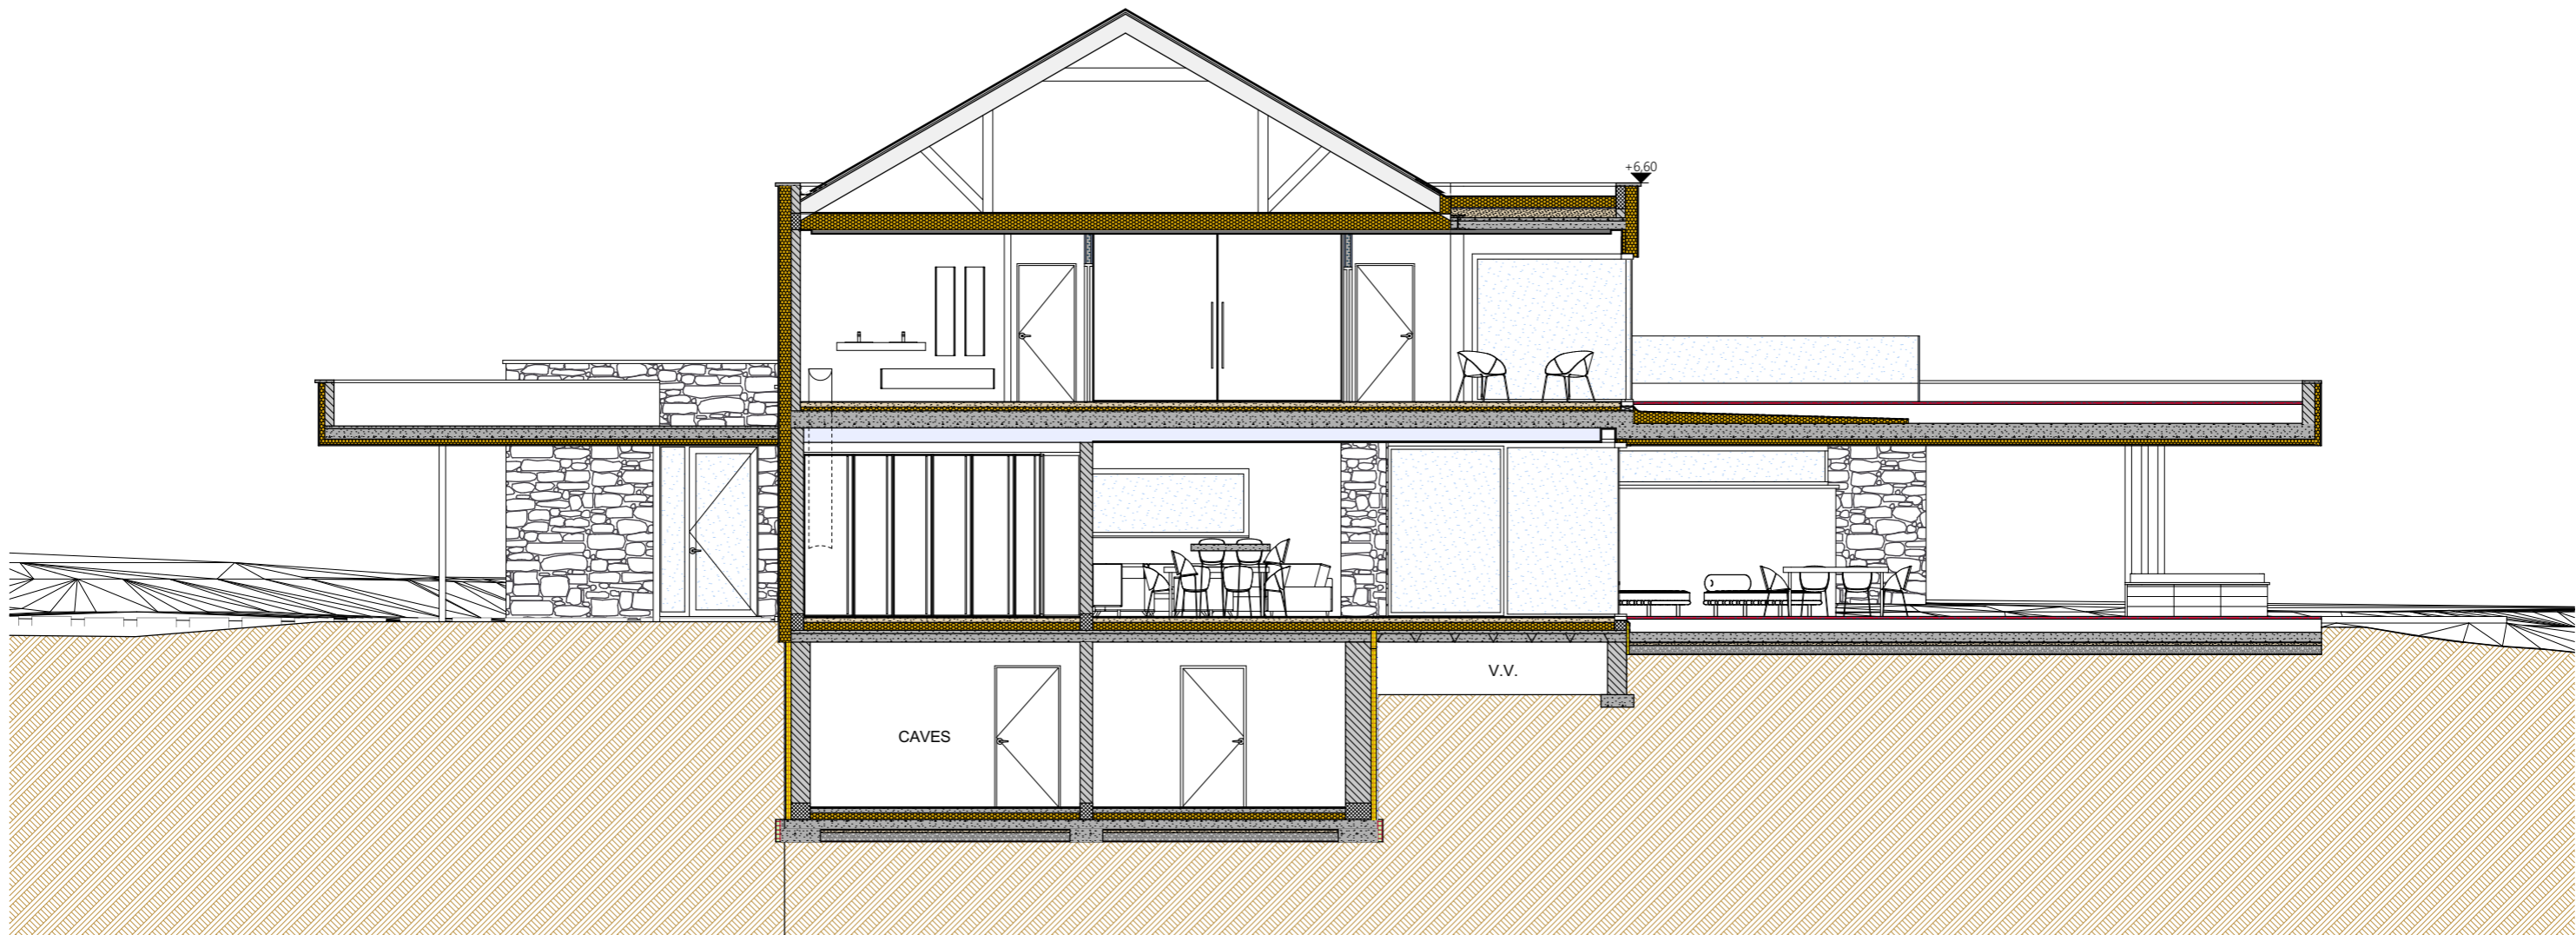

Echelle(s) **1:200; 1:500** Feuille n° **01/16** Date **11-12-20** Dossier n°

Indices	Demandeur	Date	Modification

PE

PLAN
D'EXECUTION

OBJET DE LA DEMANDE
CONSTRUCTION D'UNE MAISON

PE PLAN D'EXECUTION	DEMANDEUR : Monsieur Gilmand
	NATURE DES TRAVAUX : Construction d'une habitation
	Feuille n° 02/16
Date : 11-12-20	

Façade droite

1:100

Façade gauche

1:100

ROCHFORT 084 22 07 27 LIÈGE 0486 53 92 71 + 0498 19 18 21
 www.jacqueminpolome.com - jacquemin.polome@gmail.com

PE PLAN D'EXECUTION	DEMANDEUR : Monsieur Gilmand	
	NATURE DES TRAVAUX : Construction d'une habitation	
	Feuille n° 11/16	Date : 11-12-20

B

Coupe BB

1:100

A

Coupe AA

1:100

Coupe CC

1:100

Coupe DD

1:100

Coupe EE

1:100