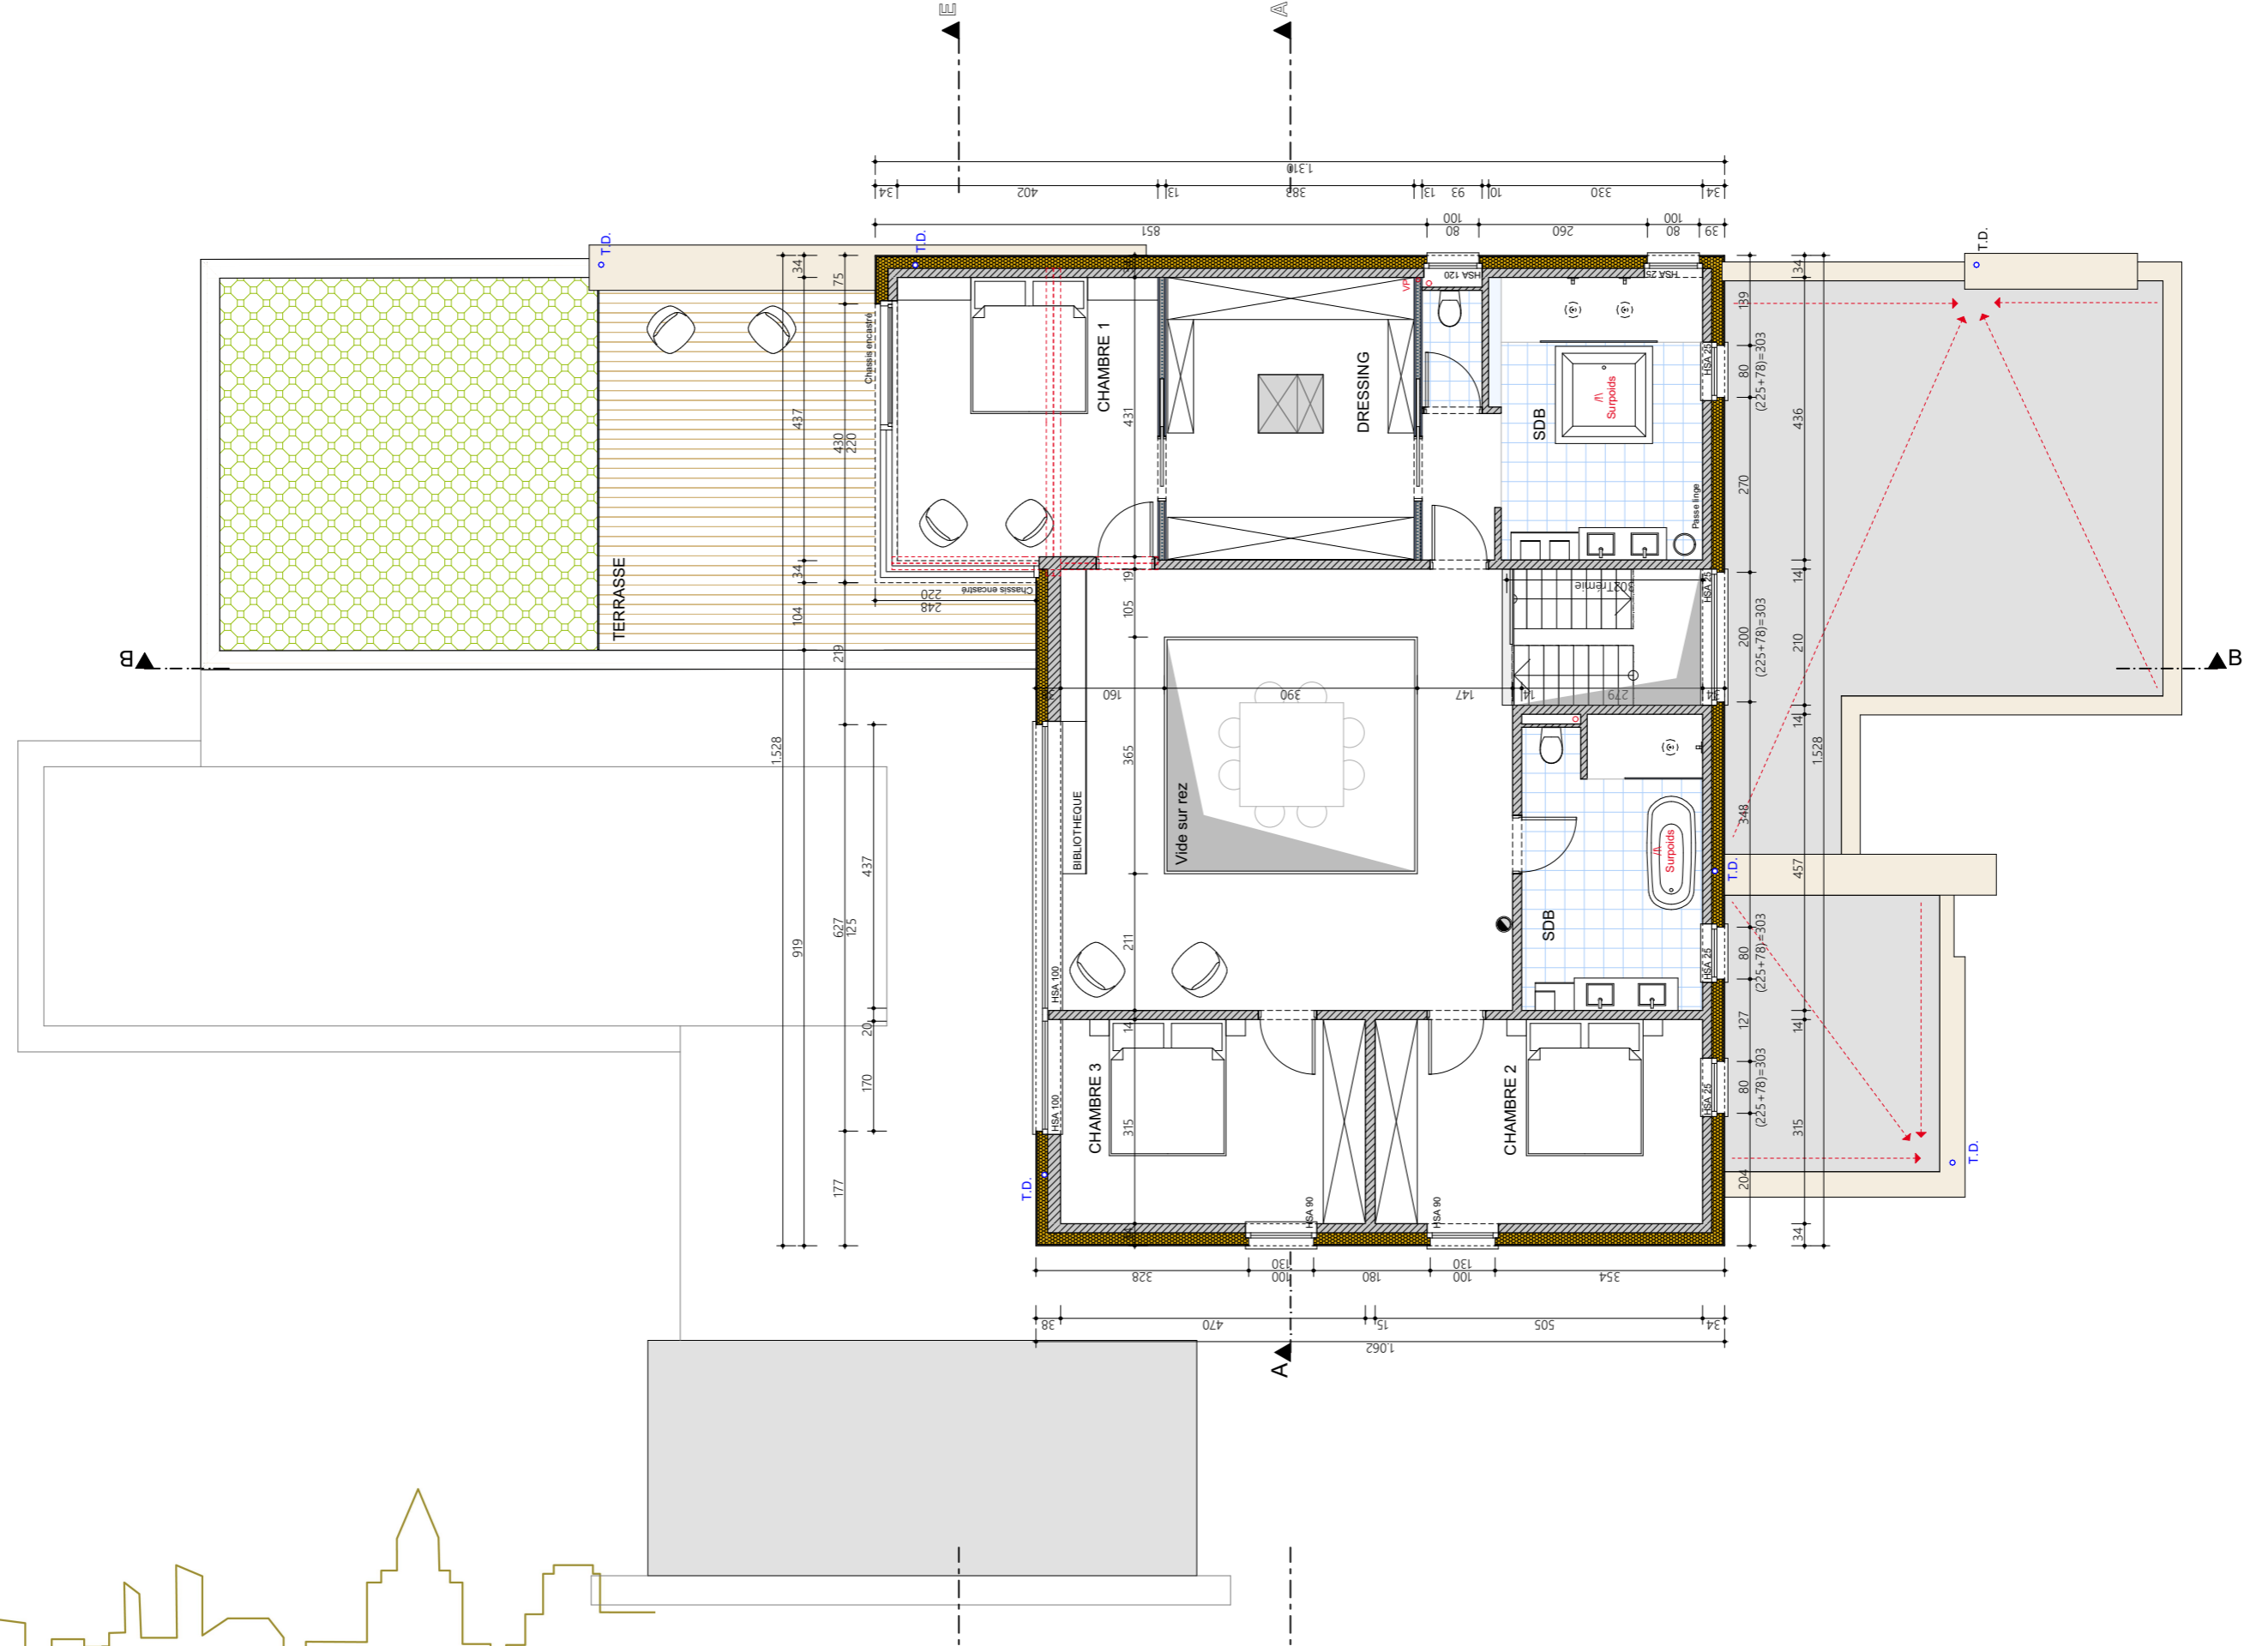

CADASTRE : Libramont, Div 5 Recogne, Section A, Parcelles n° 639f

POUR ACCORD.

Demandeur, Architecte

Date : 

DESCRIPTIF

Les côtés et dimensions ne sont données qu'à titre indicatif.
 L'entrepreneur est tenu de les vérifier.
 L'ensemble de la construction sera conforme aux exigences des normes incendie et PEB.

Echelle(s) **1:200; 1:500** Feuille n° **01/16** Date **11-12-20** Dossier n°

Indices	Demandeur	Date	Modification

PE

PLAN
D'EXECUTION

OBJET DE LA DEMANDE
CONSTRUCTION D'UNE MAISON

PE PLAN D'EXECUTION	DEMANDEUR : Monsieur Gilmand
	NATURE DES TRAVAUX : Construction d'une habitation
	Feuille n° 02/16
Date : 11-12-20	

Caves **1:100**

1:100

Rez-de-chaussée

Plan de l'étage 1 **1:100**

Façade arrière

1:100

Façade avant

1:100