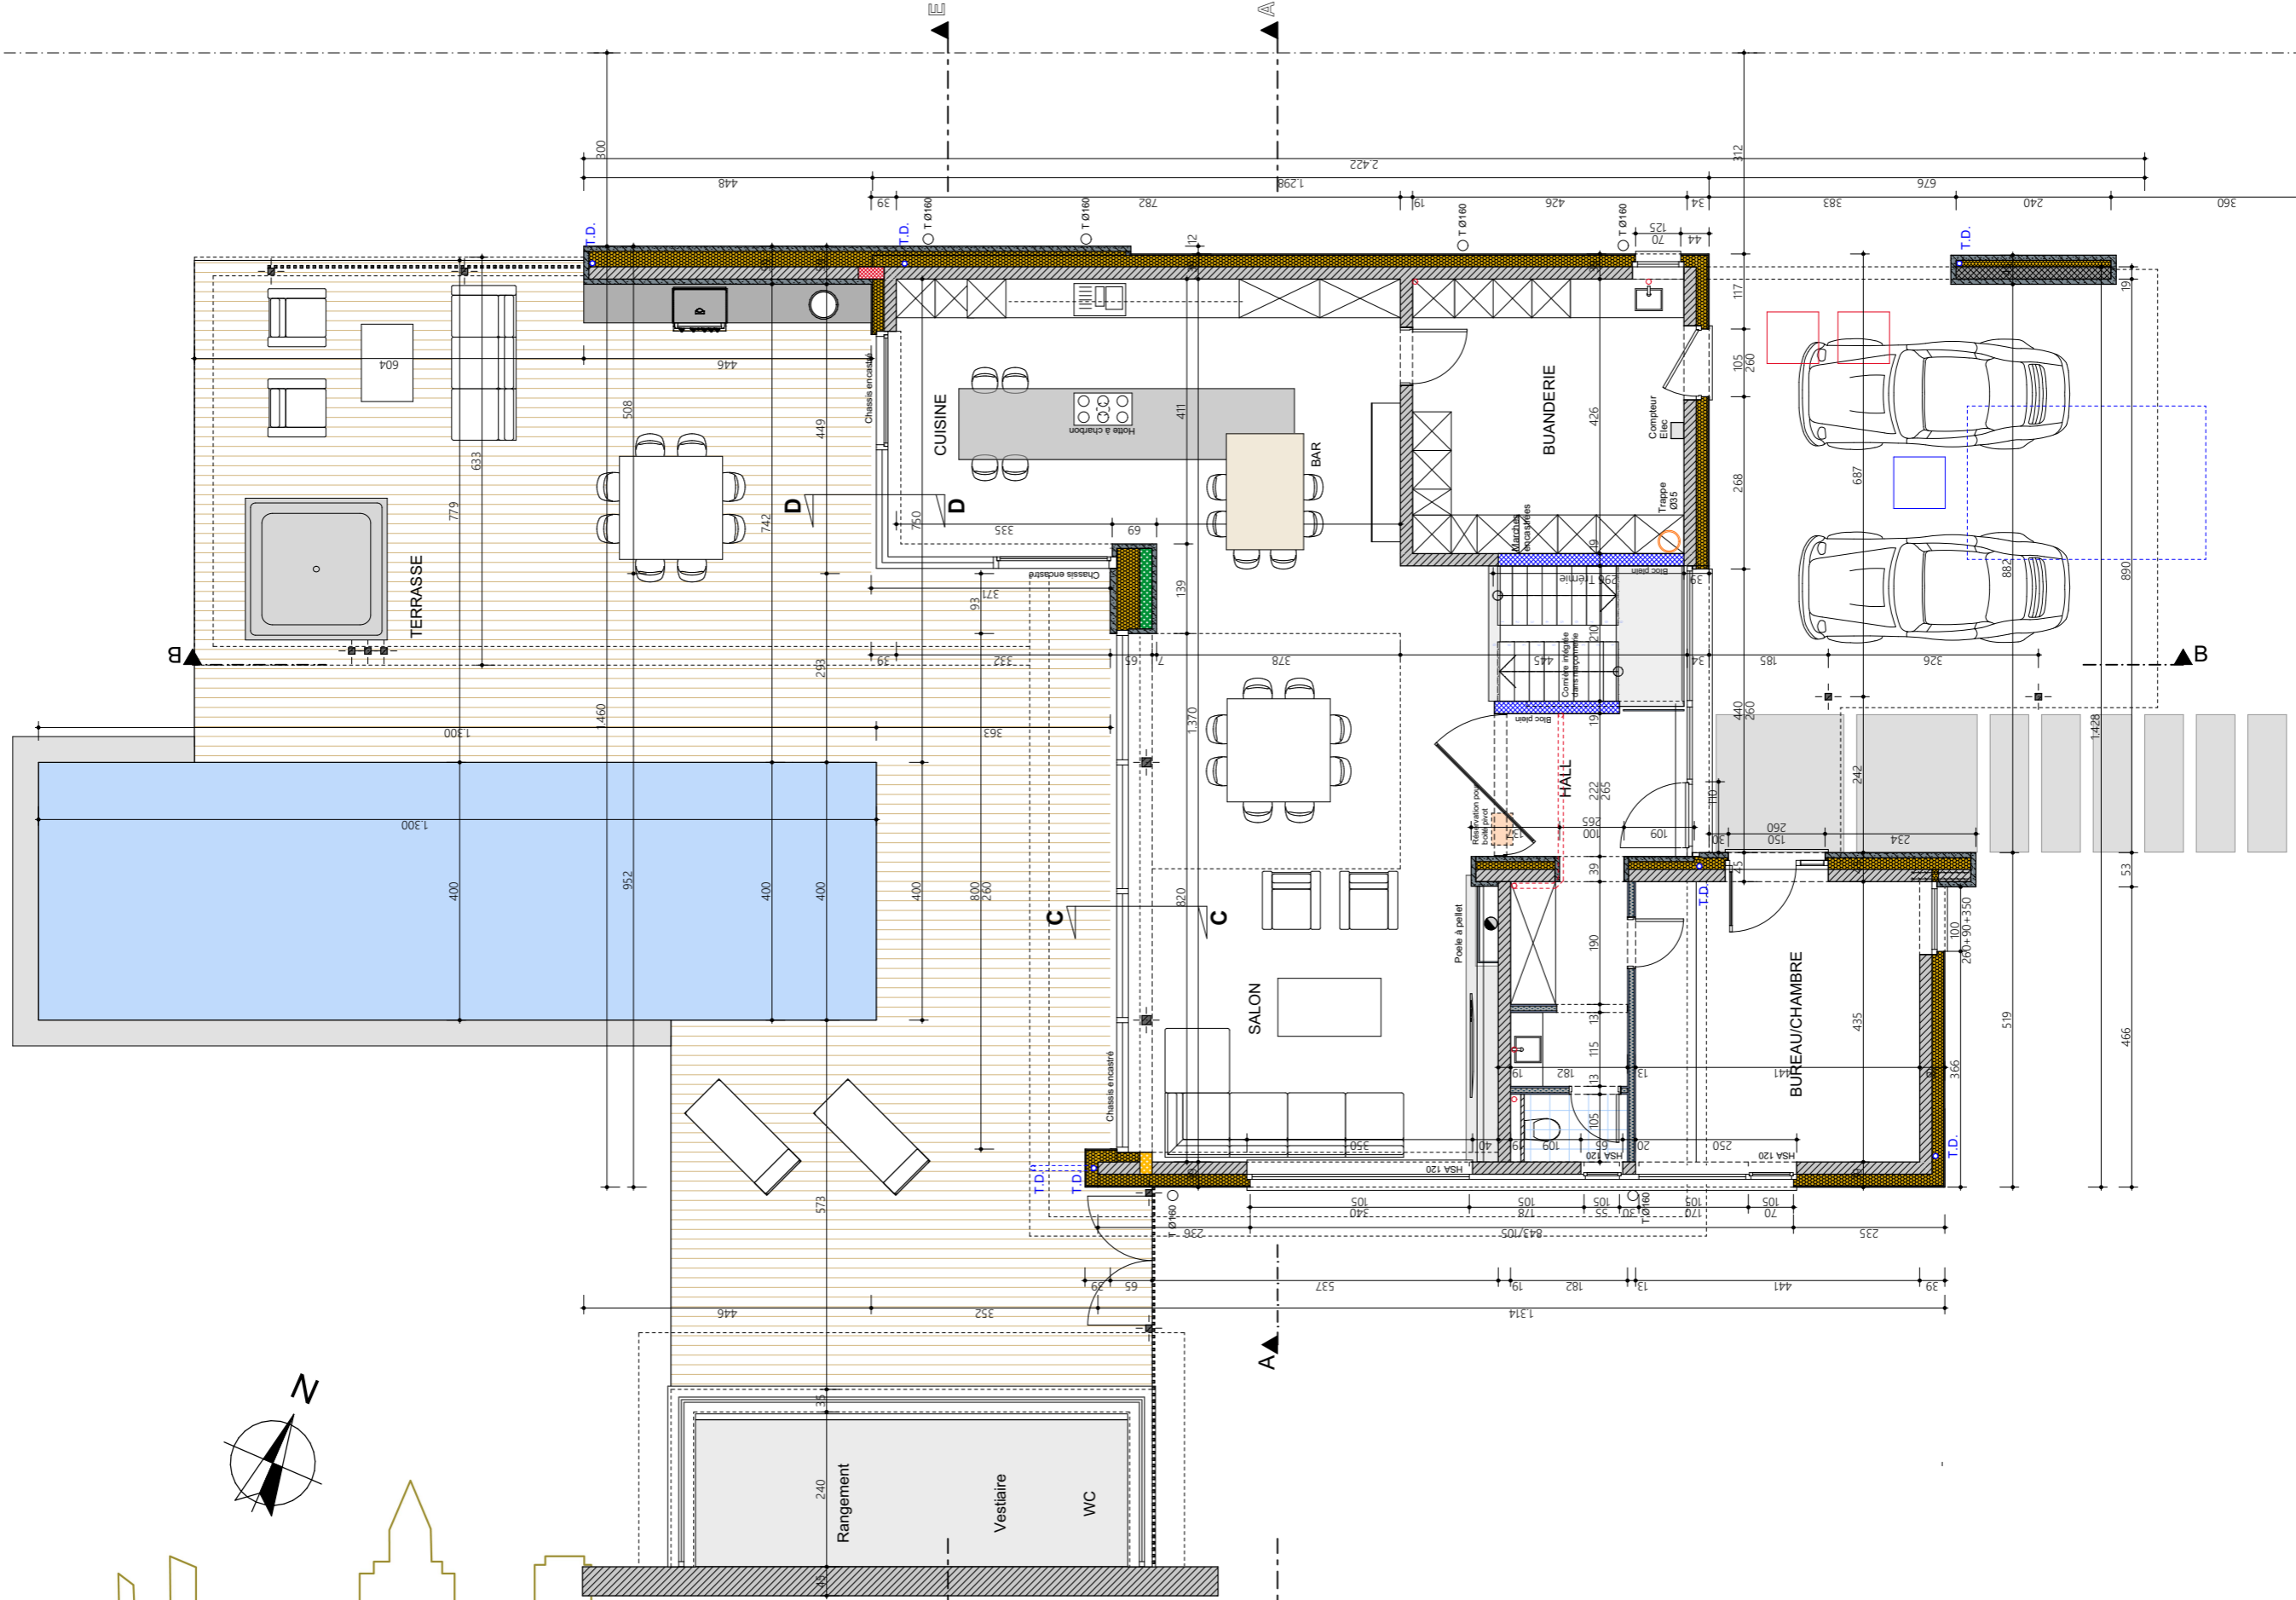

Echelle(s) **1:200; 1:500** Feuille n° **01/16** Date **11-12-20** Dossier n°

Indices	Demandeur	Date	Modification

PE

PLAN
D'EXECUTION

OBJET DE LA DEMANDE
CONSTRUCTION D'UNE MAISON

PE PLAN D'EXECUTION	DEMANDEUR : Monsieur Gilmand
	NATURE DES TRAVAUX : Construction d'une habitation
	Feuille n° 02/16
Date : 11-12-20	

Caves **1:100**

1:100

Rez-de-chaussée

Plan de l'étage 1 **1:100**

Façade arrière

1:100

Façade avant

1:100