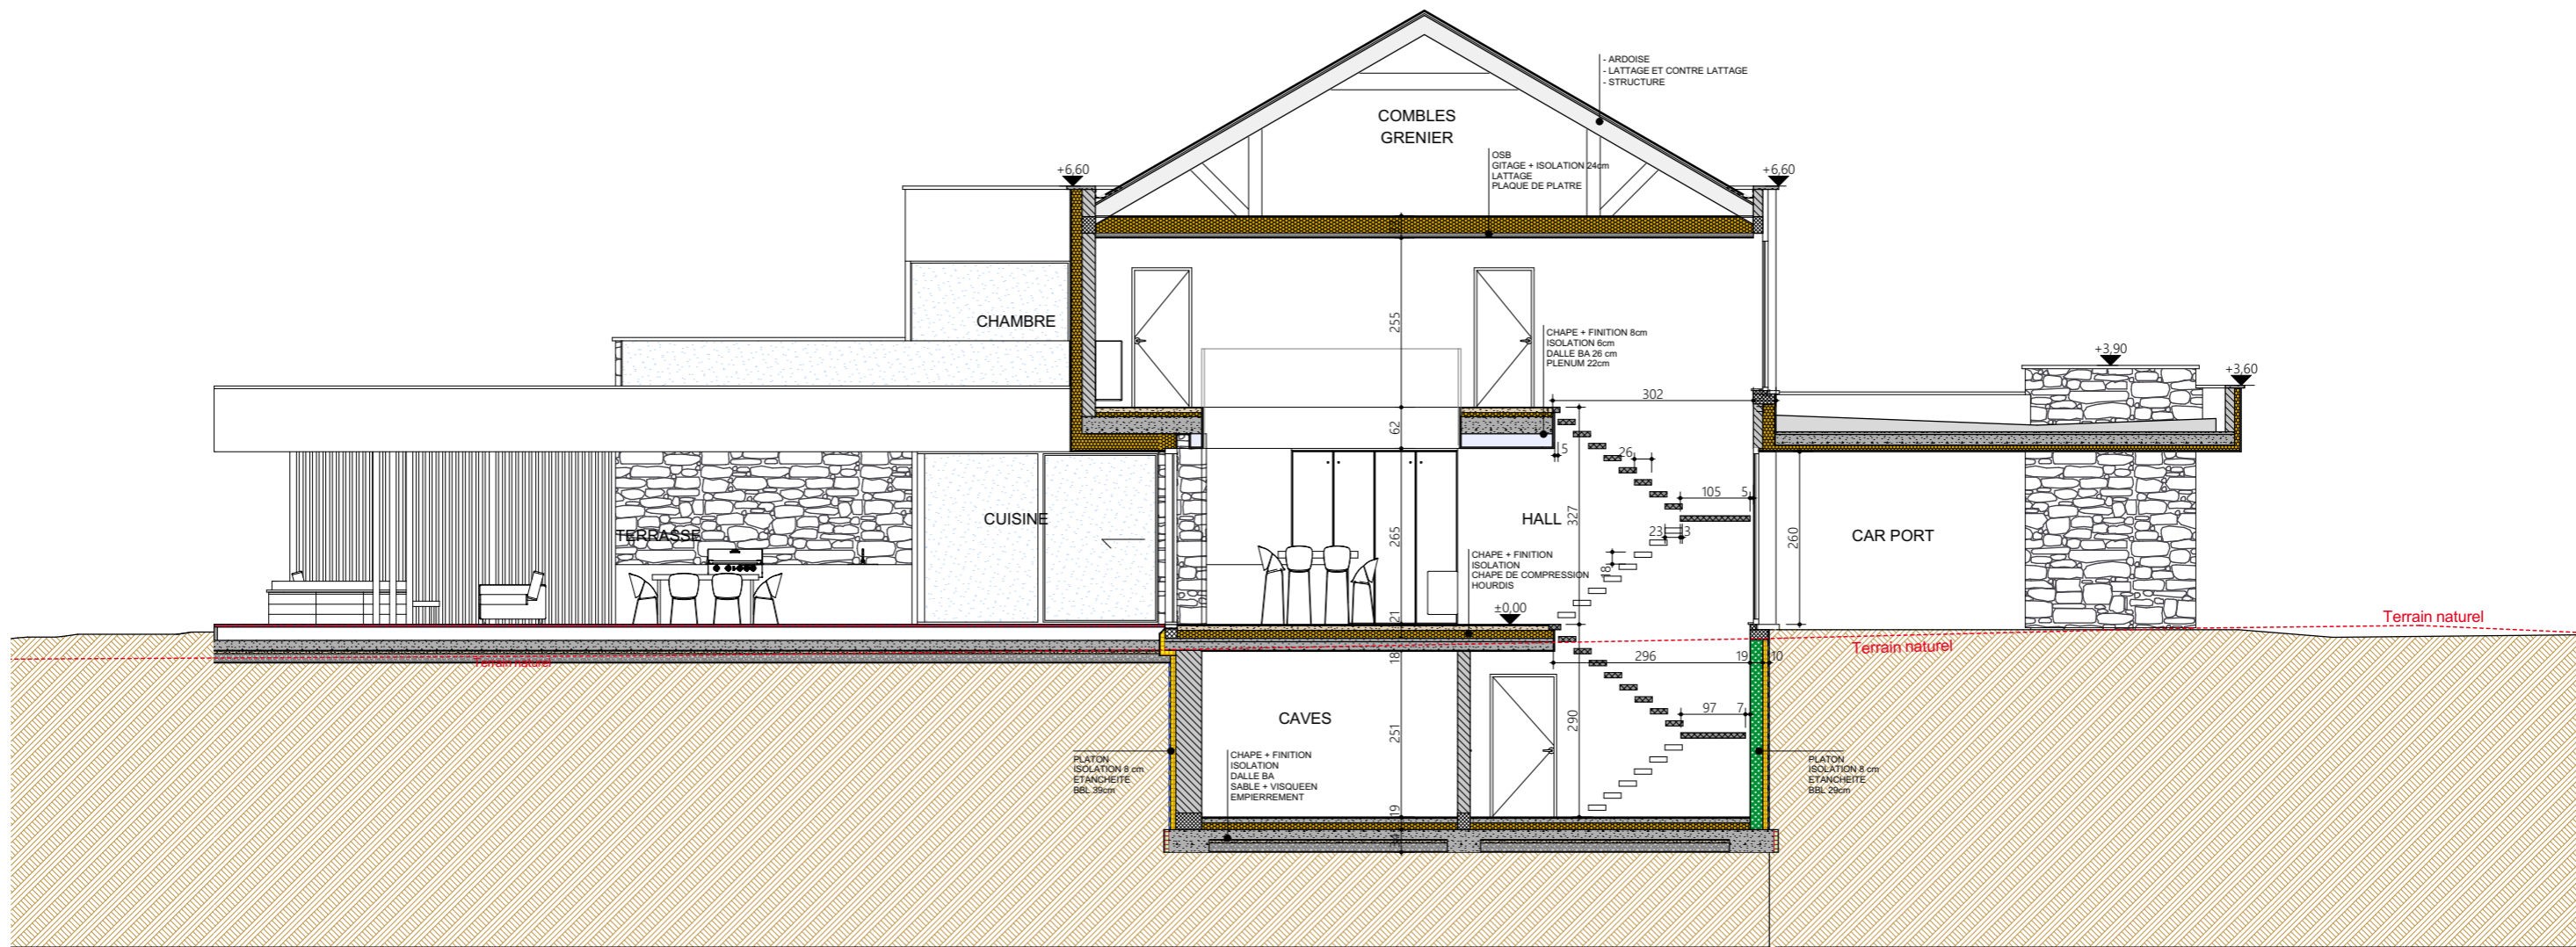

Echelle(s) **1:200; 1:500** Feuille n° **01/16** Date **11-12-20** Dossier n°

Indices	Demandeur	Date	Modification

PE

PLAN
D'EXECUTION

OBJET DE LA DEMANDE
CONSTRUCTION D'UNE MAISON

PE PLAN D'EXECUTION	DEMANDEUR : Monsieur Gilmand
	NATURE DES TRAVAUX : Construction d'une habitation
	Feuille n° 02/16
Date : 11-12-20	

Façade droite

1:100

Façade gauche

1:100

ROCHFORT 084 22 07 27 LIÈGE 0486 53 92 71 + 0498 19 18 21
 www.jacqueminpolome.com - jacquemin.polome@gmail.com

PE PLAN D'EXECUTION	DEMANDEUR : Monsieur Gilmand	
	NATURE DES TRAVAUX : Construction d'une habitation	
	Feuille n° 11/16	Date : 11-12-20

B

Coupe BB

1:100

A

Coupe AA

1:100

Coupe CC

1:100