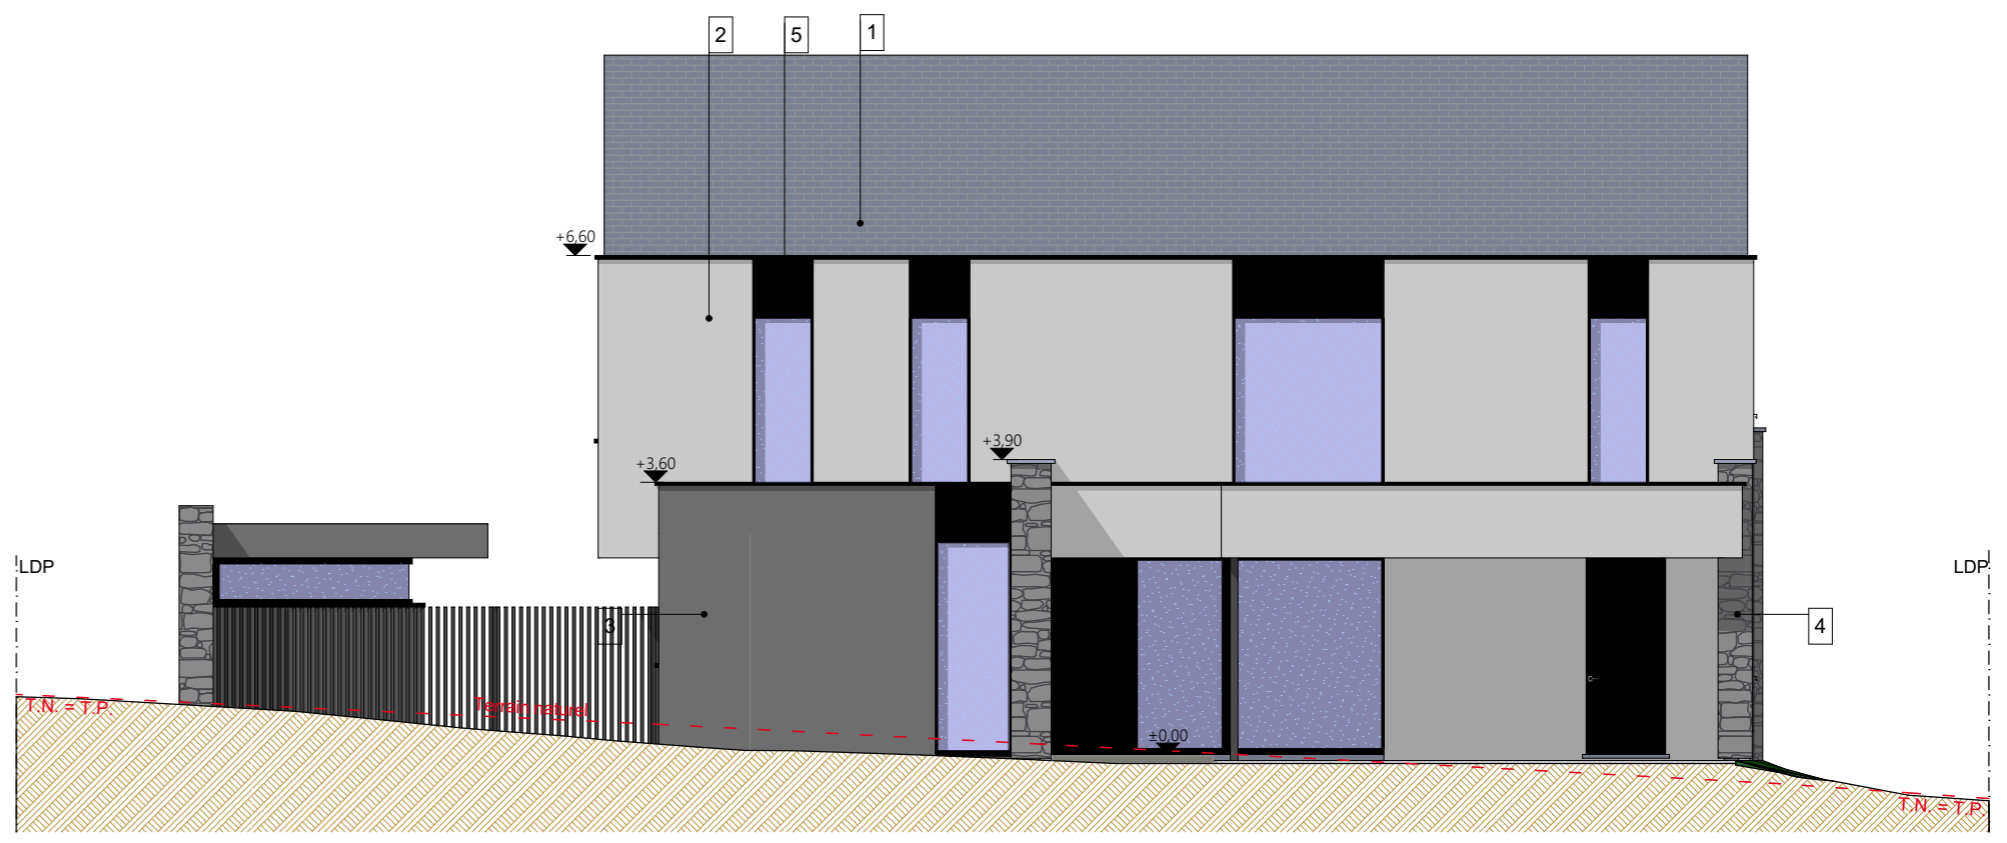

Echelle(s) **1:200; 1:500** Feuille n° **01/16** Date **11-12-20** Dossier n°

Indices	Demandeur	Date	Modification

PE

PLAN
D'EXECUTION

OBJET DE LA DEMANDE
CONSTRUCTION D'UNE MAISON

PE PLAN D'EXECUTION	DEMANDEUR : Monsieur Gilmand
	NATURE DES TRAVAUX : Construction d'une habitation
	Feuille n° 02/16
Date : 11-12-20	

Caves **1:100**

1:100

Rez-de-chaussée

Plan de l'étage 1 **1:100**

Façade arrière

1:100

Façade avant

1:100

Façade droite

1:100

Façade gauche

1:100

ROCHFORT 084 22 07 27 LIÈGE 0486 53 92 71 + 0498 19 18 21
 www.jacqueminpolome.com - jacquemin.polome@gmail.com

PE PLAN D'EXECUTION	DEMANDEUR : Monsieur Gilmand	
	NATURE DES TRAVAUX : Construction d'une habitation	
	Feuille n° 11/16	Date : 11-12-20