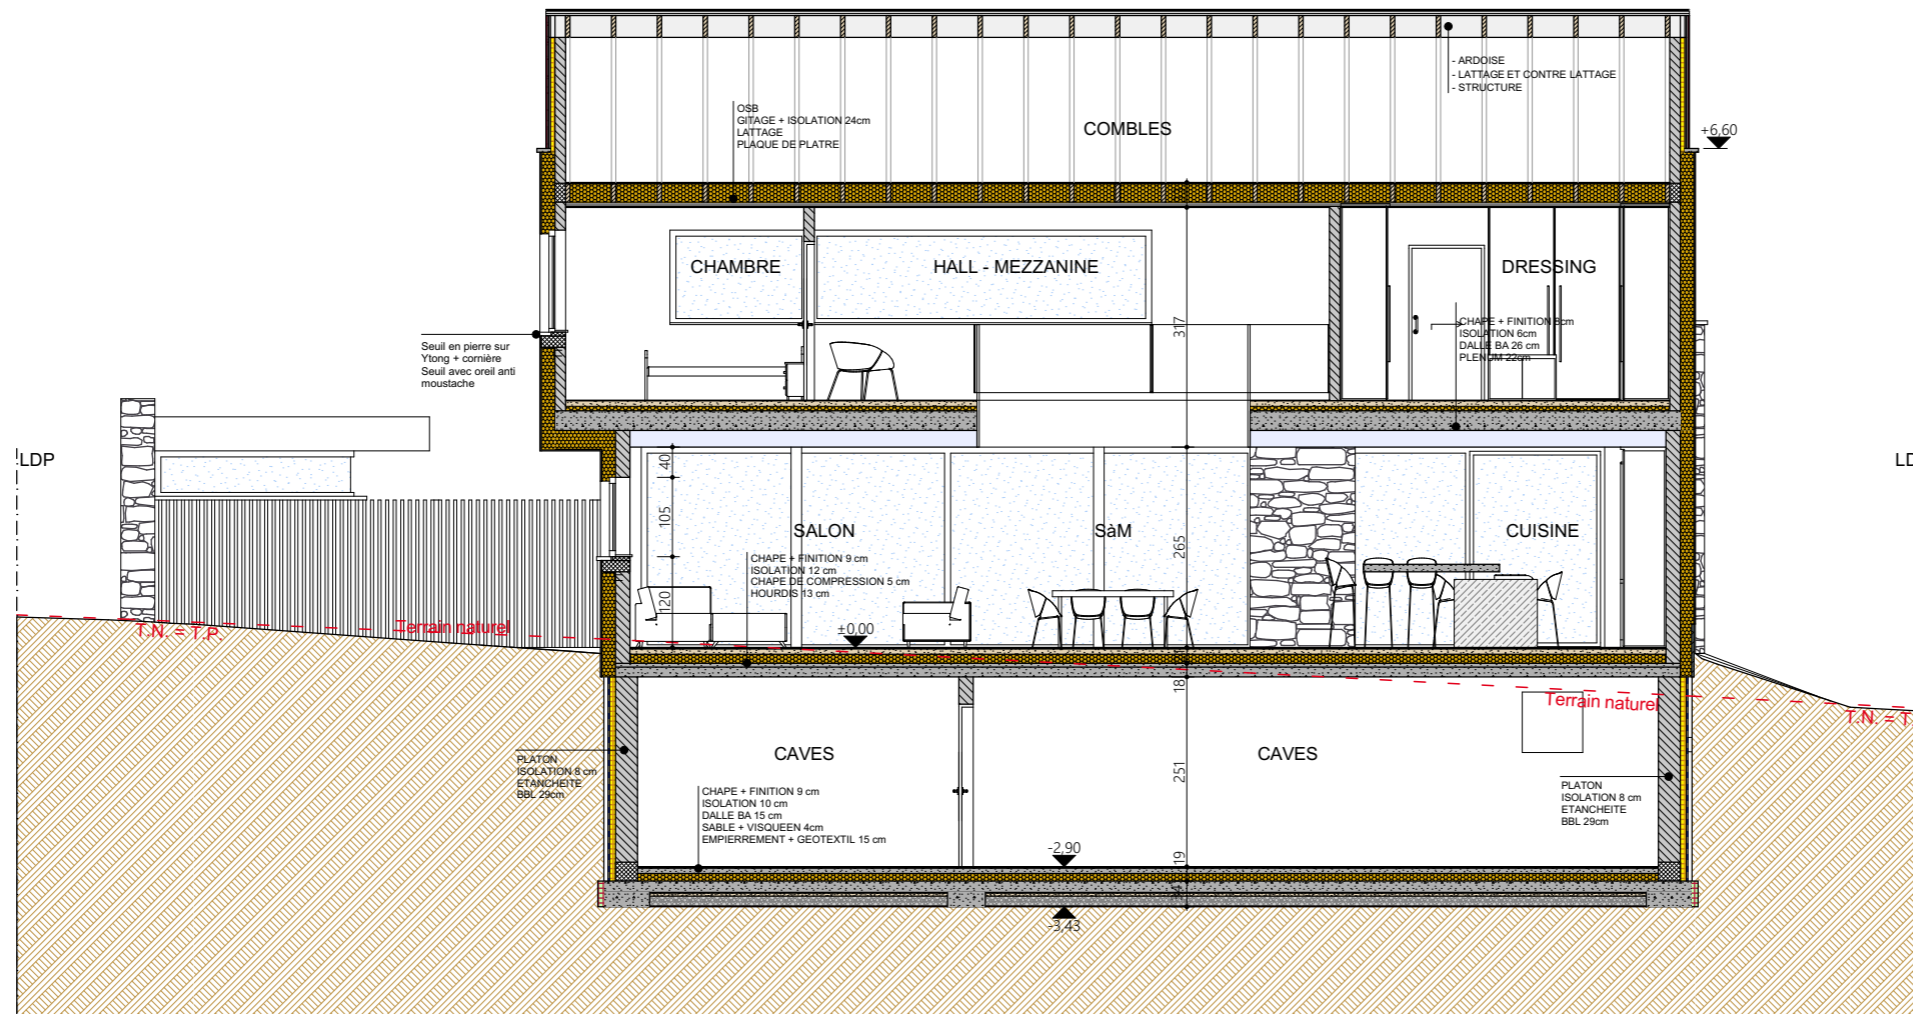

Caves **1:100**

1:100

Rez-de-chaussée

Plan de l'étage 1 **1:100**

Façade arrière

1:100

Façade avant

1:100

Façade droite

1:100

Façade gauche

1:100

ROCHFORT 084 22 07 27 LIÈGE 0486 53 92 71 + 0498 19 18 21
 www.jacqueminpolome.com - jacquemin.polome@gmail.com

PE PLAN D'EXECUTION	DEMANDEUR : Monsieur Gilmand	
	NATURE DES TRAVAUX : Construction d'une habitation	
	Feuille n° 11/16	Date : 11-12-20

B

Coupe BB

1:100

A

Coupe AA

1:100

Coupe CC

1:100