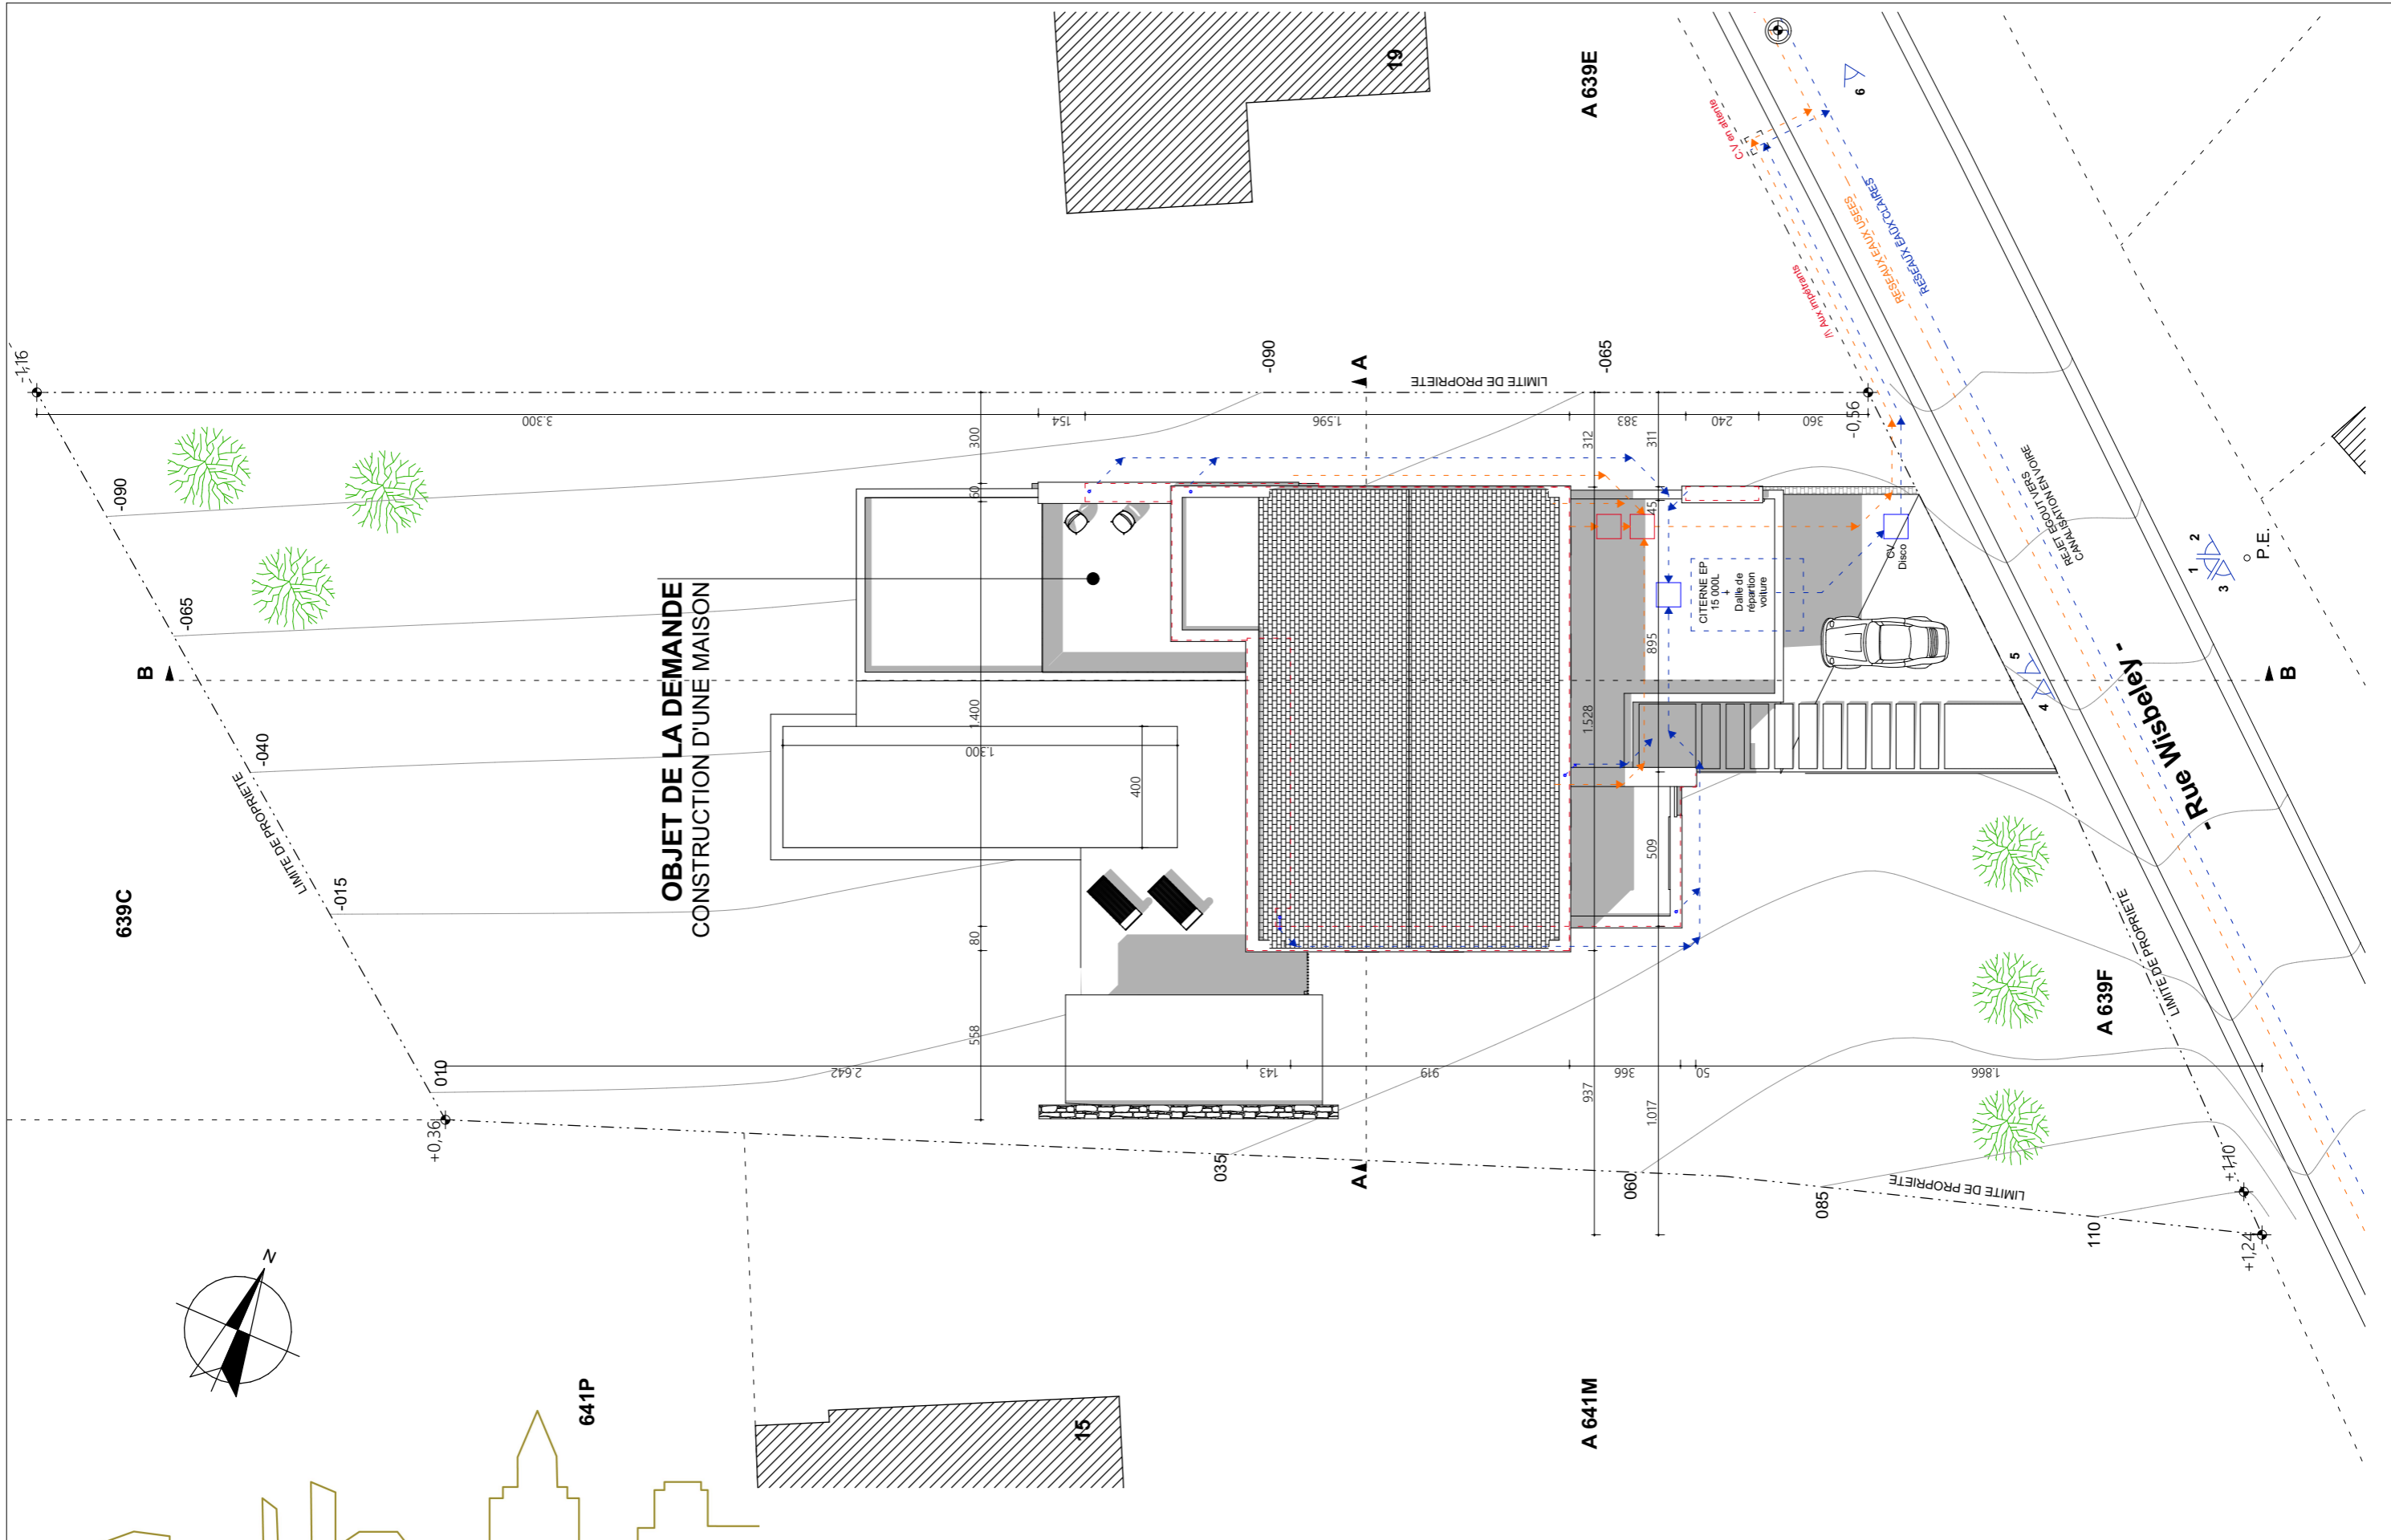

CADASTRE : Libramont, Div 5 Recogne, Section A, Parcelles n° 639f

POUR ACCORD.

Demandeur, Architecte

Date : 

DESCRIPTIF

Les côtés et dimensions ne sont données qu'à titre indicatif.
 L'entrepreneur est tenu de les vérifier.
 L'ensemble de la construction sera conforme aux exigences des normes incendie et PEB.

Echelle(s) **1:200; 1:500** Feuille n° **01/16** Date **11-12-20** Dossier n°

Indices	Demandeur	Date	Modification

PE

PLAN
D'EXECUTION

OBJET DE LA DEMANDE
CONSTRUCTION D'UNE MAISON

PE PLAN D'EXECUTION	DEMANDEUR : Monsieur Gilmand
	NATURE DES TRAVAUX : Construction d'une habitation
	Feuille n° 02/16
Date : 11-12-20	

Caves **1:100**

1:100

Rez-de-chaussée

Plan de l'étage 1 **1:100**

Façade arrière

1:100

Façade avant

1:100