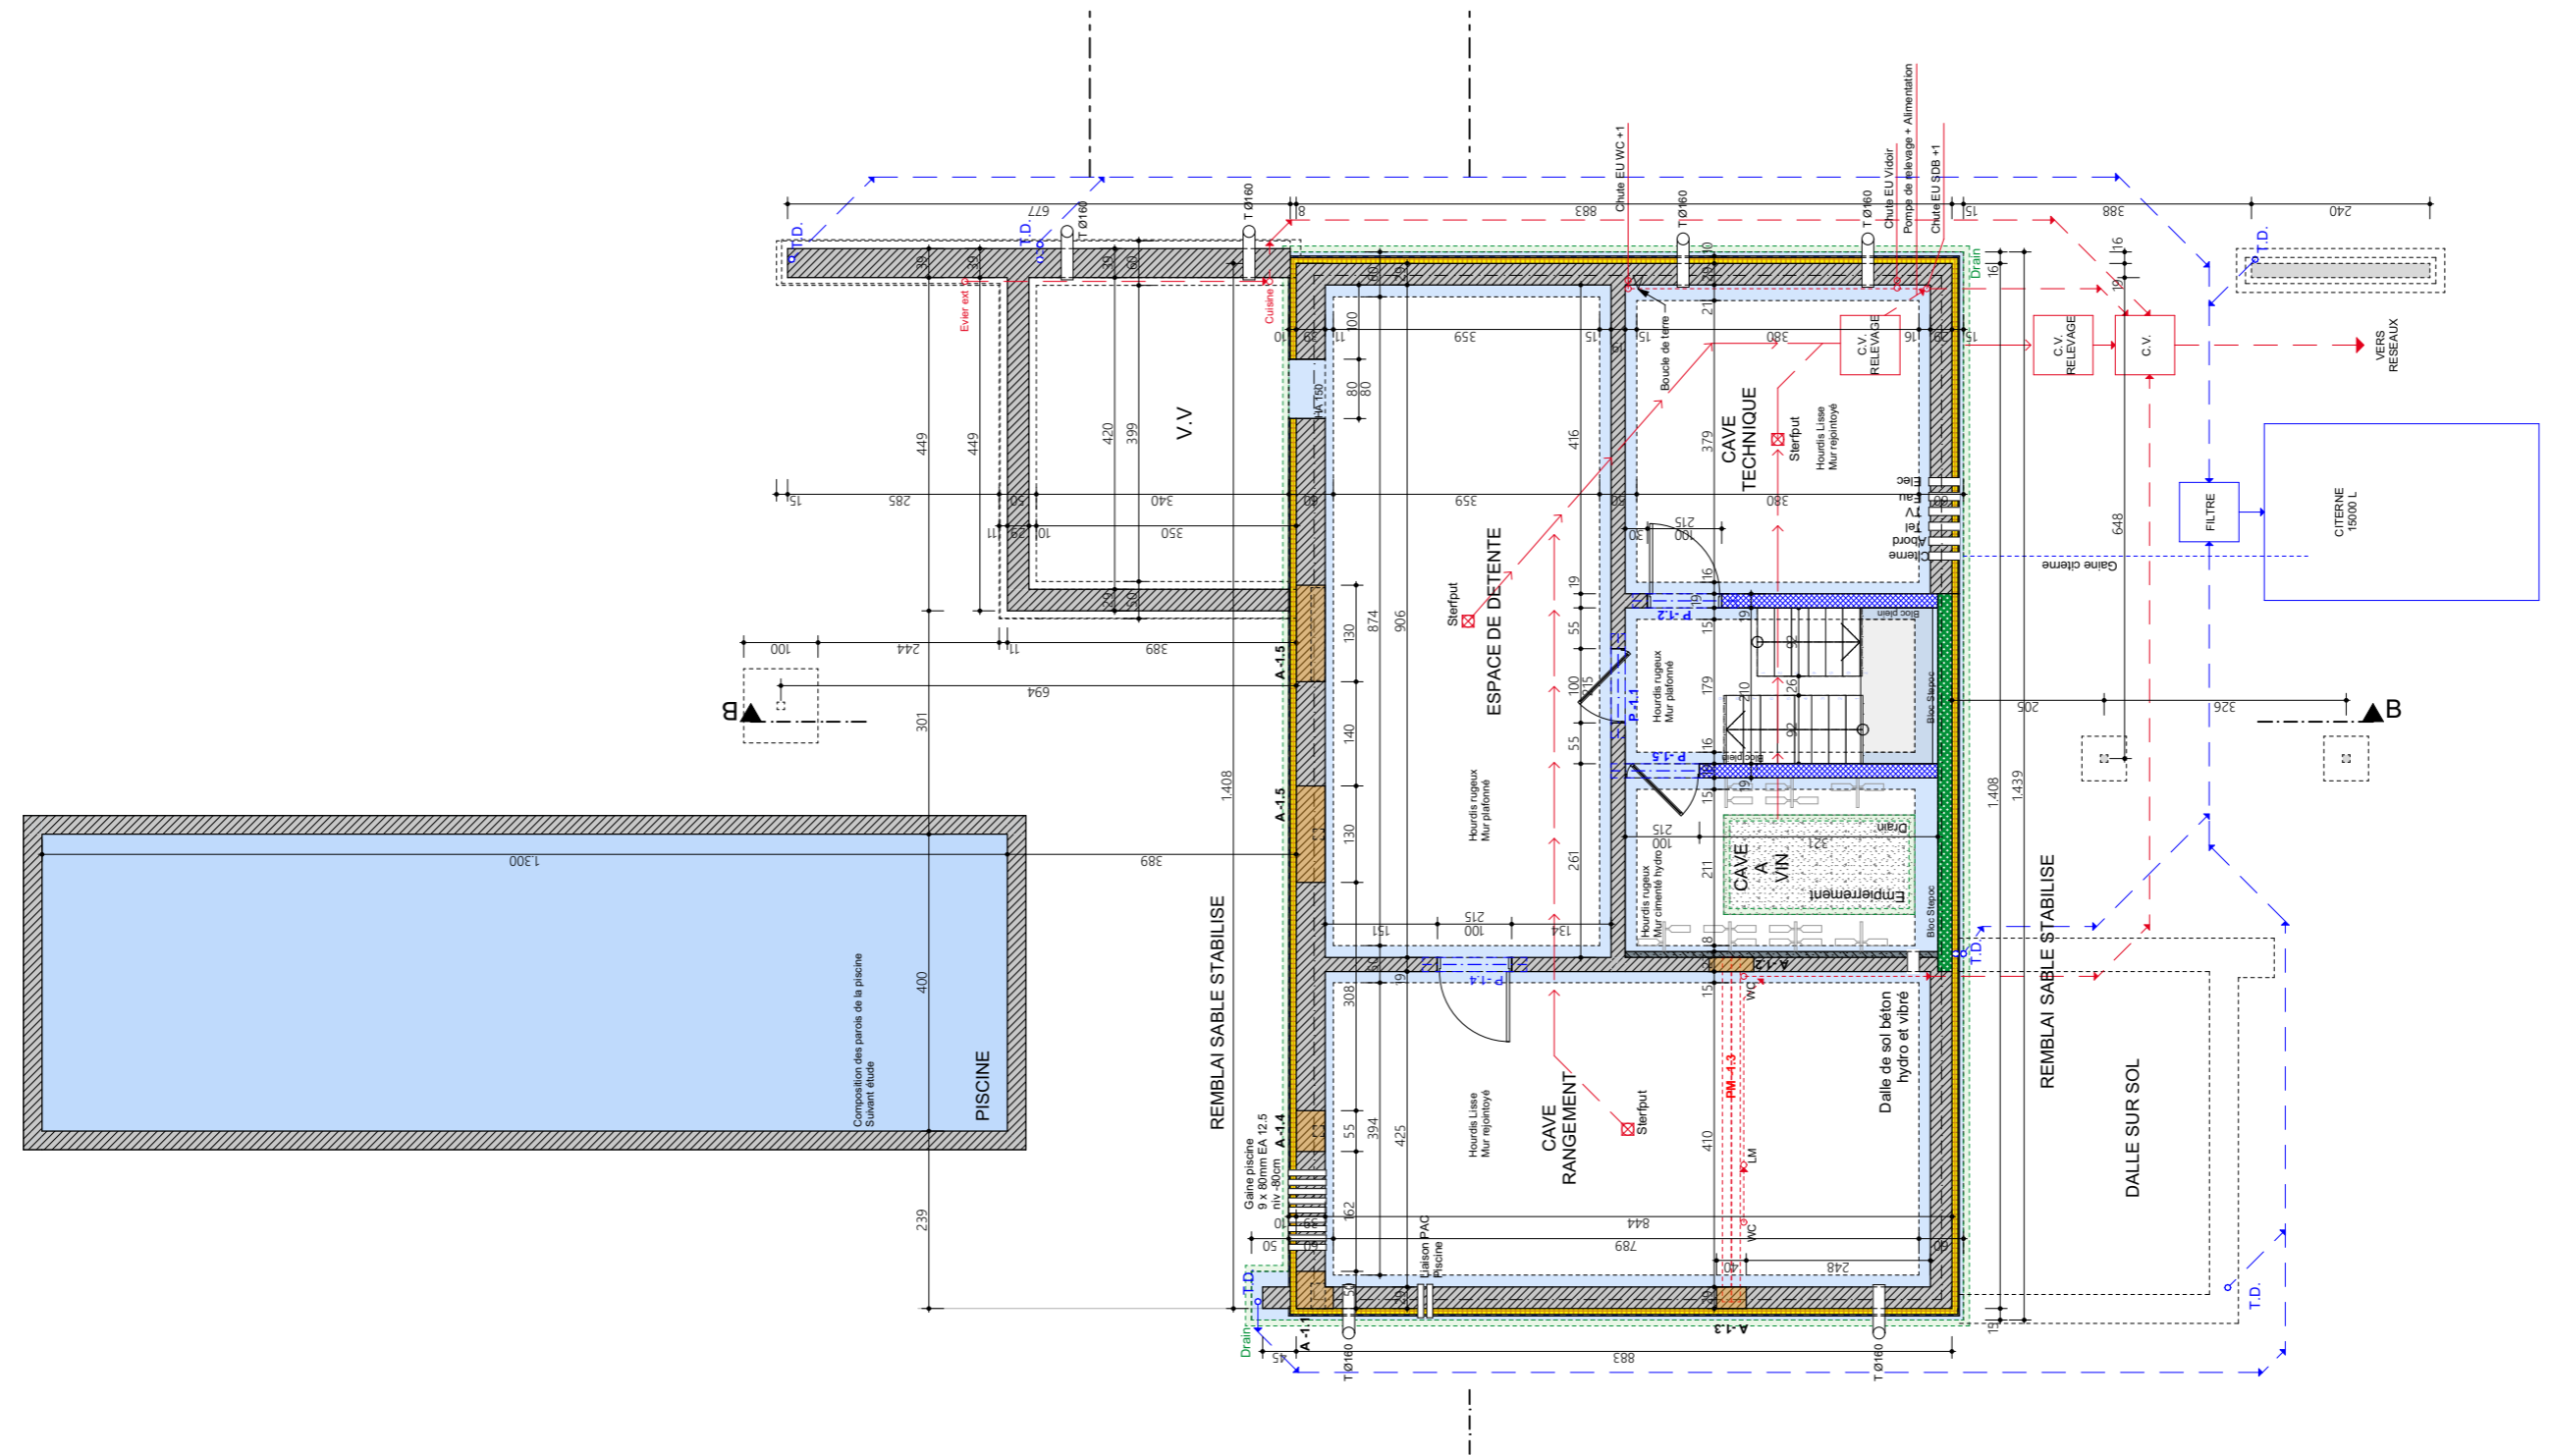

CADASTRE : Libramont, Div 5 Recogne, Section A, Parcelles n° 639f

POUR ACCORD.

Demandeur, Architecte

Date : 

DESCRIPTIF

Les côtés et dimensions ne sont données qu'à titre indicatif.
 L'entrepreneur est tenu de les vérifier.
 L'ensemble de la construction sera conforme aux exigences des normes incendie et PEB.

Echelle(s) **1:200; 1:500** Feuille n° **01/16** Date **11-12-20** Dossier n°

Indices	Demandeur	Date	Modification

PE

PLAN
D'EXECUTION

OBJET DE LA DEMANDE
CONSTRUCTION D'UNE MAISON

PE PLAN D'EXECUTION	DEMANDEUR : Monsieur Gilmand
	NATURE DES TRAVAUX : Construction d'une habitation
	Feuille n° 02/16
Date : 11-12-20	

Caves **1:100**

1:100

Rez-de-chaussée

Plan de l'étage 1 **1:100**

Façade arrière

1:100

Façade avant

1:100