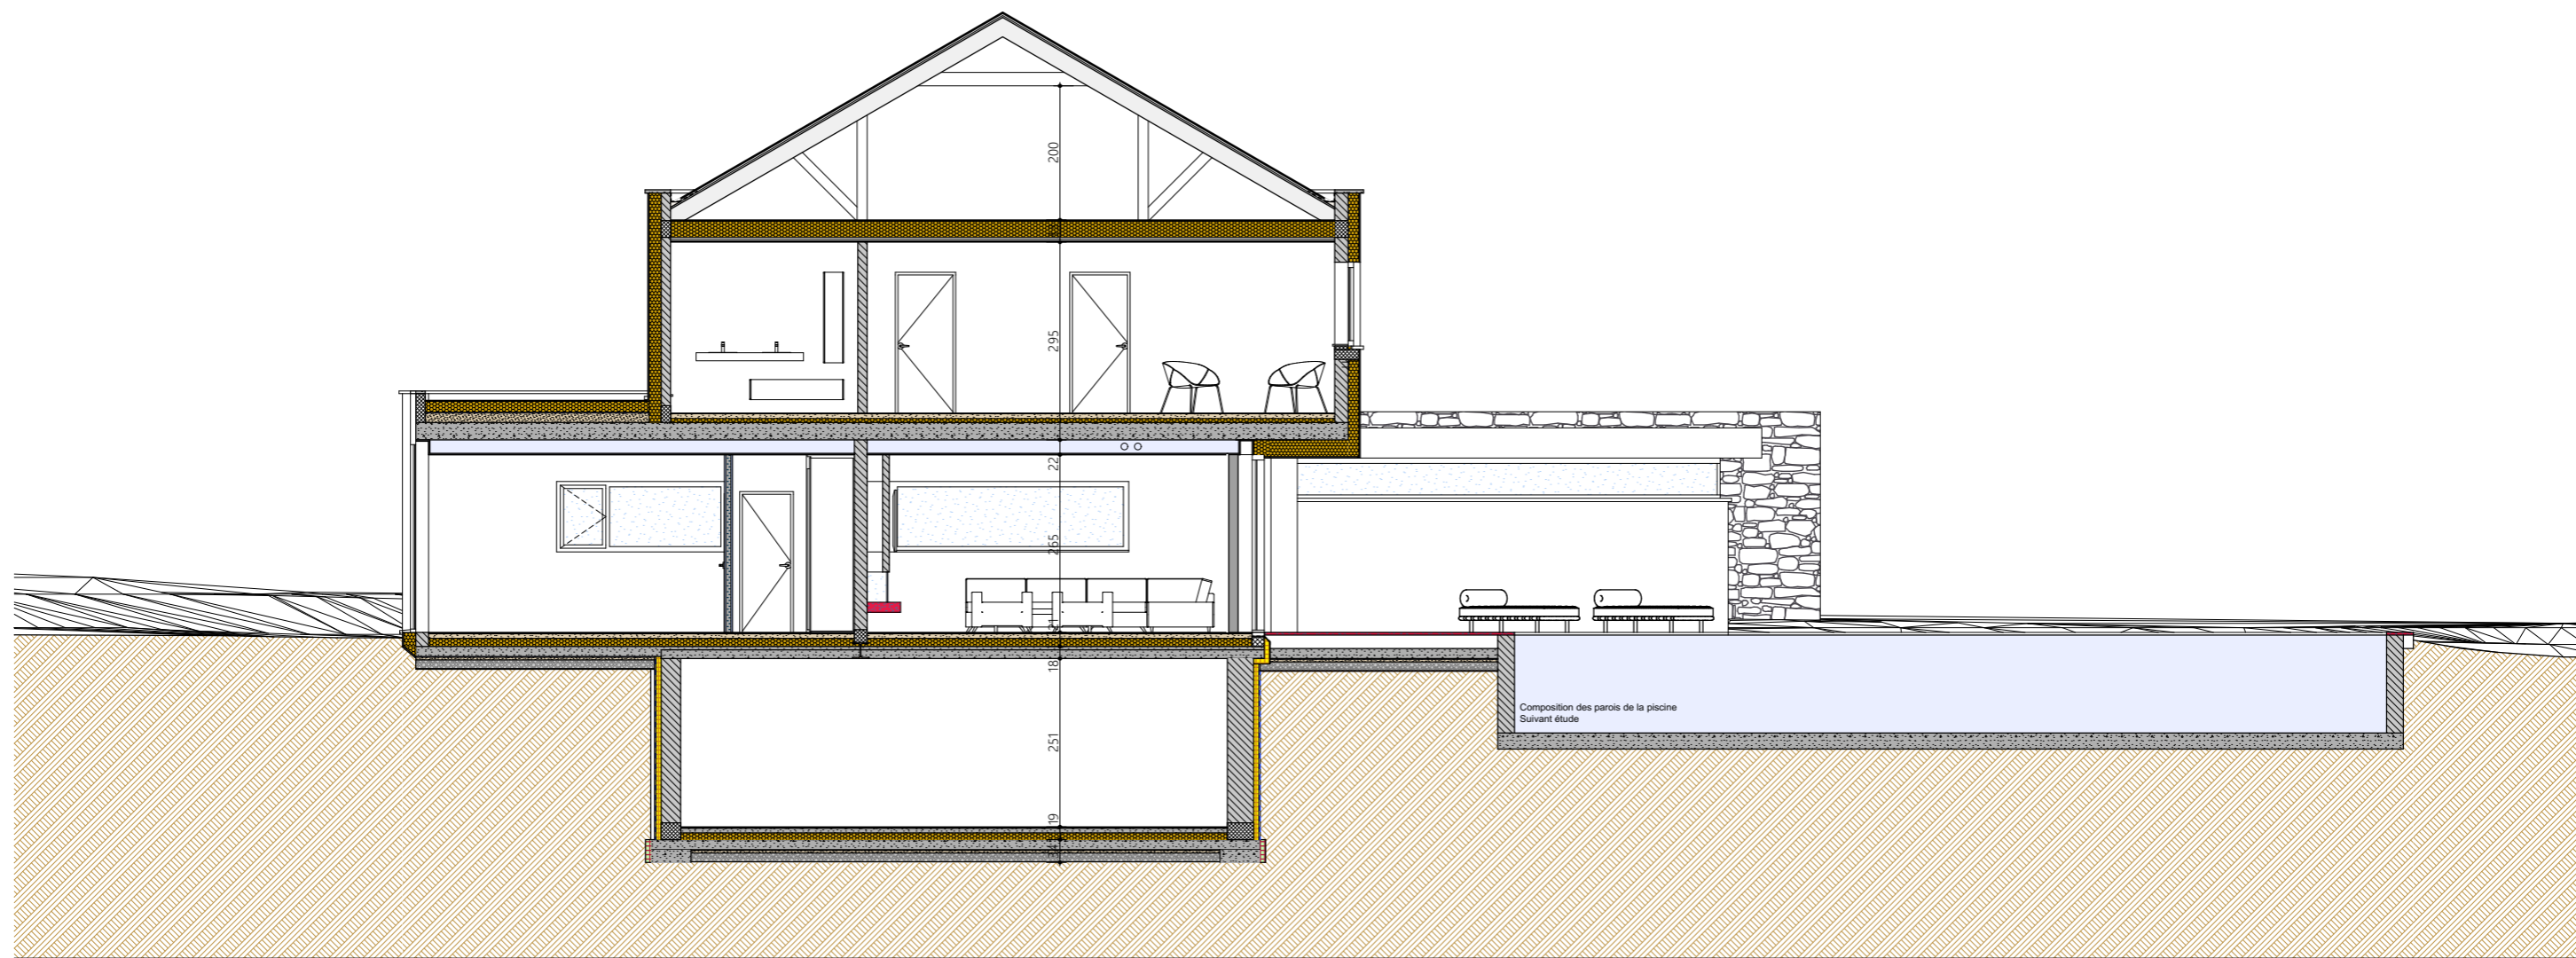

Echelle(s) **1:200; 1:500** Feuille n° **01/16** Date **11-12-20** Dossier n°

Indices	Demandeur	Date	Modification

PE

PLAN
D'EXECUTION

OBJET DE LA DEMANDE
CONSTRUCTION D'UNE MAISON

PE PLAN D'EXECUTION	DEMANDEUR : Monsieur Gilmand
	NATURE DES TRAVAUX : Construction d'une habitation
	Feuille n° 02/16
Date : 11-12-20	

Façade droite

1:100

Façade gauche

1:100

ROCHFORT 084 22 07 27 LIÈGE 0486 53 92 71 + 0498 19 18 21
 www.jacqueminpolome.com - jacquemin.polome@gmail.com

PE PLAN D'EXECUTION	DEMANDEUR : Monsieur Gilmand	
	NATURE DES TRAVAUX : Construction d'une habitation	
	Feuille n° 11/16	Date : 11-12-20

B

Coupe BB

1:100

A

Coupe AA

1:100

Coupe CC

1:100

Coupe DD

1:100

Coupe EE

1:100