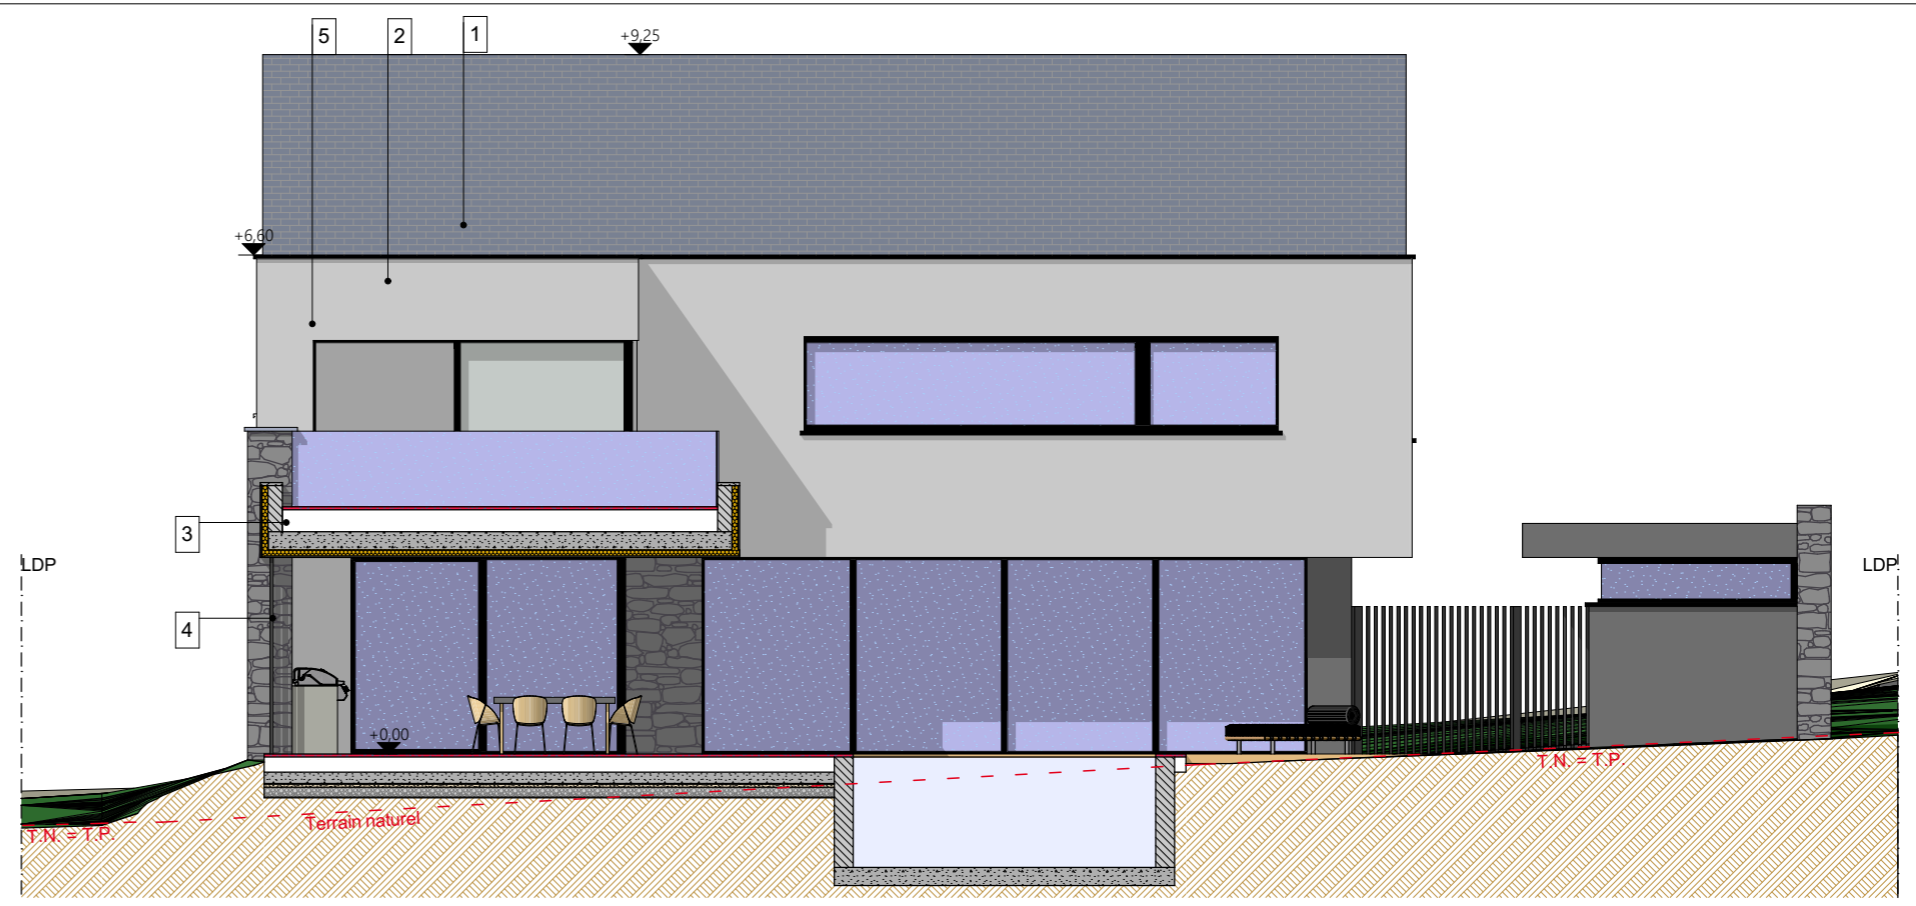

Echelle(s) **1:200; 1:500** Feuille n° **01/16** Date **11-12-20** Dossier n°

Indices	Demandeur	Date	Modification

PE

PLAN
D'EXECUTION

OBJET DE LA DEMANDE
CONSTRUCTION D'UNE MAISON

PE PLAN D'EXECUTION	DEMANDEUR : Monsieur Gilmand
	NATURE DES TRAVAUX : Construction d'une habitation
	Feuille n° 02/16
Date : 11-12-20	

Caves **1:100**

1:100

Rez-de-chaussée

Plan de l'étage 1 **1:100**

Façade arrière

1:100

Façade avant

1:100

Façade droite

1:100

Façade gauche

1:100

ROCHFORT 084 22 07 27 LIÈGE 0486 53 92 71 + 0498 19 18 21
 www.jacqueminpolome.com - jacquemin.polome@gmail.com

PE PLAN D'EXECUTION	DEMANDEUR : Monsieur Gilmand	
	NATURE DES TRAVAUX : Construction d'une habitation	
	Feuille n° 11/16	Date : 11-12-20