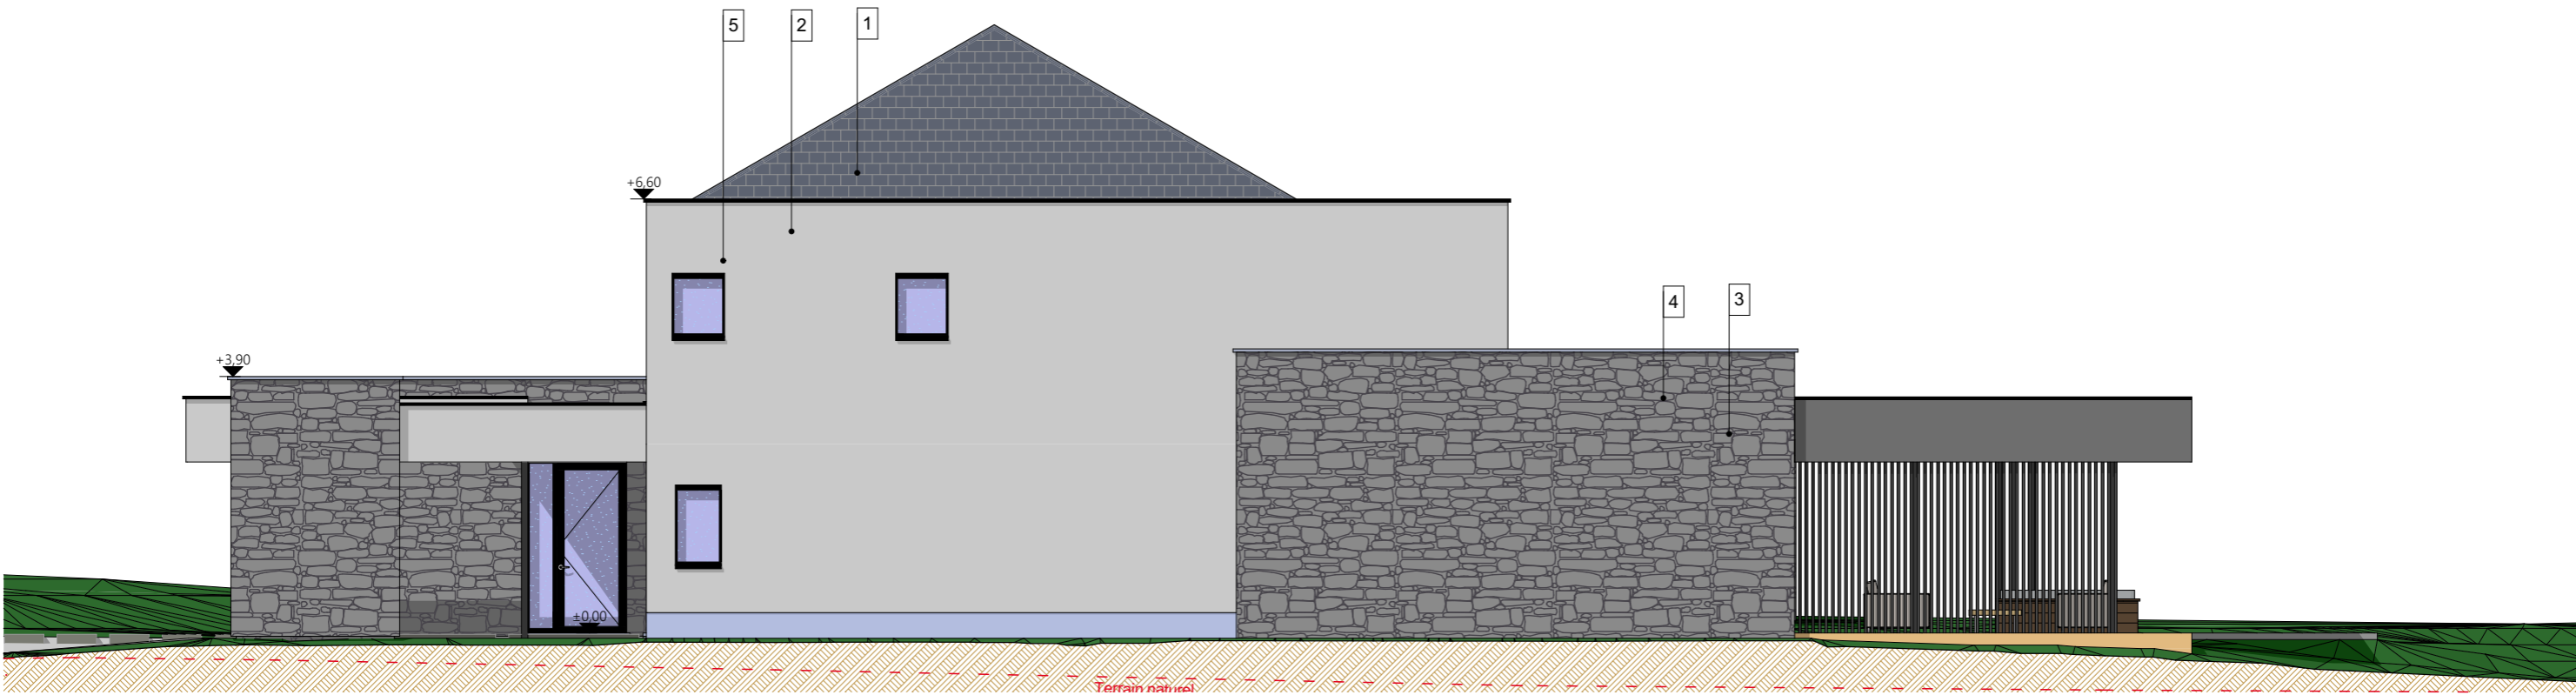

Echelle(s) **1:200; 1:500** Feuille n° **01/16** Date **11-12-20** Dossier n°

Indices	Demandeur	Date	Modification

PE

PLAN
D'EXECUTION

OBJET DE LA DEMANDE
CONSTRUCTION D'UNE MAISON

PE PLAN D'EXECUTION	DEMANDEUR : Monsieur Gilmand
	NATURE DES TRAVAUX : Construction d'une habitation
	Feuille n° 02/16
Date : 11-12-20	

Caves **1:100**

1:100

Rez-de-chaussée

Plan de l'étage 1 **1:100**

Façade arrière

1:100

Façade avant

1:100

JACQUEMIN-POLOMÉ
ARCHITECTURE

ROCHEFORT 084 22 07 27 LIÈGE 0486 53 92 71 + 0498 19 18 21
www.jacqueminpolome.com - jacquemin.polome@gmail.com

PE PLAN D'EXECUTION	DEMANDEUR : Monsieur Gilmand	
	NATURE DES TRAVAUX : Construction d'une habitation	
	Feuille n° 10/16	Date : 11-12-20

Façade droite

1:100

Façade gauche

1:100

ROCHFORT 084 22 07 27 LIÈGE 0486 53 92 71 + 0498 19 18 21
 www.jacqueminpolome.com - jacquemin.polome@gmail.com

PE PLAN D'EXECUTION	DEMANDEUR : Monsieur Gilmand	
	NATURE DES TRAVAUX : Construction d'une habitation	
	Feuille n° 11/16	Date : 11-12-20