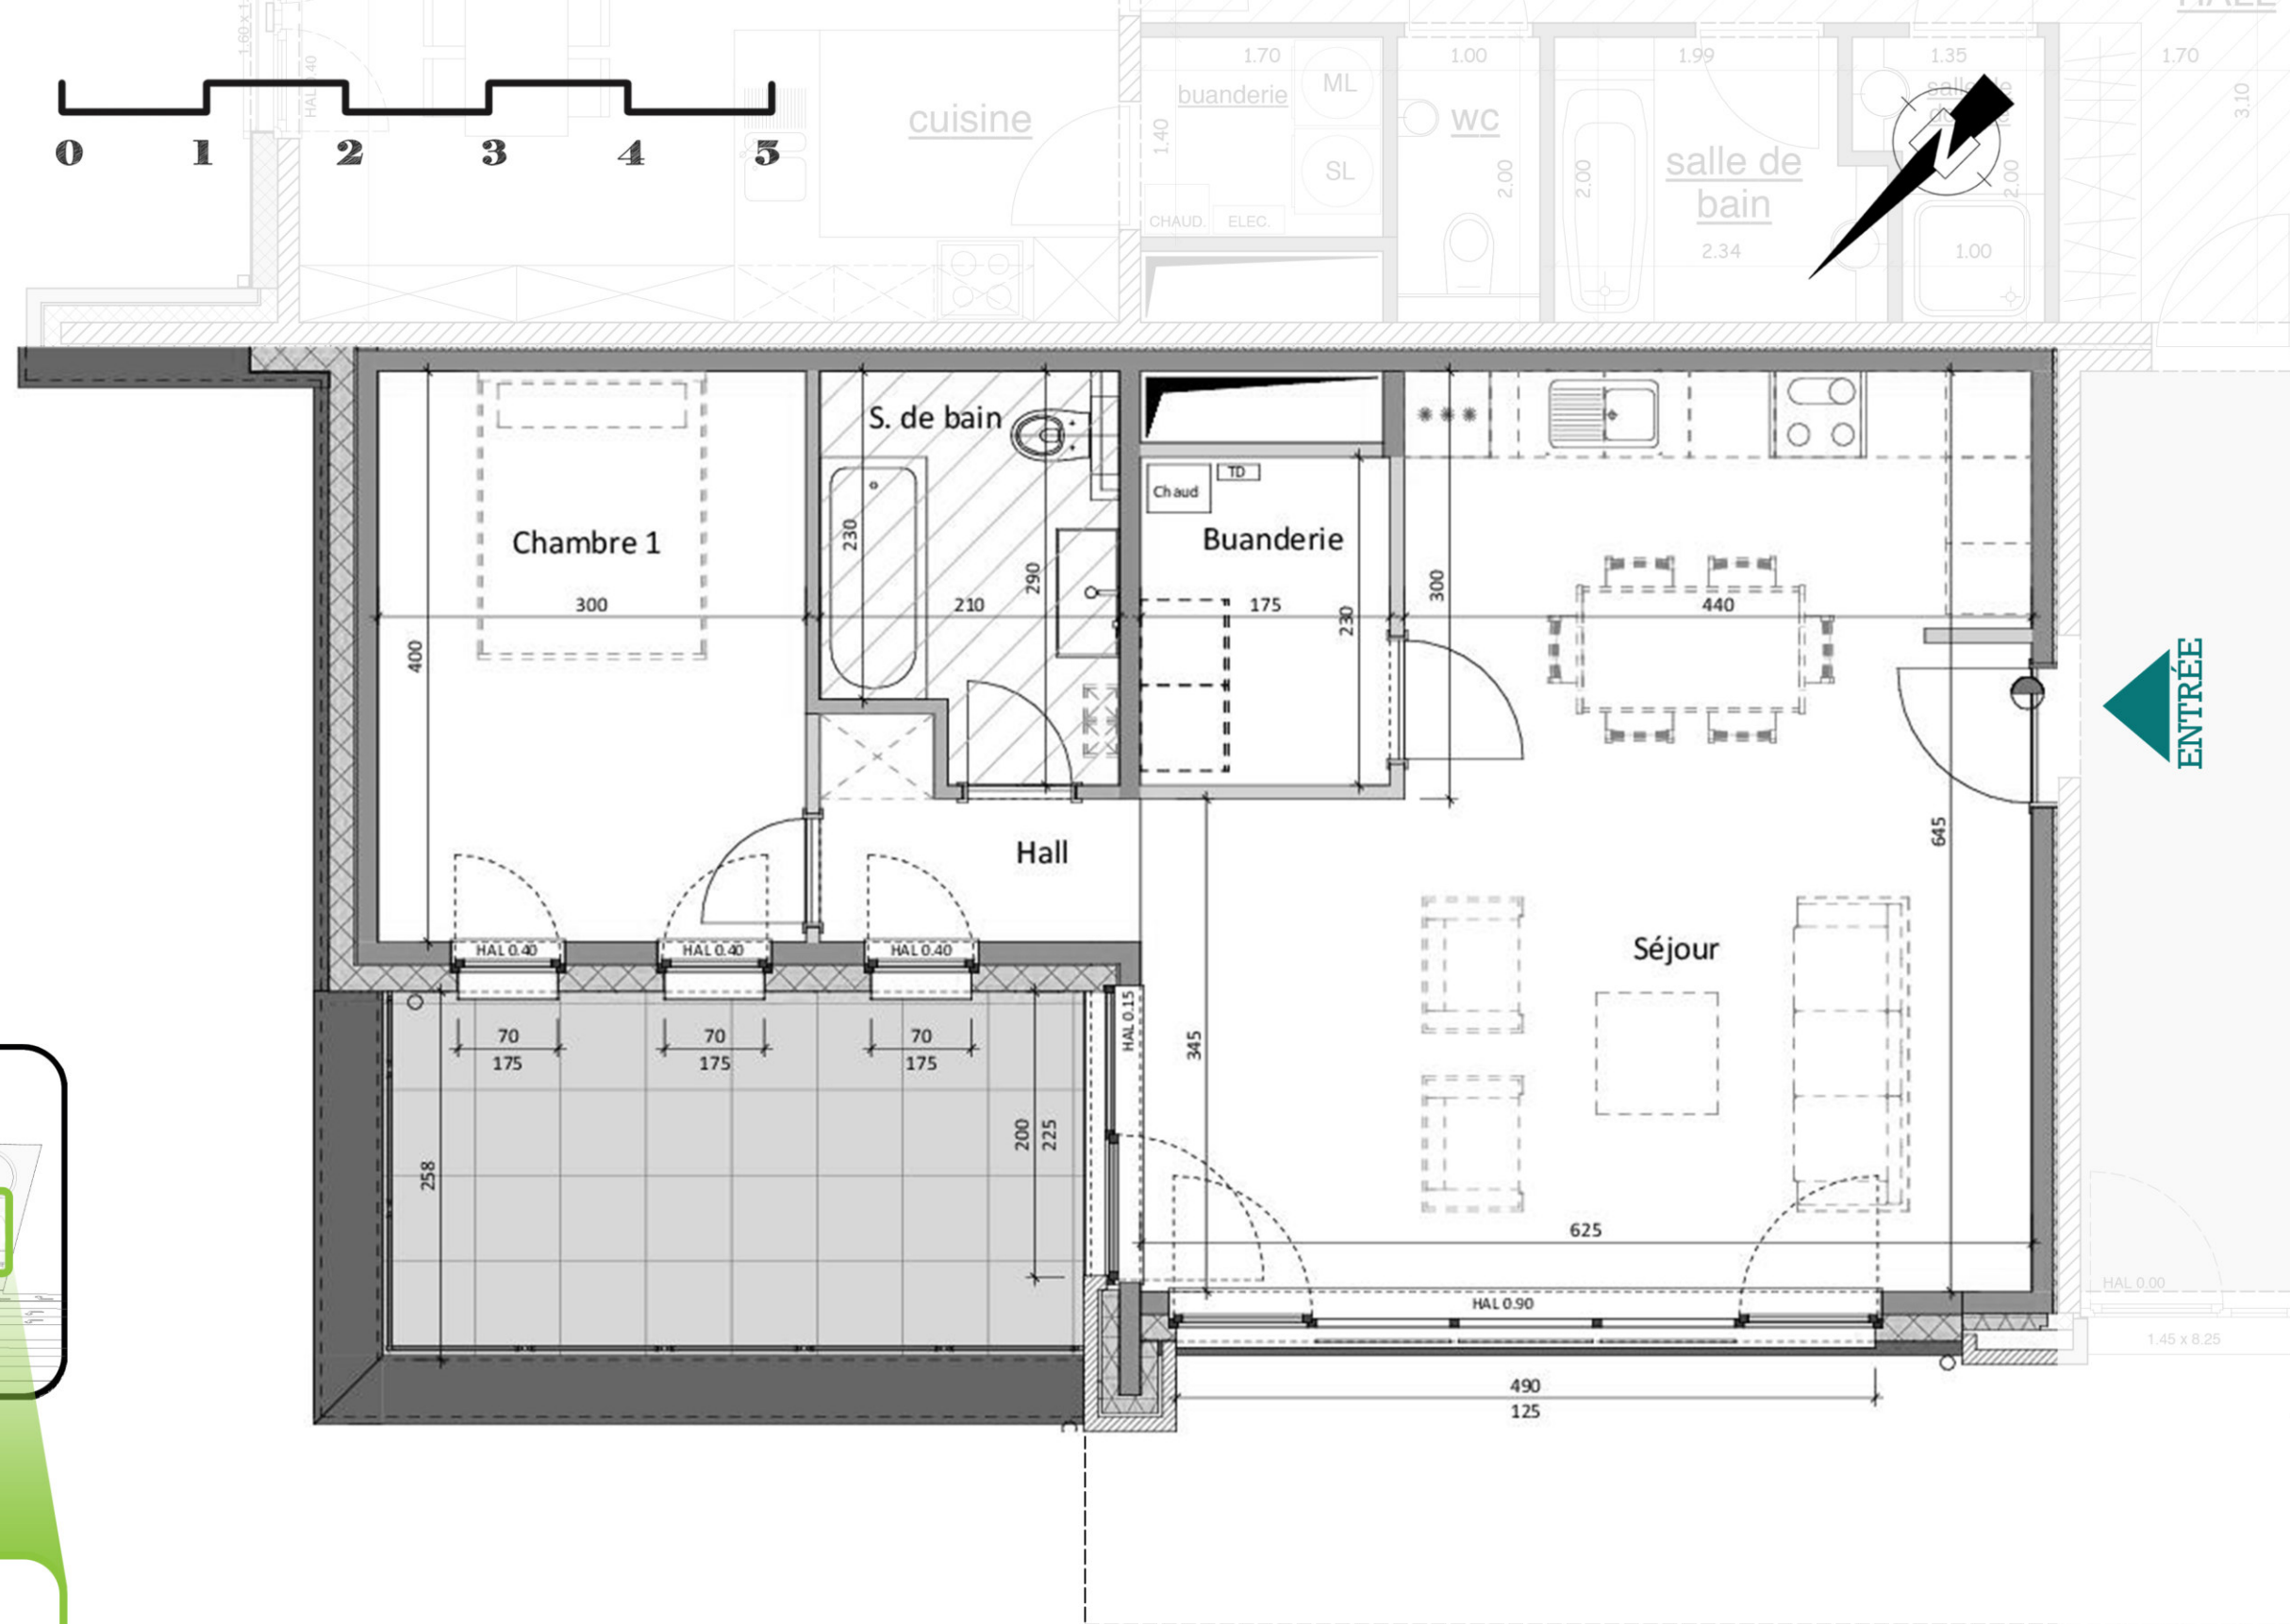

"LE MAISIÈRES"

Résidence "Alder"

Appartement C 3.2

Document non contractuel

DESSCRIPTIF

Surface brute: 72.01 m²

Terrasse: 13 m²

Séjour/Cuisine: 35 m²

Chambre 1: 12 m²

SITUATION

FAÇADE GAUCHE

FAÇADE AVANT