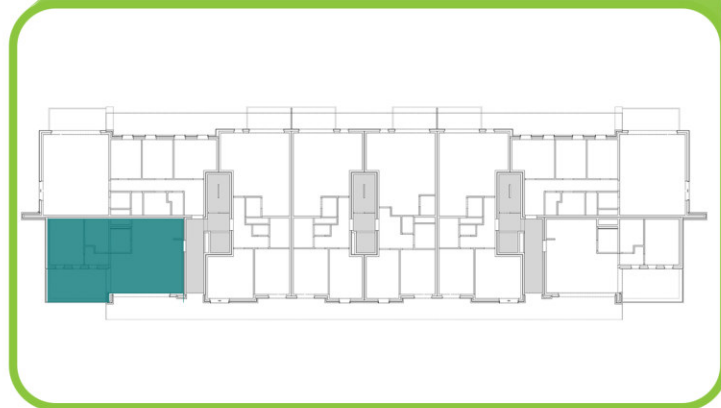

"LE MAISIÈRES"

Résidence "Alder"

Appartement C 3.2

Document non contractuel

DESSCRIPTIF

Surface brute: 72.01 m²

Terrasse: 13 m²

Séjour/Cuisine: 35 m²

Chambre 1: 12 m²

SITUATION

FAÇADE GAUCHE

FAÇADE AVANT