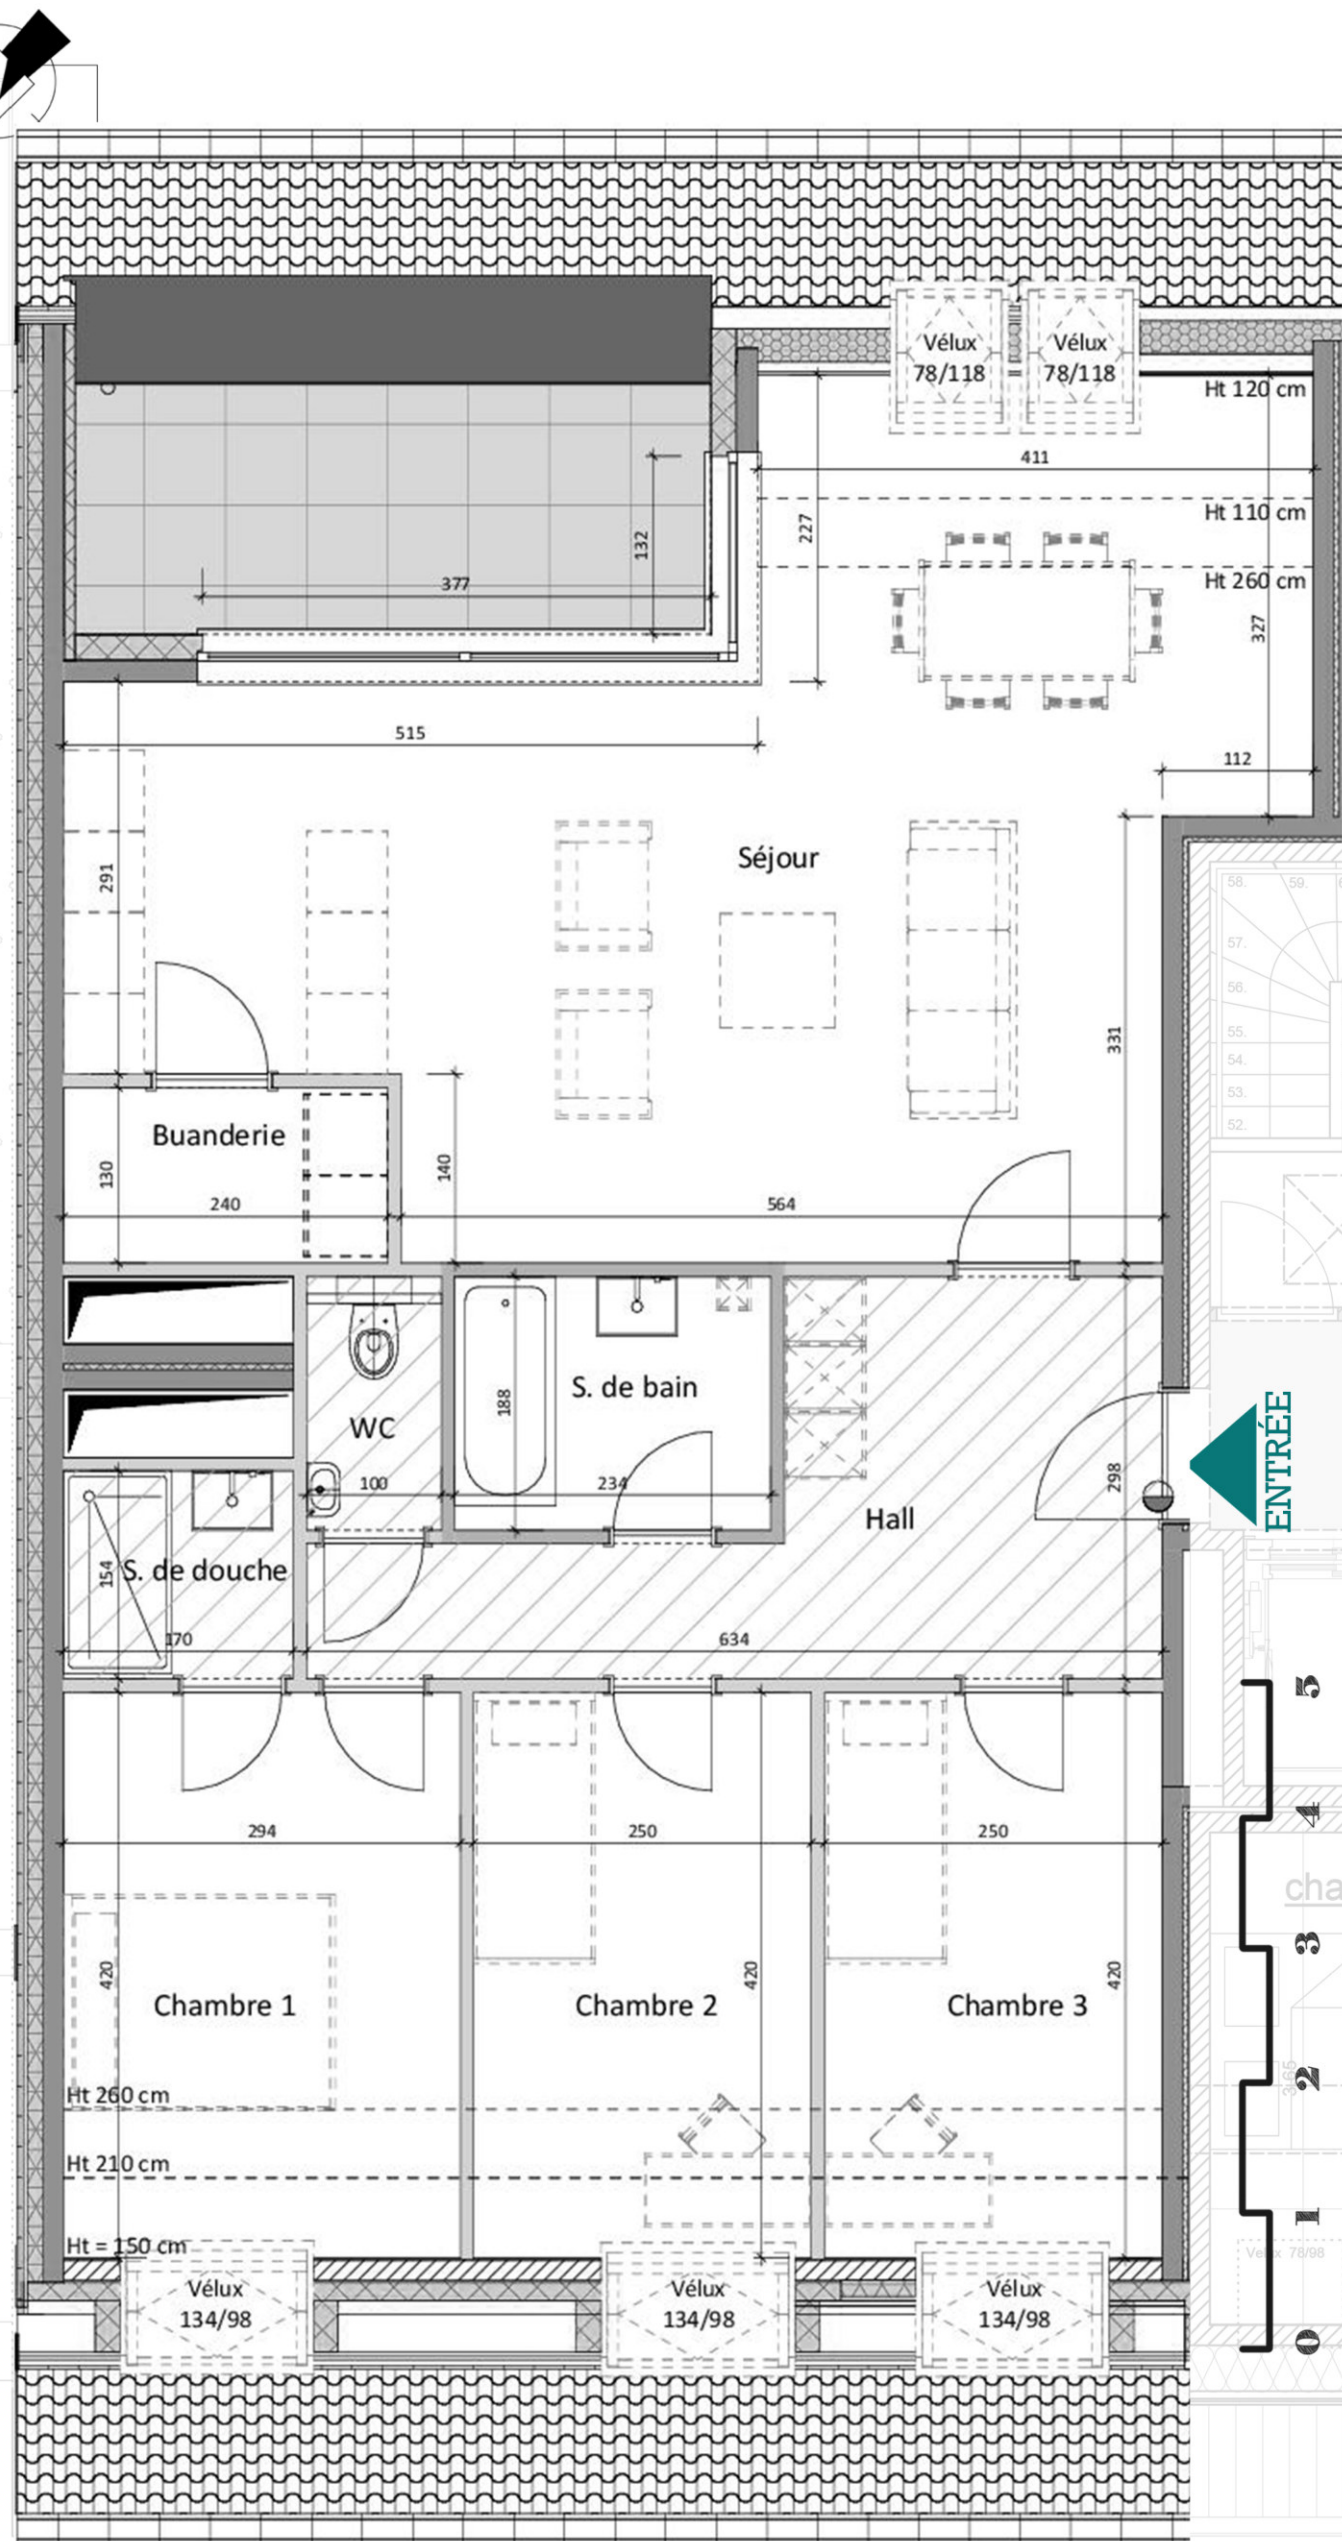

"LE MAISIÈRES"

Résidence "Alder"
 Appartement C 4.2

Document non contractuel

DESCRIPTIF

Surface brute:	120 m ²
Terrasse:	9 m ²
Séjour/Cuisine:	42 m ²
Chambre 1:	12 m ²
Chambre 2:	10.5 m ²
Chambre 3:	10.5 m ²

SITUATION

FAÇADE ARRIÈRE

FAÇADE GAUCHE

FAÇADE AVANT