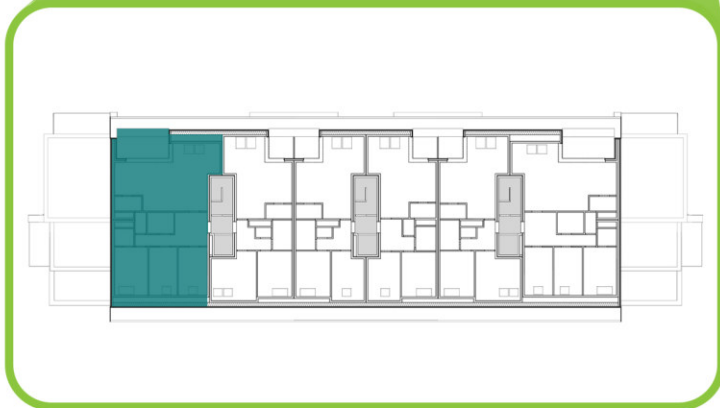

"LE MAISIÈRES"

Résidence "Alder"
 Appartement C 4.2

Document non contractuel

DESCRIPTIF

Surface brute:	120 m ²
Terrasse:	9 m ²
Séjour/Cuisine:	42 m ²
Chambre 1:	12 m ²
Chambre 2:	10.5 m ²
Chambre 3:	10.5 m ²

SITUATION

FAÇADE ARRIÈRE

FAÇADE GAUCHE

FAÇADE AVANT