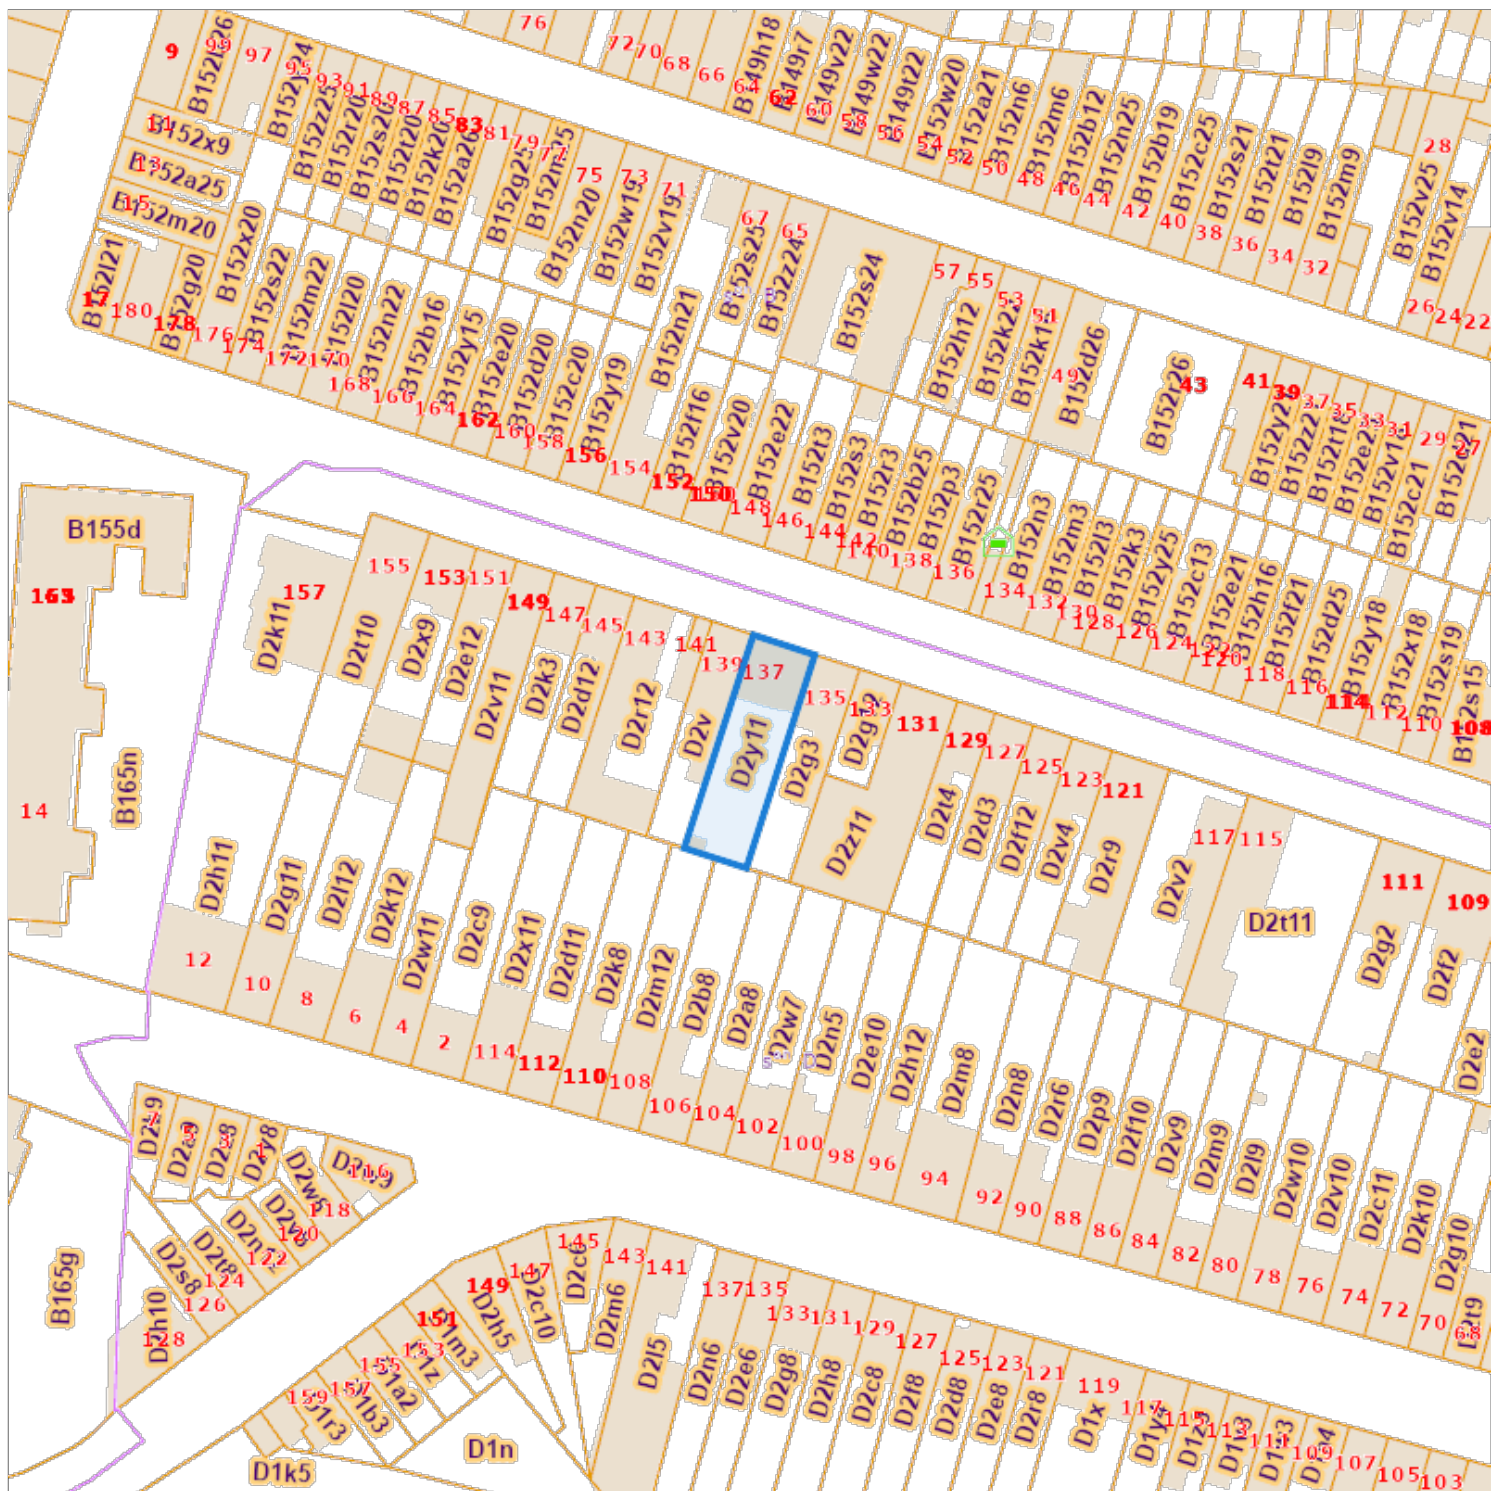

Recherche cadastrale

Situation la plus récente

Référence du dossier: 0000-2536/001

Parcelles:

Echelle: 1:1000

| Capakey | Adresse | Identifié par |
|-------------------|-----------------------------------|---------------|
| 62002D0002/00Y011 | Rue Vaudru00E9e 137, 4000 Angleur | Capakey |