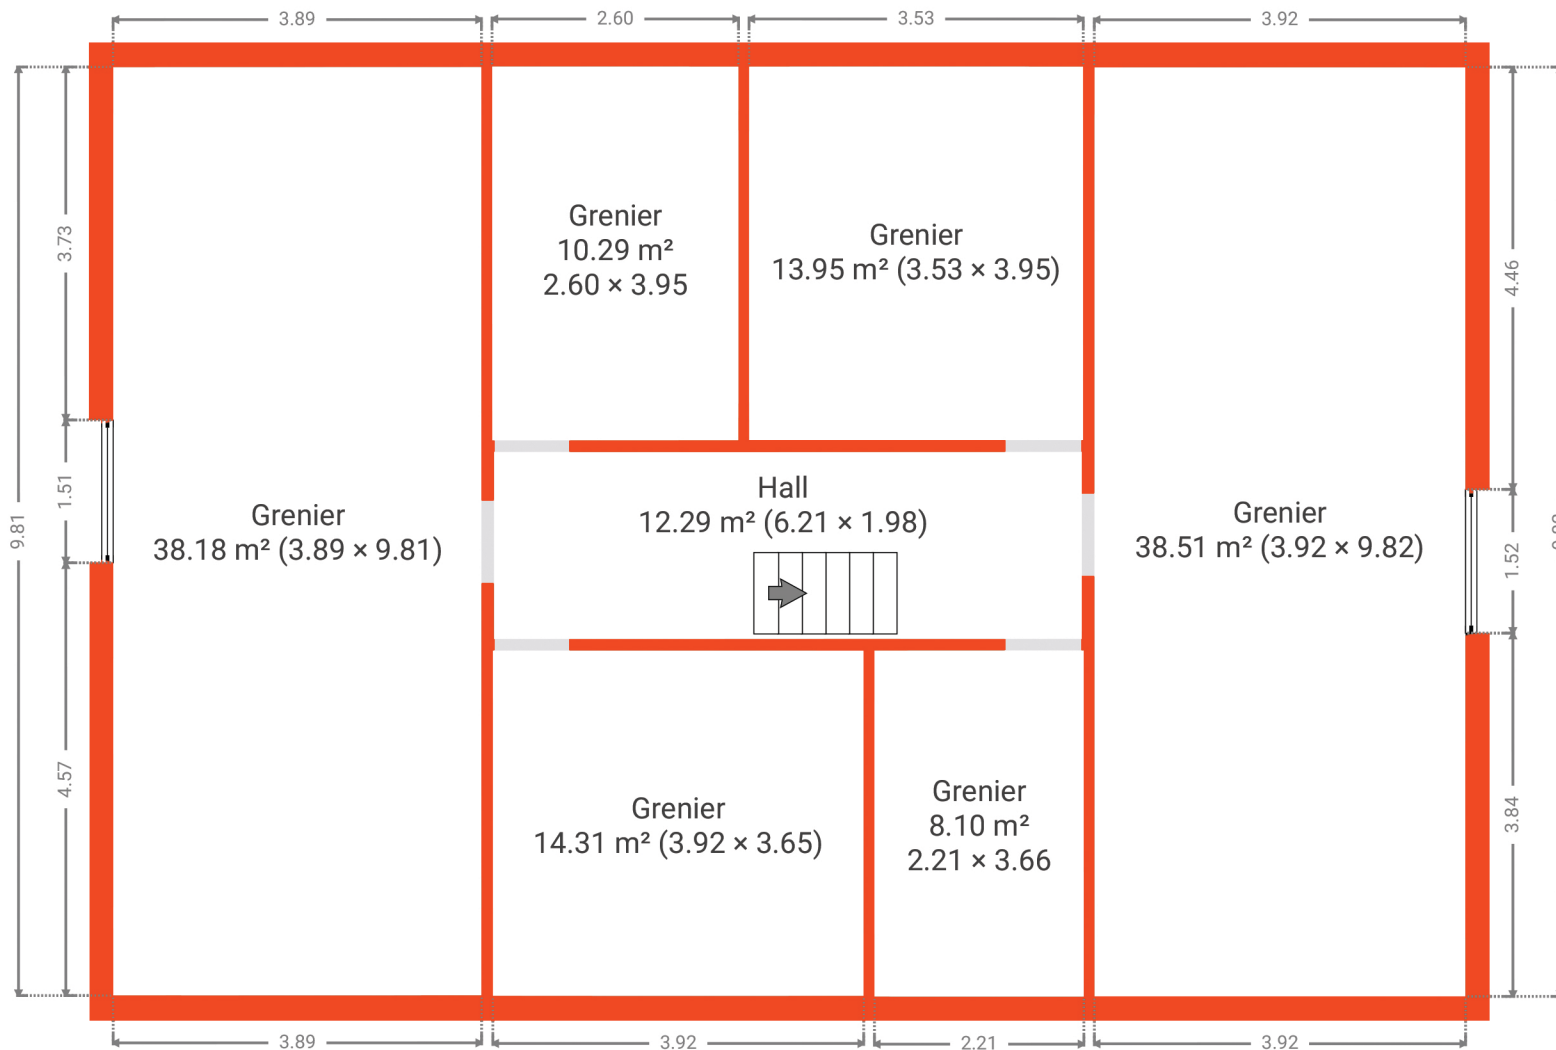

Bure

CRÉÉ LE
2024-12-17

ADRESSE
Rue Des Roches 8

DÉTAILS
Surface totale : 334.44 m²
Surface habitable : 298.81 m²
Étages : 3
Pièces : 22

Document soumis à titre indicatif et non contractuel.