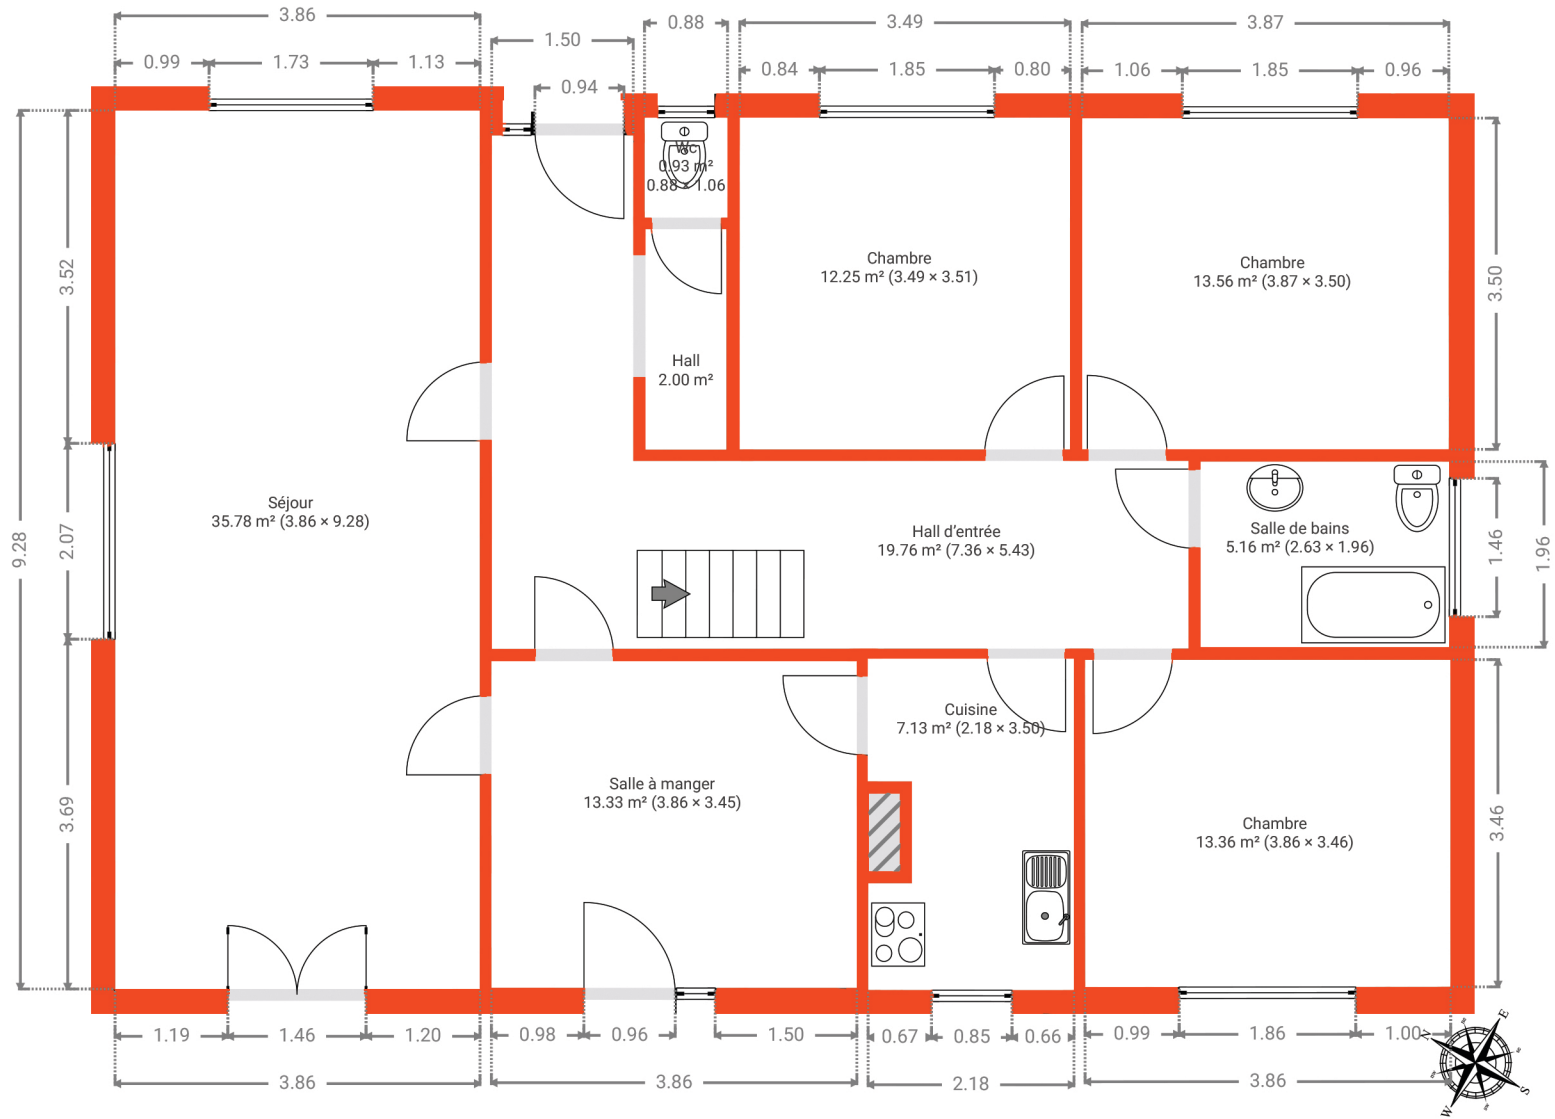

# ▼ Rez-de-chaussée

SURFACE TOTALE : 123.18 m<sup>2</sup> • SURFACE HABITABLE : 123.18 m<sup>2</sup> • PIÈCES : 10

## DÉTAILS

Surface totale : 334.44 m<sup>2</sup>  
Surface habitable : 298.81 m<sup>2</sup>  
Étages : 3  
Pièces : 22

Document soumis à titre indicatif et non contractuel.