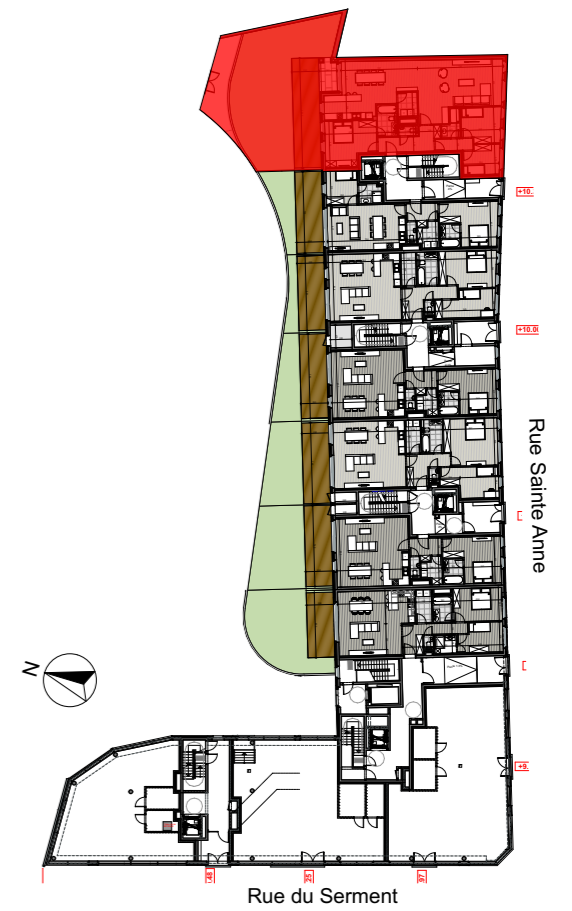

BELLECOUR

Rue du Serment - rue Saint Anne - rue Jules Hans;
1420 Braine l'Alleud; Belgique.
www.be (en route)

JASPERS-EYERS ARCHITECTS

Hoogstraat 139 - 1000 Brussel
tel: 02 514 04 96 - fax: 02 514 04 93

Les surfaces et les cotes sont donnés a titre indicatif sur base des mesures du gros-oeuvre.
Le mobilier est donné à titre indicatif. Aucun droit ne peut découler de ce document.

A0.07

Etage: +0
Type: 3 chambres
Echelle: 1:90
Surf. brute appart: 163 m²
Surf. brute terrasse: 25m² + 5m²
Surf. brute stockage:
Surf. brute jardin: 106 m² 18-03-2021