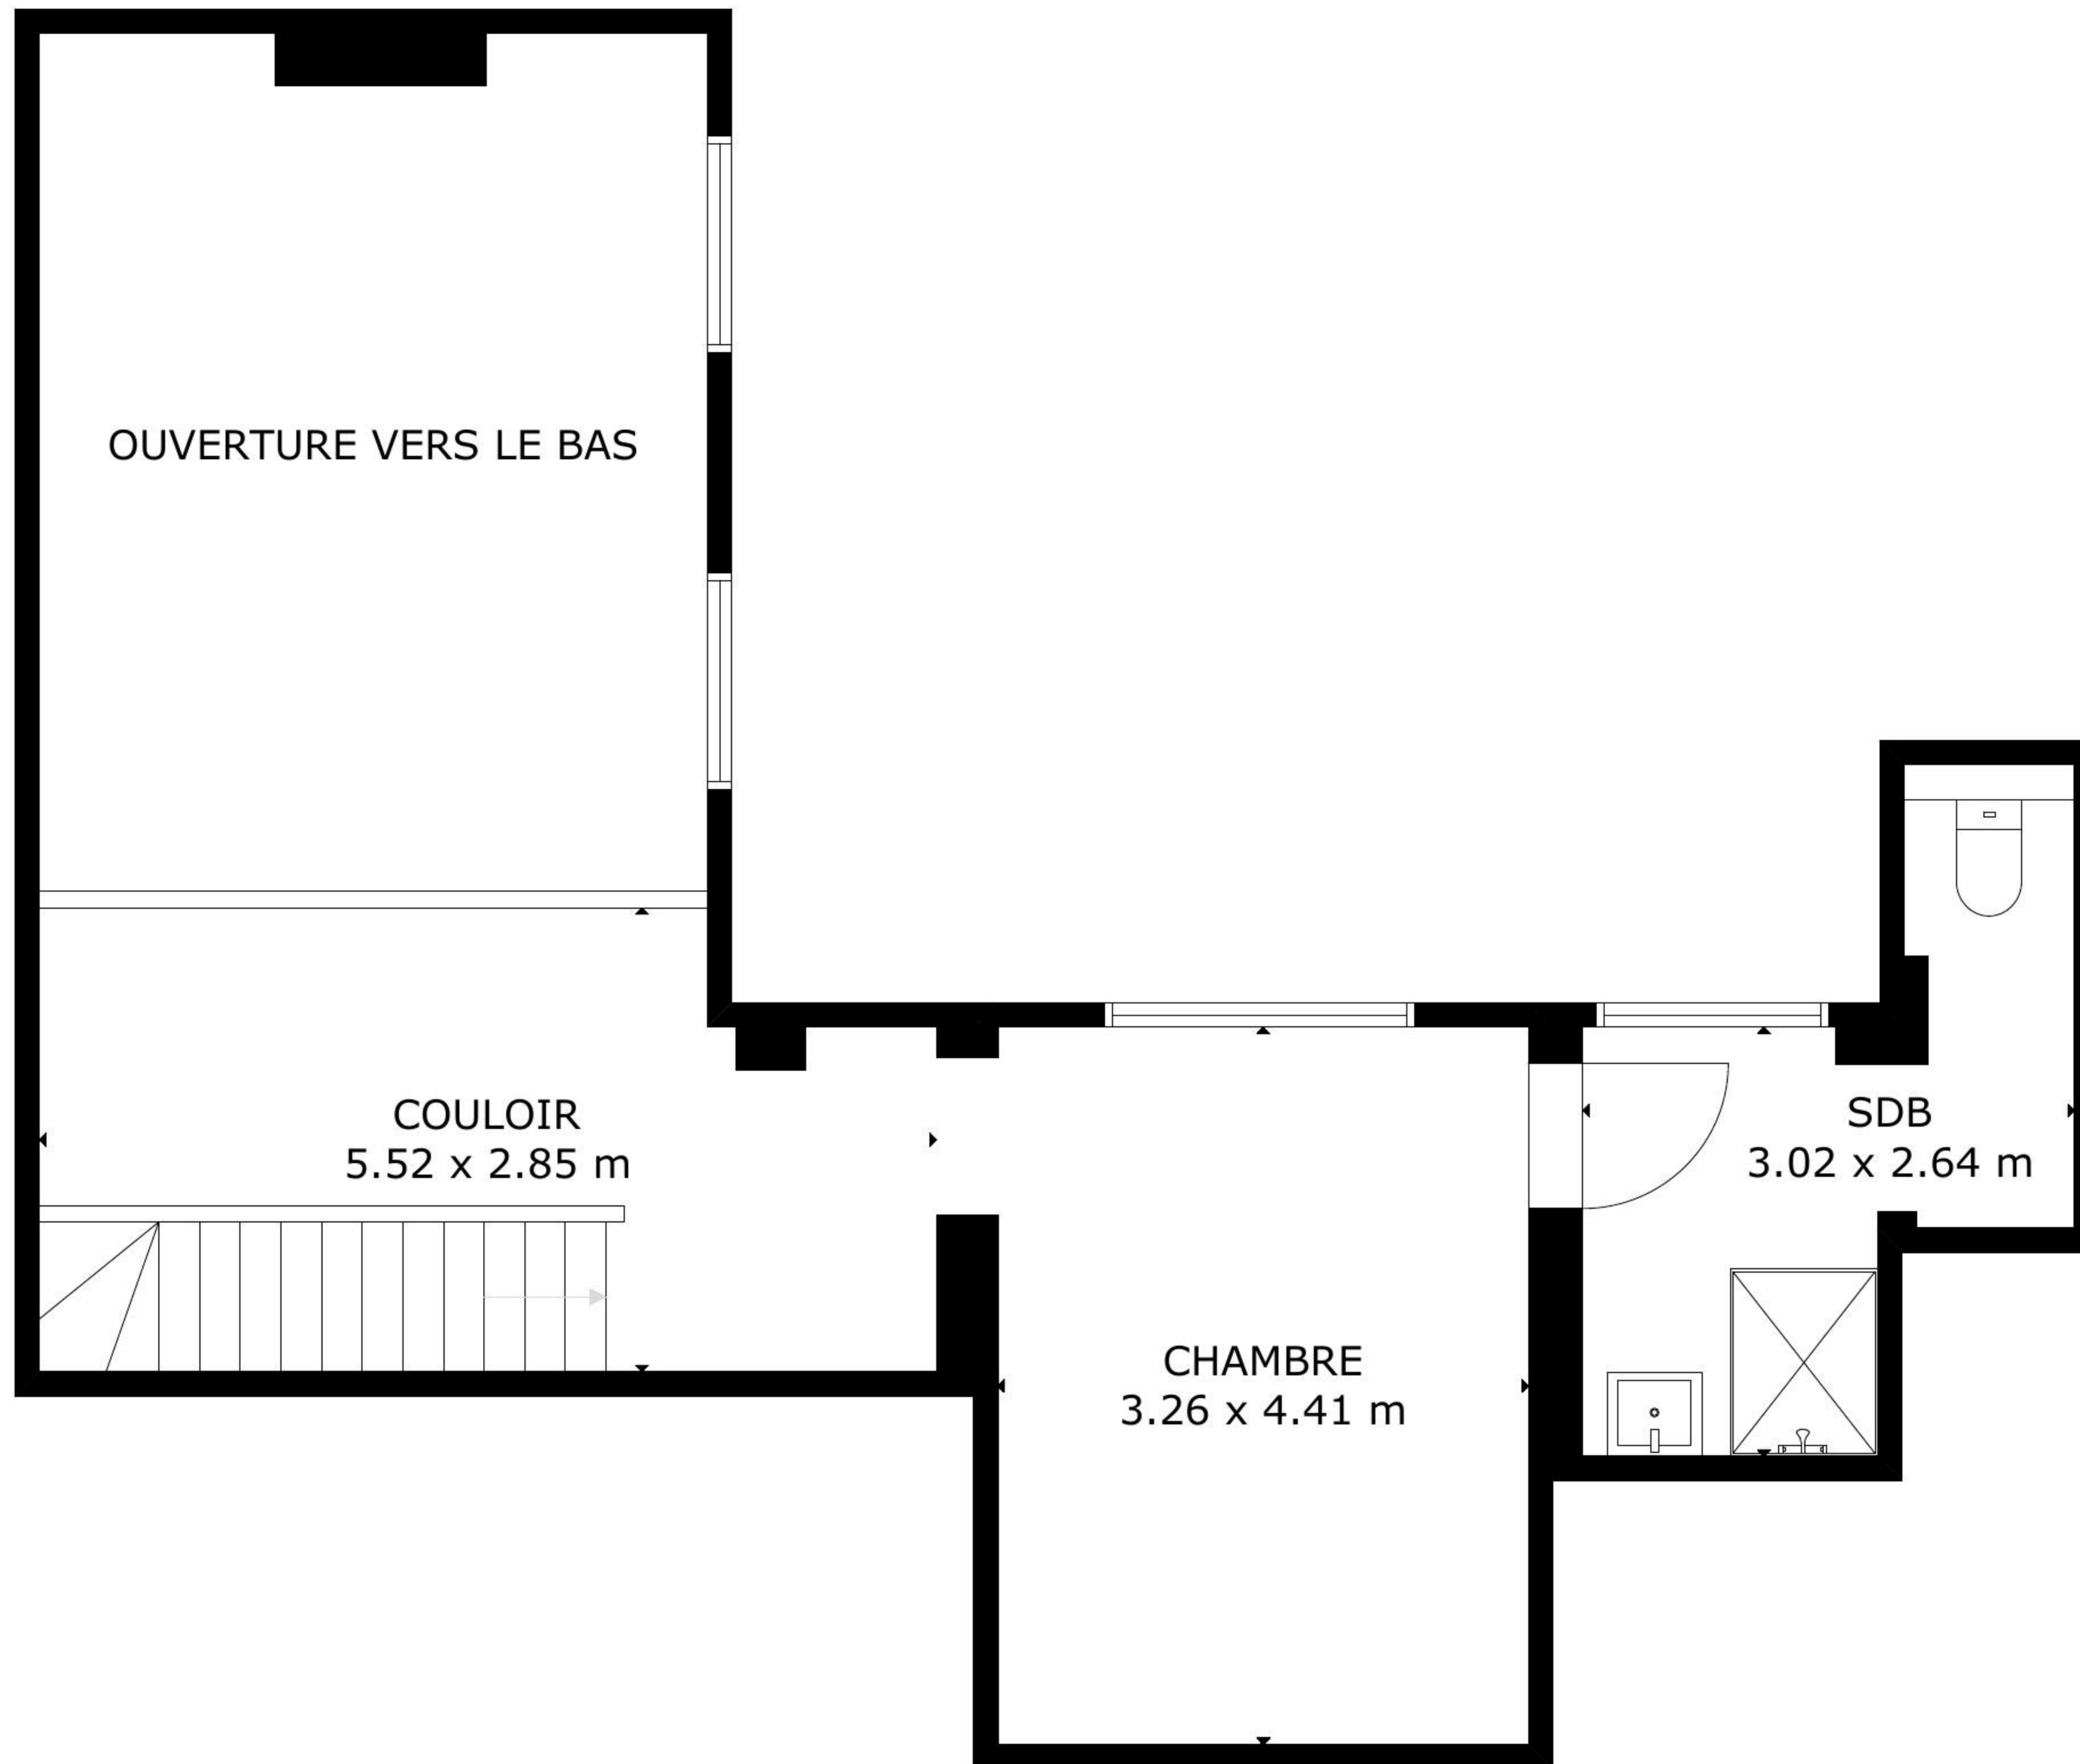

SURFACE INTÉRIEURE BRUTE
 TOTAL: 121 m²

APPARTEMENT: 82 m², ÉTAGE: 39 m²

LES DIMENSIONS SONT APPROXIMATIVES ET PEUVENT VARIER

SURFACE INTÉRIEURE BRUTE
TOTAL: 121 m²

APPARTEMENT: 82 m², ÉTAGE: 39 m²

LES DIMENSIONS SONT APPROXIMATIVES ET PEUVENT VARIER

SURFACE INTÉRIEURE BRUTE
 TOTAL: 121 m²
 APPARTEMENT: 82 m², ÉTAGE: 39 m²
 LES DIMENSIONS SONT APPROXIMATIVES ET PEUVENT VARIER