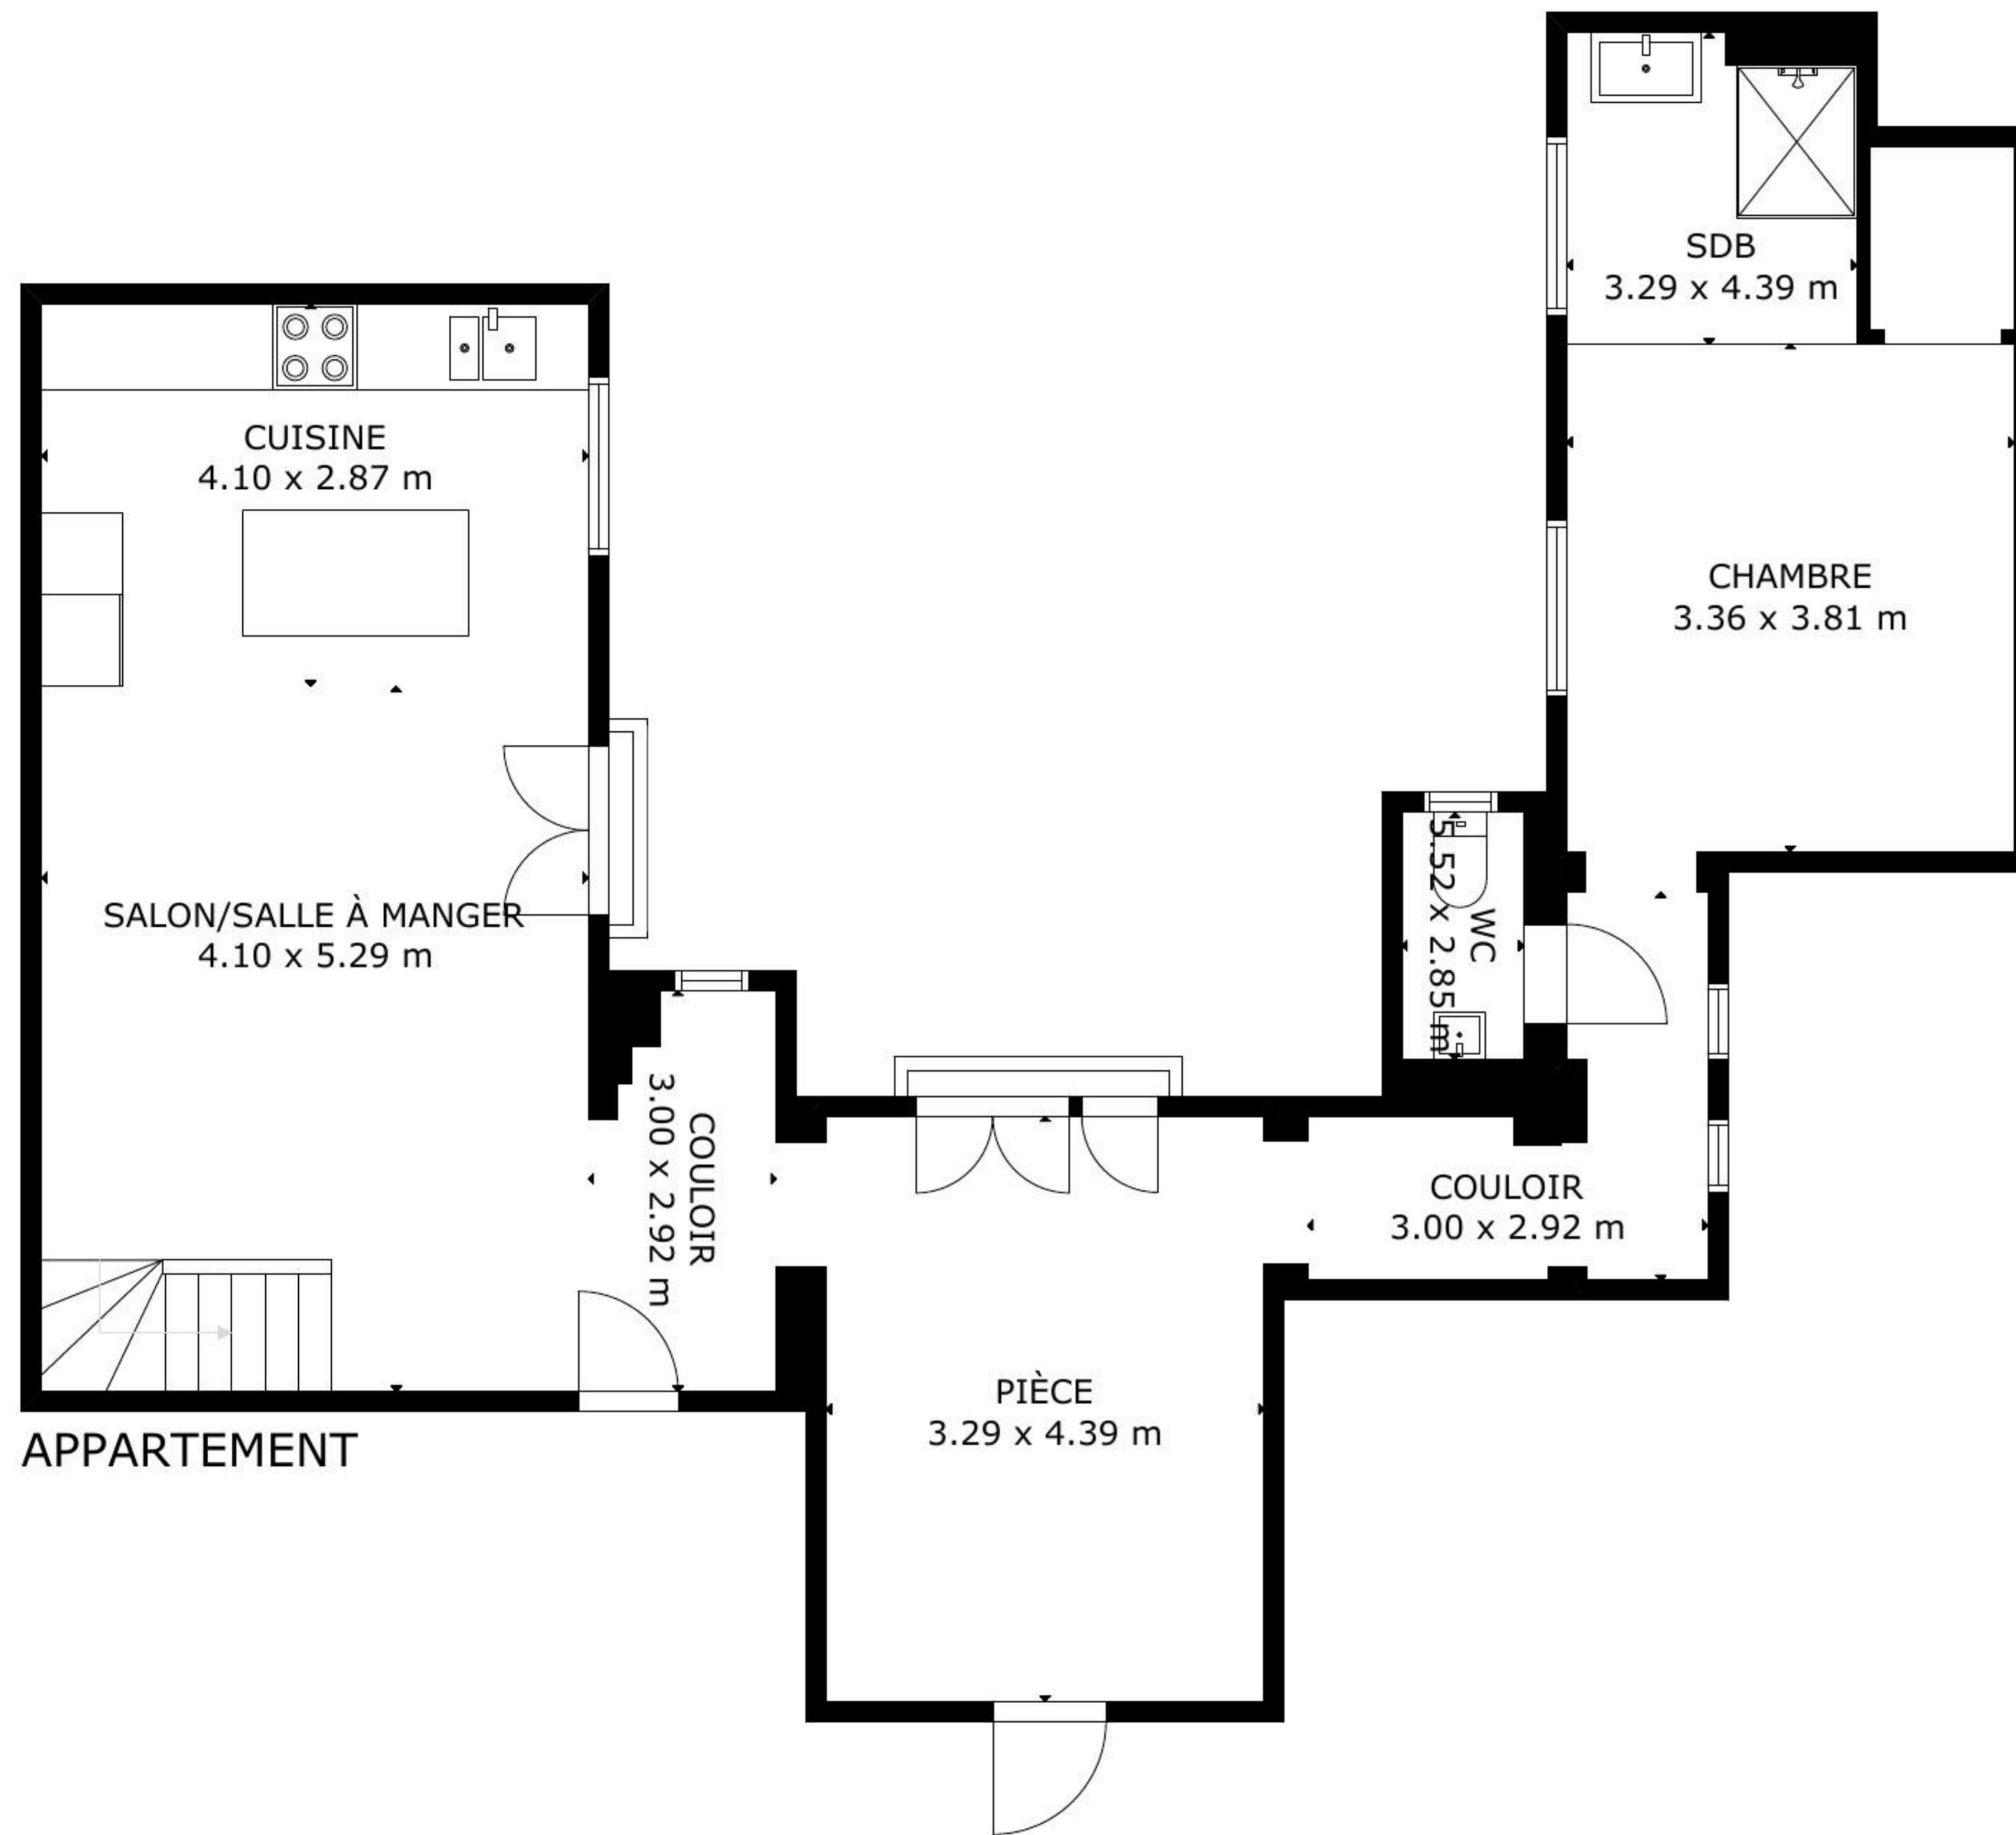

SURFACE INTÉRIEURE BRUTE
 TOTAL: 121 m²

APPARTEMENT: 82 m², ÉTAGE: 39 m²

LES DIMENSIONS SONT APPROXIMATIVES ET PEUVENT VARIER

SURFACE INTÉRIEURE BRUTE
TOTAL: 121 m²

APPARTEMENT: 82 m², ÉTAGE: 39 m²

LES DIMENSIONS SONT APPROXIMATIVES ET PEUVENT VARIER

SURFACE INTÉRIEURE BRUTE
 TOTAL: 121 m²
 APPARTEMENT: 82 m², ÉTAGE: 39 m²
 LES DIMENSIONS SONT APPROXIMATIVES ET PEUVENT VARIER