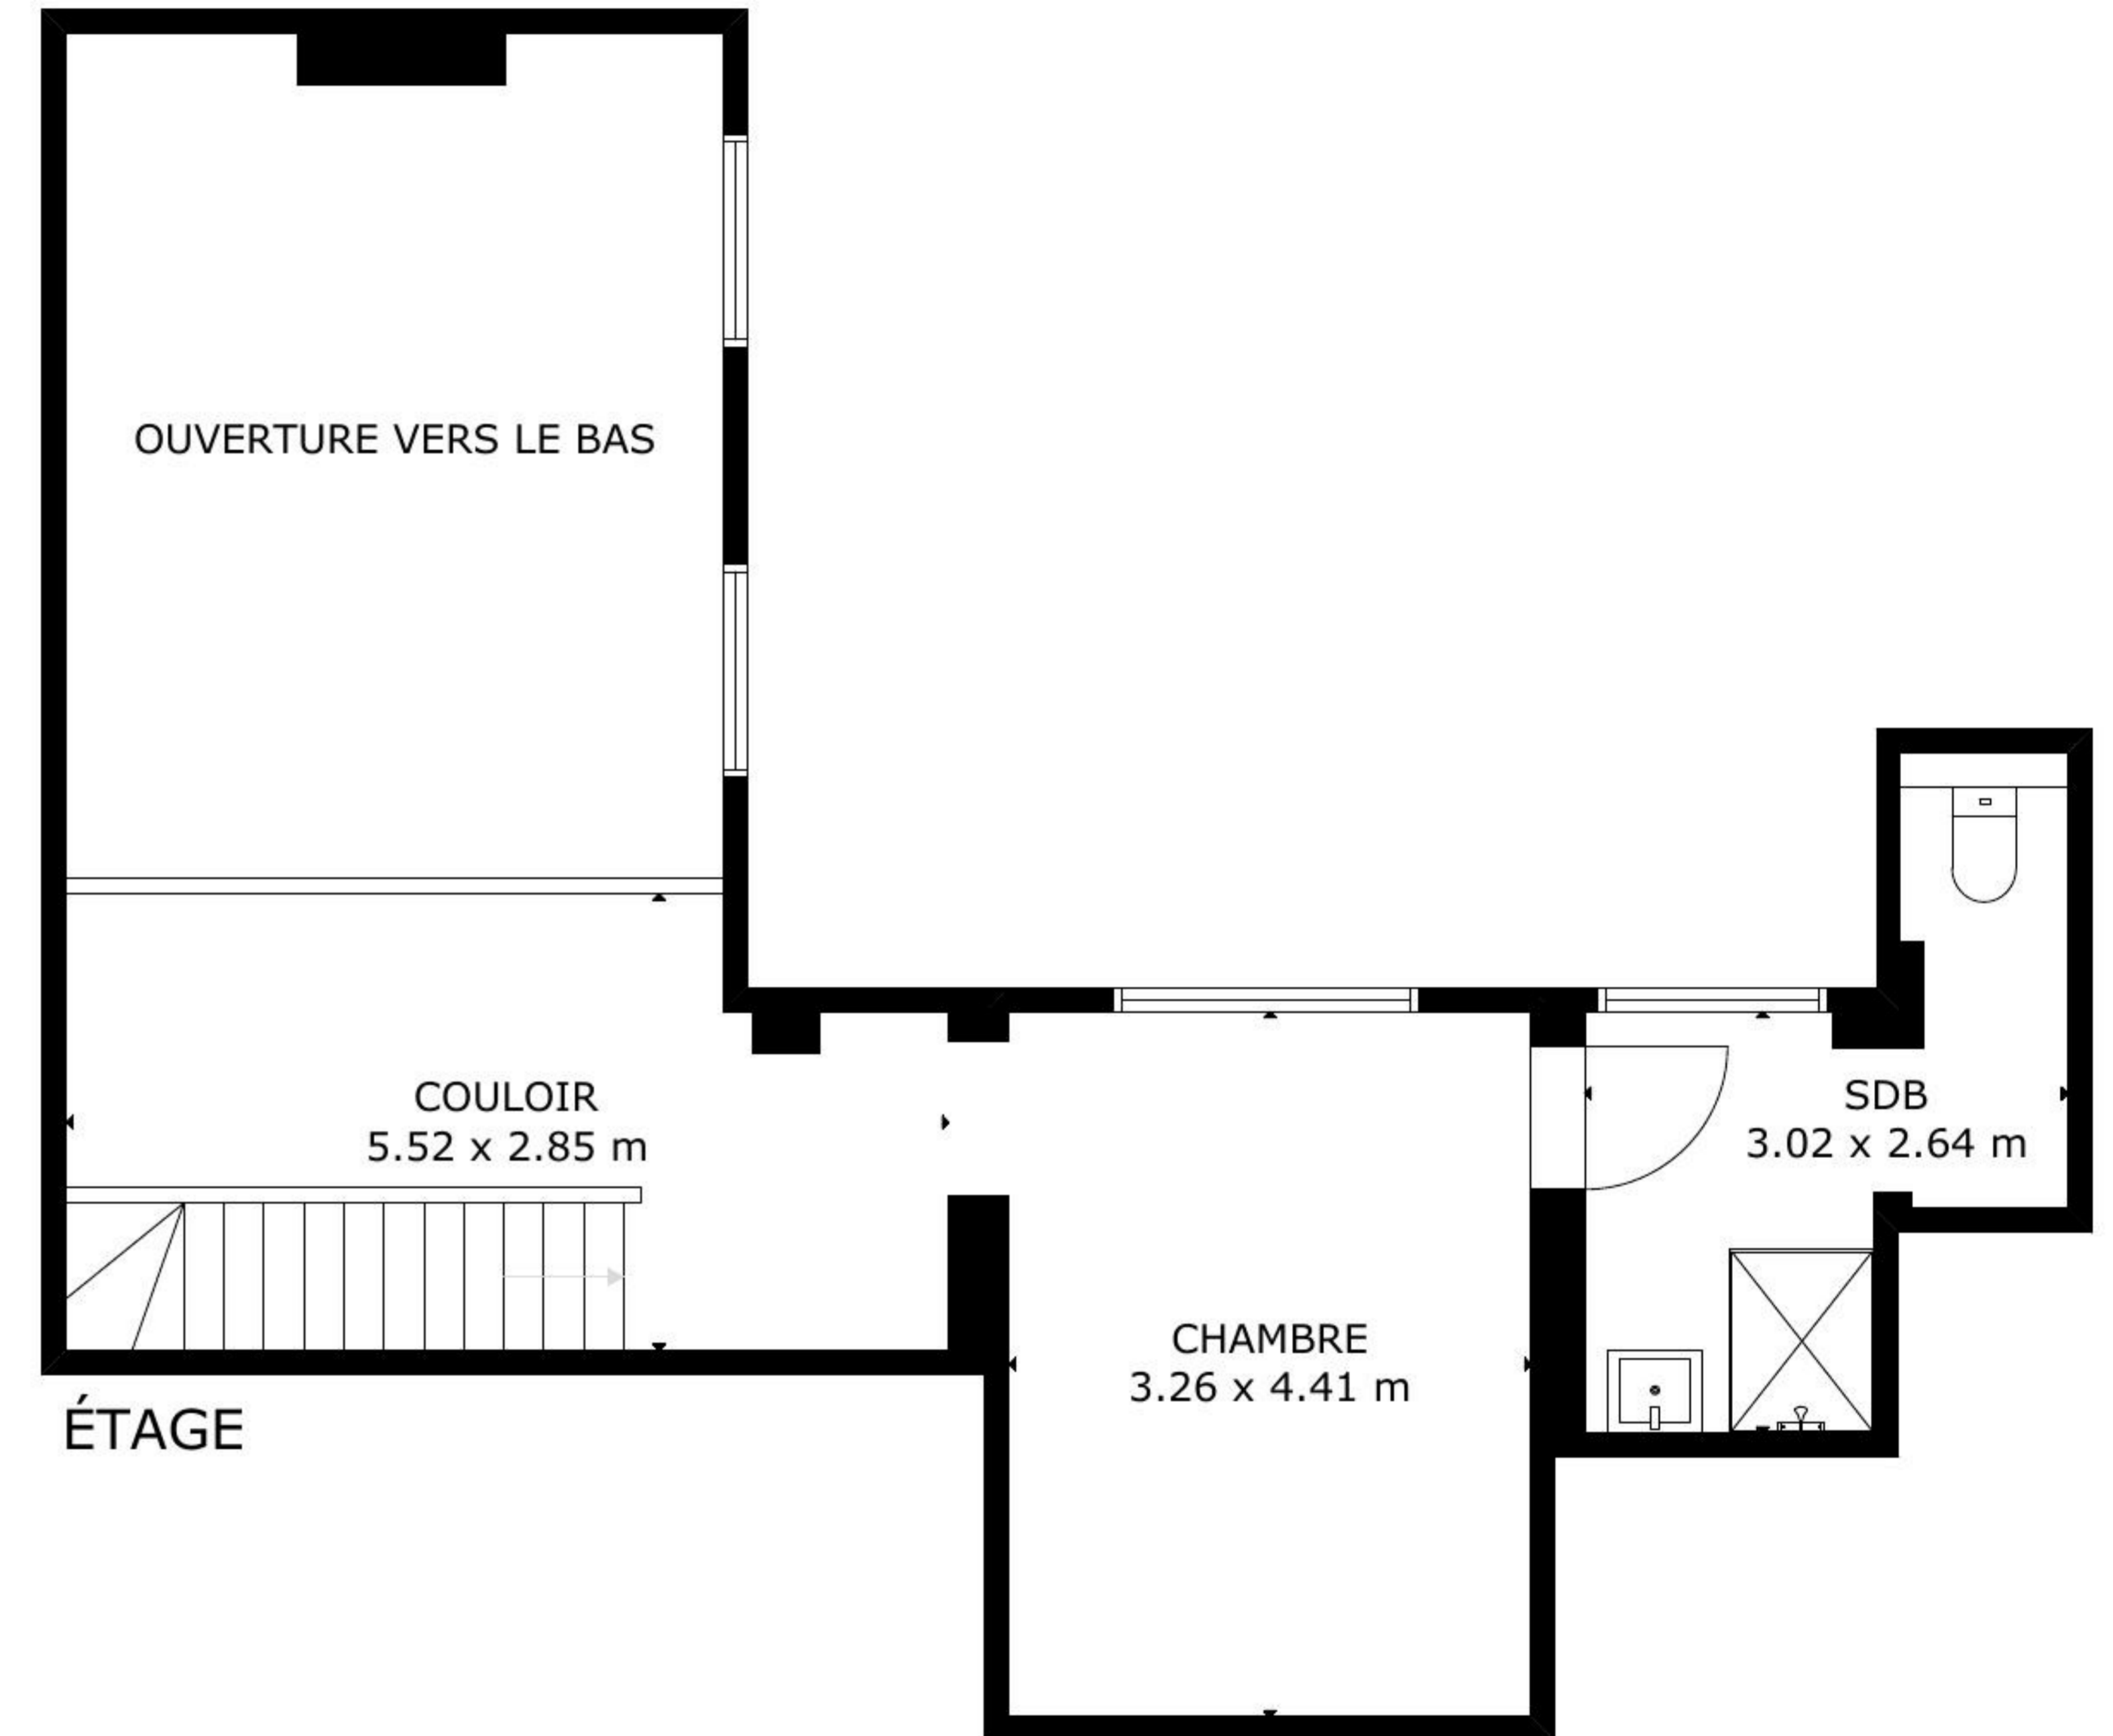

SURFACE INTÉRIEURE BRUTE
 TOTAL: 121 m²

APPARTEMENT: 82 m², ÉTAGE: 39 m²

LES DIMENSIONS SONT APPROXIMATIVES ET PEUVENT VARIER

SURFACE INTÉRIEURE BRUTE
TOTAL: 121 m²

APPARTEMENT: 82 m², ÉTAGE: 39 m²

LES DIMENSIONS SONT APPROXIMATIVES ET PEUVENT VARIER

SURFACE INTÉRIEURE BRUTE
 TOTAL: 121 m²
 APPARTEMENT: 82 m², ÉTAGE: 39 m²
 LES DIMENSIONS SONT APPROXIMATIVES ET PEUVENT VARIER