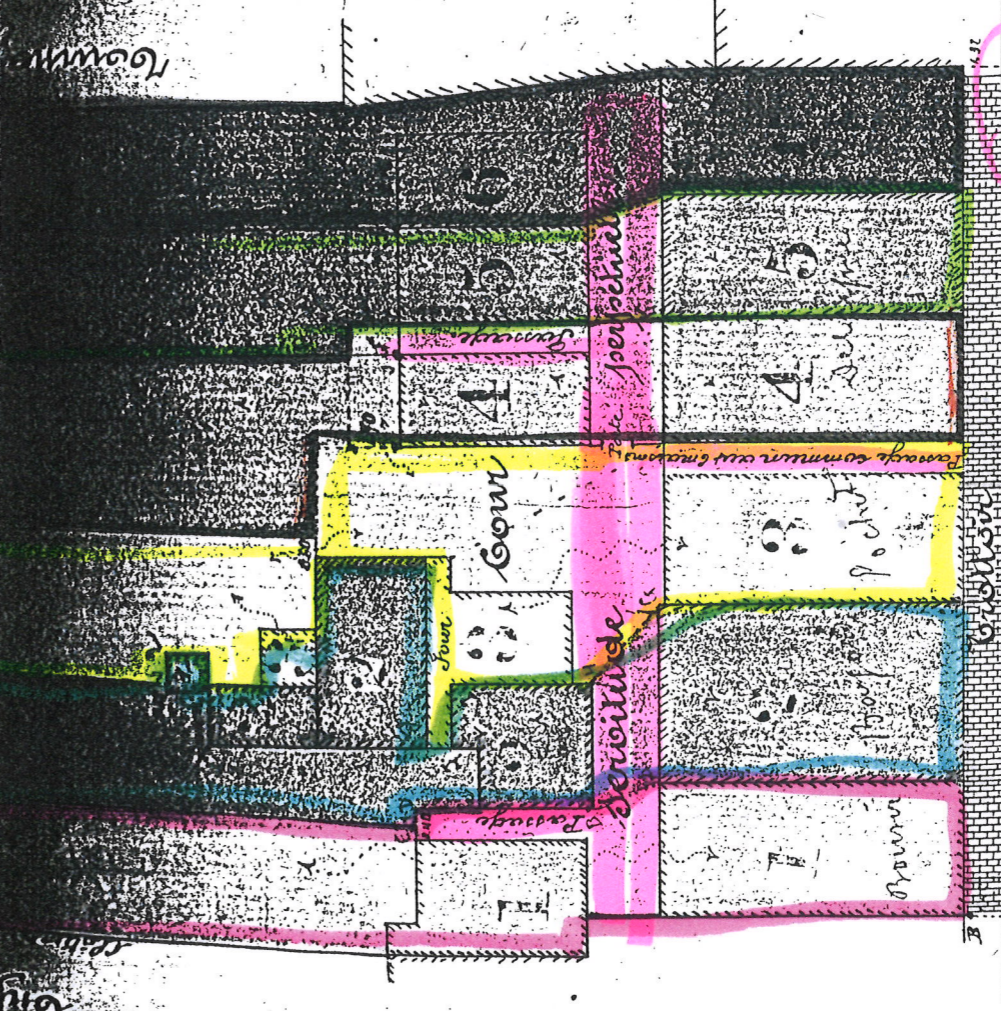

Donnerstag den 1. April 1922

1. Buchst. d. 1. 1918

2. Buchst. d. 1. 1918

Donnerstag den 1. April 1922

Donnerstag den 1. April 1922

Donnerstag den 1. April 1922

Donnerstag den 1. April 1922

Donnerstag den 1. April 1922

Donnerstag den 1. April 1922

Donnerstag den 1. April 1922

Donnerstag den 1. April 1922

Donnerstag den 1. April 1922

Donnerstag den 1. April 1922

1872

John G.

devisé et dressé par
le géomètre-juré soussigné
deuxième, le 30 janvier 1872.

Commune de Deux-Sèvres.
M. de
et une propriété appartenant à
Archevêque de Bourges, Guéret
divisée en lots.