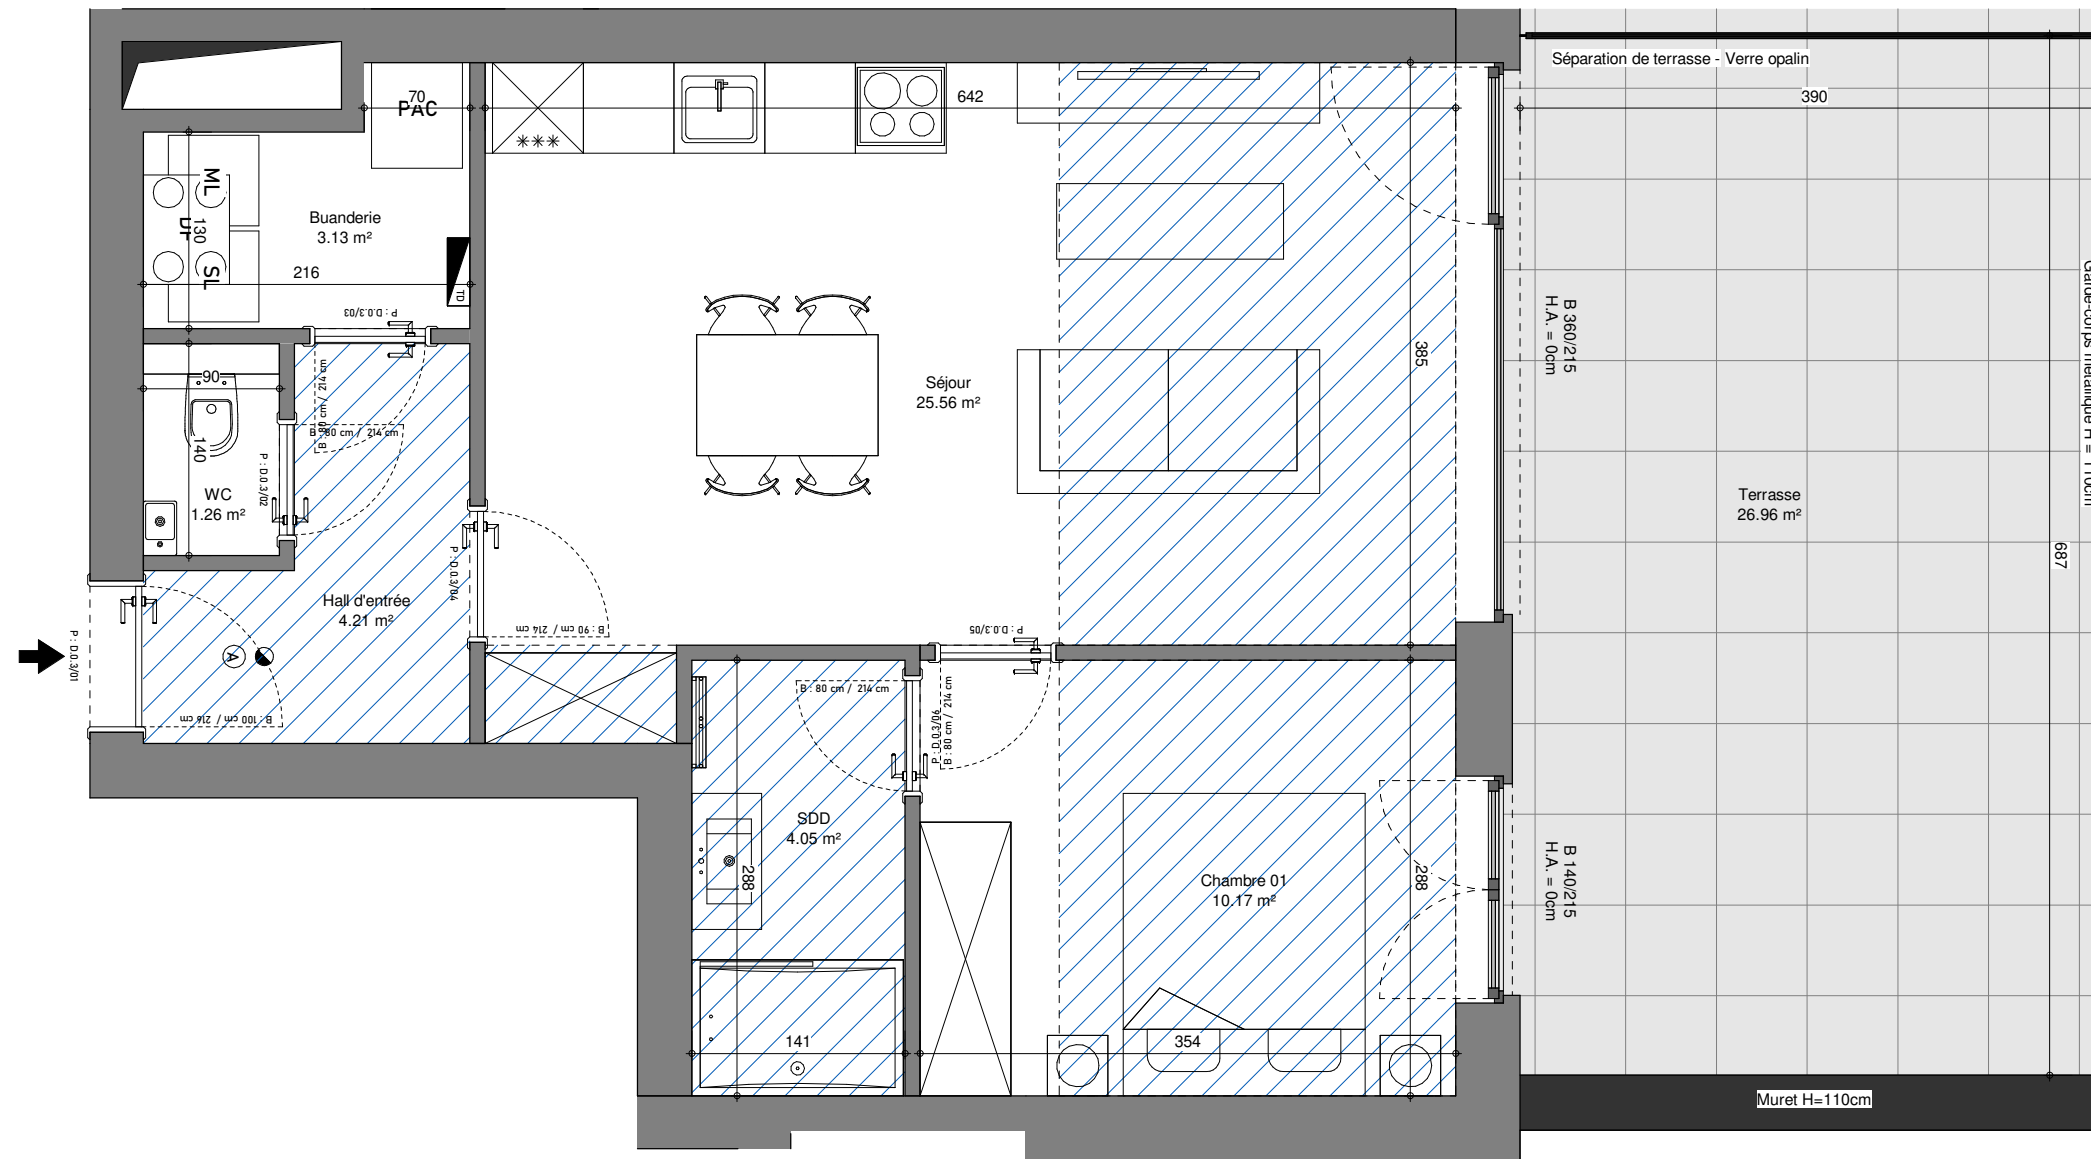

APPARTEMENT D.0.3

IMMEUBLE C	Rez-de-chaussée
SURFACE BRUTE APPARTEMENT 59.08 m ²	
Séjour + cuisine	25.56 m ²
Chambre 01	10.17 m ²
Terrasse / Balcon	26.96 m ²

SITUATION

Plan non contractuel donné à titre indicatif.
Les surfaces présentes sur les plans sont les surfaces nettes des pièces.

Des modifications sont susceptibles d'être apportées à ce plan en fonction des nécessités techniques et de la réalisation.

L'aménagement et l'aménagement des cuisines sont donnés à titre indicatif.

B ... / ...
Hauteur extérieure de baie
Largeur extérieure de baie

Terrasse

Faux-plafond

ML SL Machine à laver / Sèche-linge

PAC Pompe à chaleur individuelle

--- Elément de retombée en partie haute (linteau, poutre,...)

Pour Syntaxe,
13/07/2023