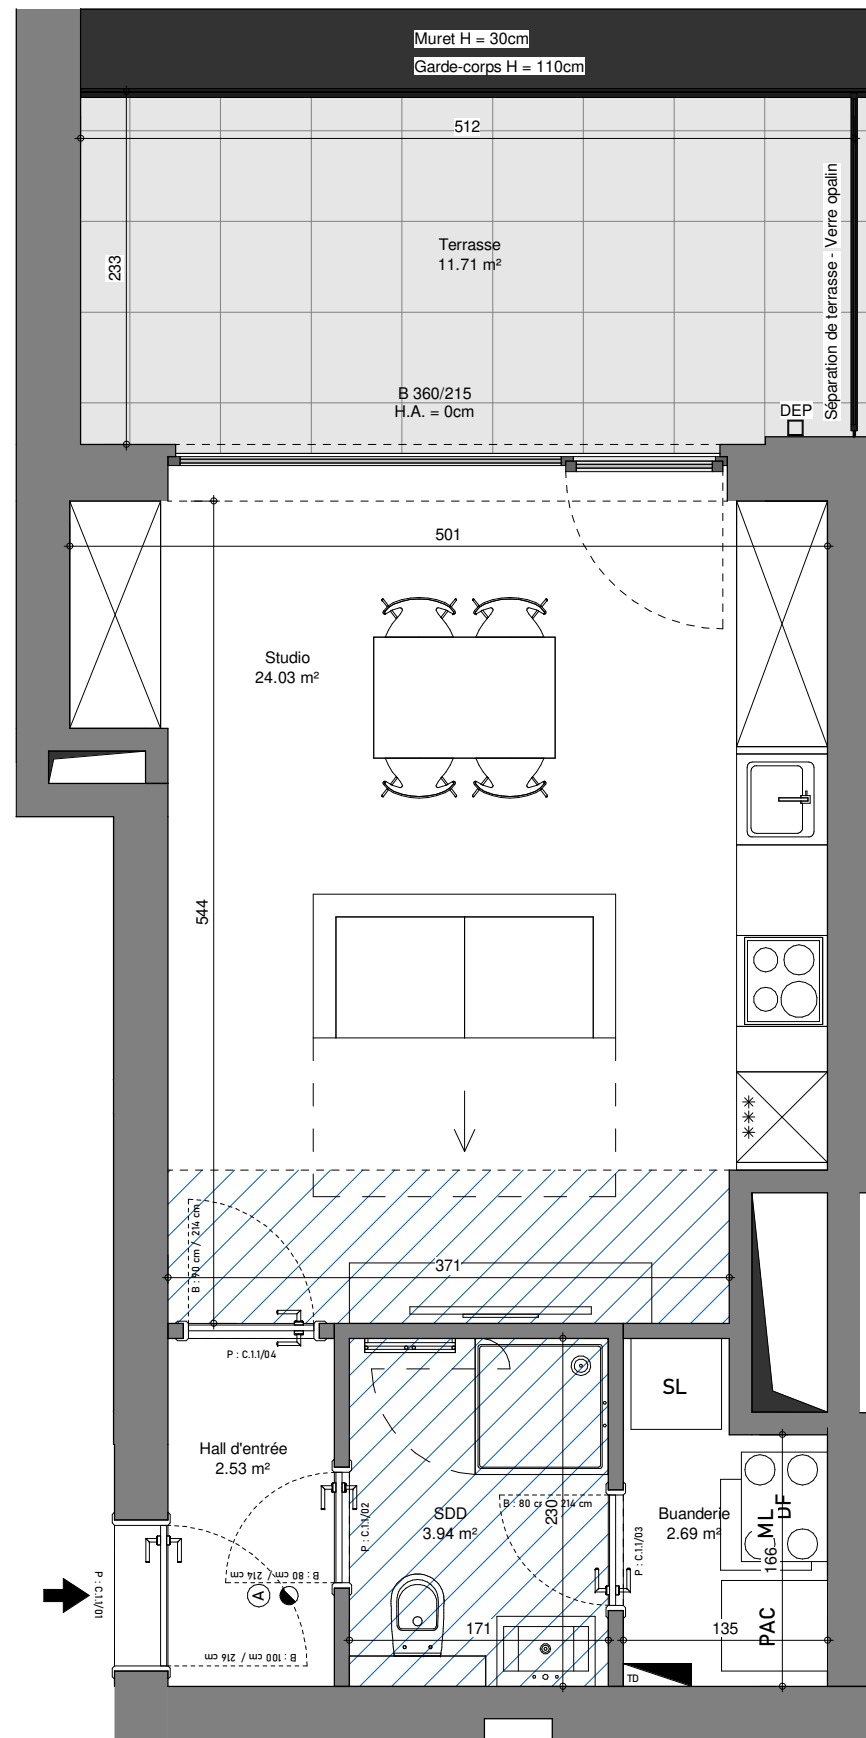

APPARTEMENT C.1.1

IMMEUBLE C	Premier Etage
SURFACE BRUTE APPARTEMENT	40.96 m ²
Studio	24.03 m ²
Terrasse / Balcon	11.71 m ²

SITUATION

Plan non contractuel donné à titre indicatif.
Les surfaces présentes sur les plans sont les surfaces nettes des pièces.

Des modifications sont susceptibles d'être apportées à ce plan en fonction des nécessités techniques et de la réalisation.

L'ameublement et l'aménagement des cuisines sont donnés à titre indicatif.

B ... / ...
Hauteur extérieure de baie
Largeur extérieure de baie

Terrasse

Faux-plafond

ML SL Machine à laver / Sèche-linge

PAC Pompe à chaleur individuelle

--- Elément de retombée en partie haute (linteau, poutre,...)

Pour Syntaxe,
13/07/2023