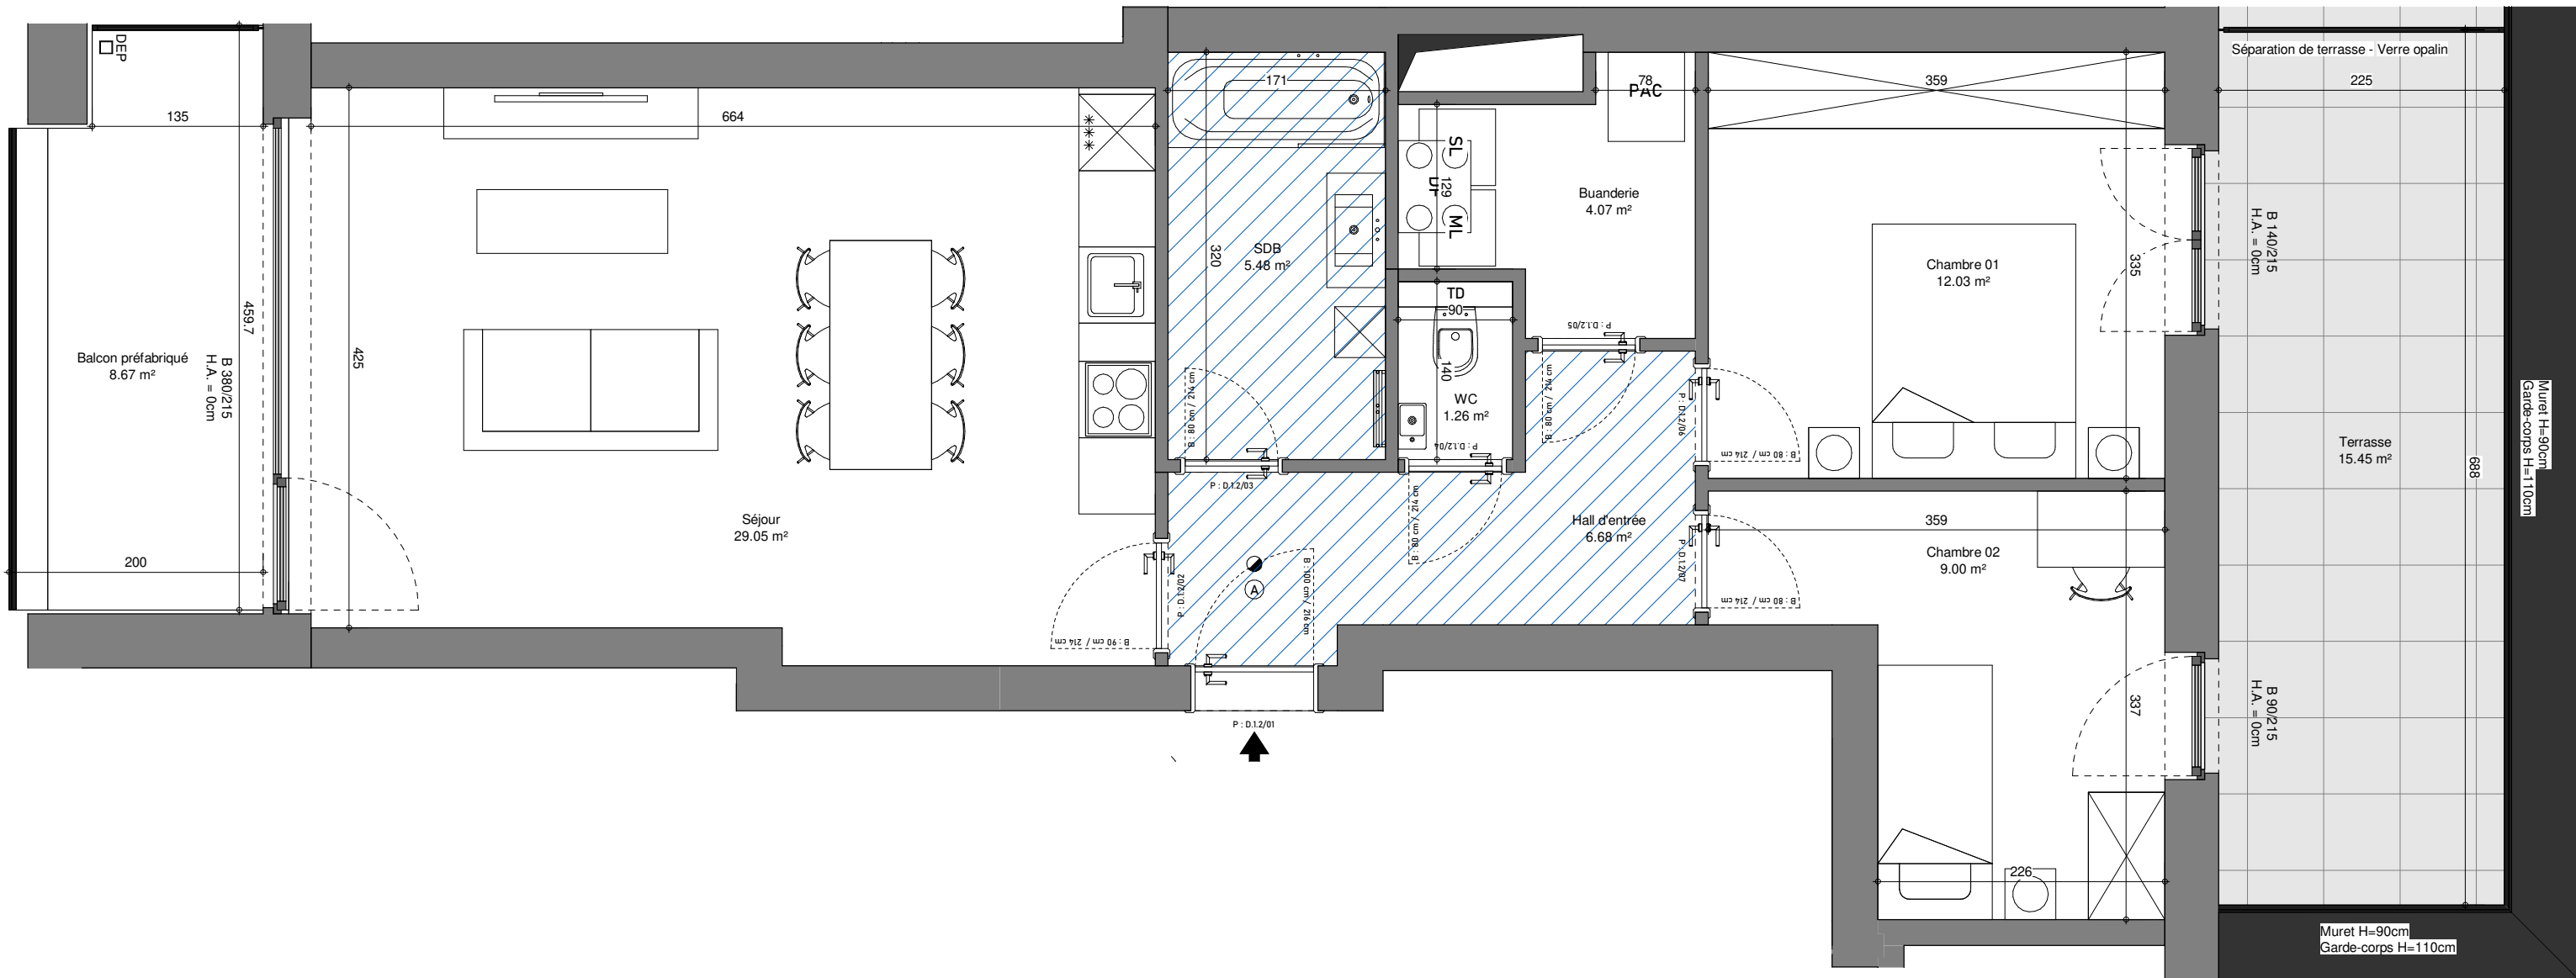

APPARTEMENT D.1.2

IMMEUBLE C	Premier Etage
SURFACE BRUTE APPARTEMENT	80.72 m ²
Séjour + cuisine	29.05 m ²
Chambre 01	12.03 m ²
Chambre 02	9.00 m ²
Terrasse / Balcon	8.67 m ² / 15.45 m ²

SITUATION

Plan non contractuel donné à titre indicatif.
Les surfaces présentes sur les plans sont les surfaces nettes des pièces.

Des modifications sont susceptibles d'être apportées à ce plan en fonction des nécessités techniques et de la réalisation.

L'ameublement et l'aménagement des cuisines sont donnés à titre indicatif.

Pour Syntaxe,
13/07/2023