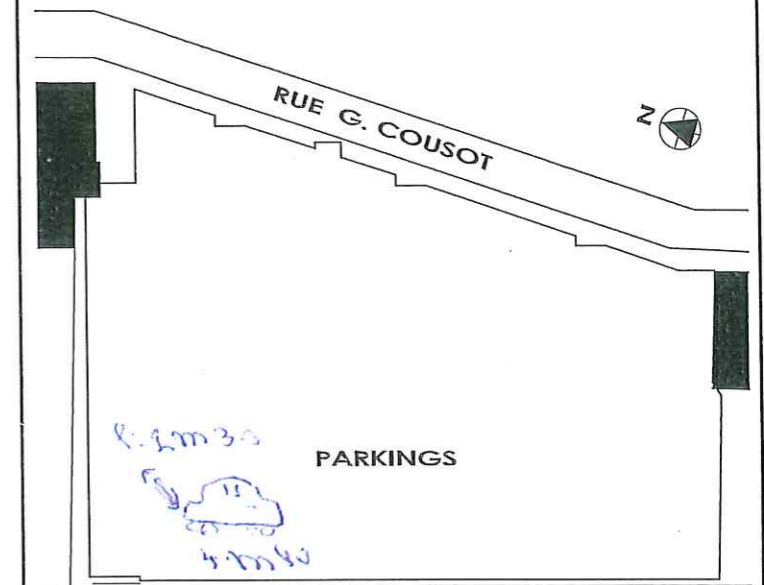

Site des Oblats

RUE G. COUSOT 5-7-9
5500 DINANT

ETAGE : -1 PARKINGS ET CAVES

*C = P.35-34 4:05
A = P.9-10 C:A1*

IMMOLUX & IMMO SAMBRE

ASSOC. MOM. ARCHITECTES
CLARENNE & LURQUIN