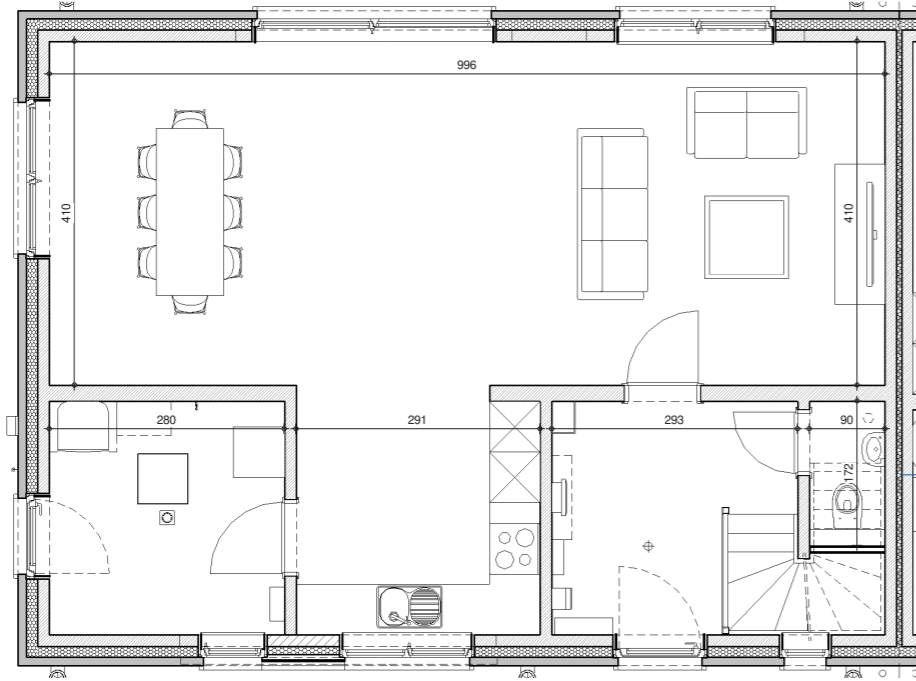

LE ROUX

LOT
1

*Video du projet,
prix et
disponibilités*

0800 20 131
maisons@thomas-piron.eu
www.thomas-piron.eu

Rez-de-chaussée

Etage

Façade avant

Façade arrière

Pignon gauche

LOT
1

Combles

Coupe

SURFACE HABITABLE: 140 m²
SUPERFICIE TERRAIN: 691 m²