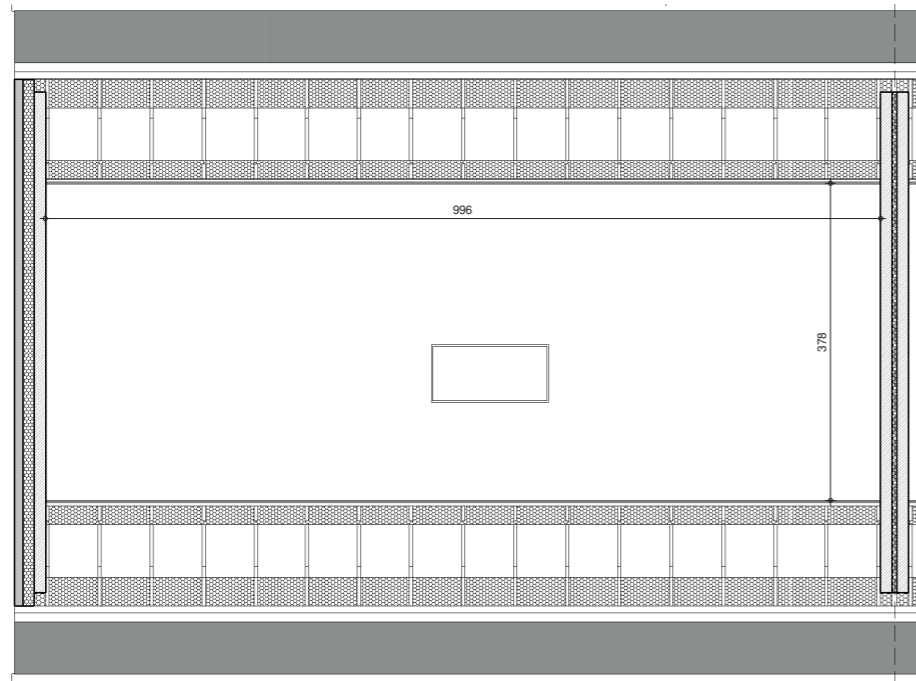

LE ROUX

LOT
1

*Video du projet,
prix et
disponibilités*

0800 20 131
maisons@thomas-piron.eu
www.thomas-piron.eu

Rez-de-chaussée

Etage

Façade avant

Façade arrière

Pignon gauche

LOT
1

Combles

Coupe

SURFACE HABITABLE: 140 m²
SUPERFICIE TERRAIN: 691 m²