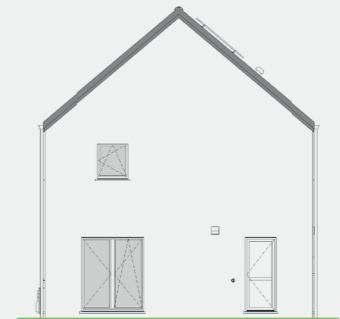

LE ROUX

LOT
1

*Video du projet,
prix et
disponibilités*

0800 20 131
maisons@thomas-piron.eu
www.thomas-piron.eu

Rez-de-chaussée

Etage

Façade avant

Façade arrière

Pignon gauche

LOT
1

Combles

Coupe

SURFACE HABITABLE: 140 m²
SUPERFICIE TERRAIN: 691 m²