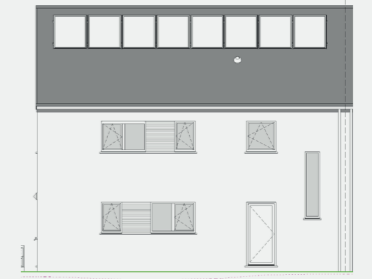

LE ROUX

LOT
1

*Video du projet,
prix et
disponibilités*

0800 20 131
maisons@thomas-piron.eu
www.thomas-piron.eu

Rez-de-chaussée

Etage

Façade avant

Façade arrière

Pignon gauche

LOT
1

Combles

Coupe

SURFACE HABITABLE: 140 m²
SUPERFICIE TERRAIN: 691 m²