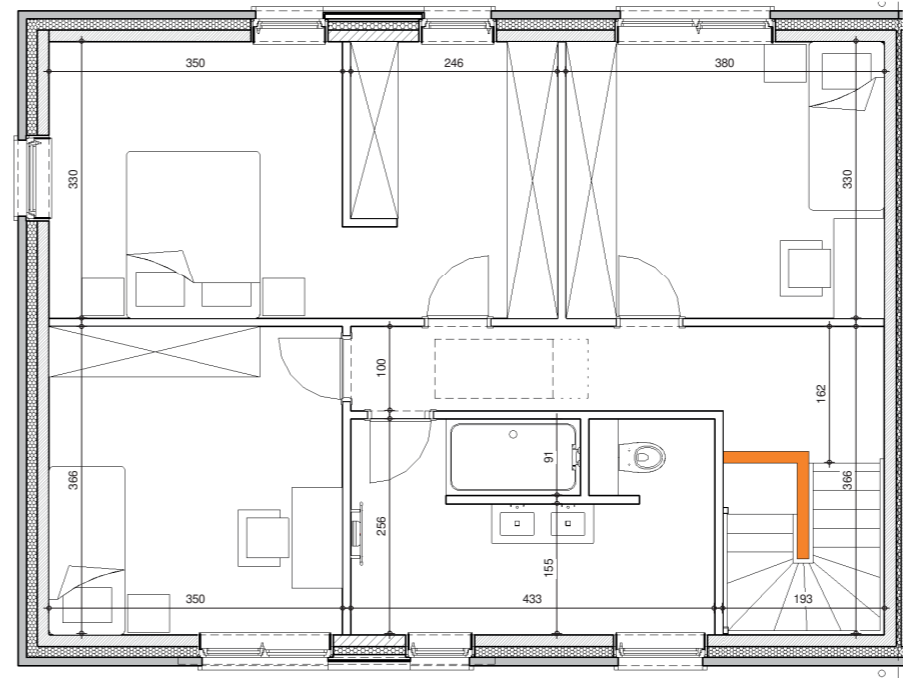

LE ROUX

LOT
1

*Video du projet,
prix et
disponibilités*

0800 20 131
maisons@thomas-piron.eu
www.thomas-piron.eu

Rez-de-chaussée

Etage

Façade avant

Façade arrière

Pignon gauche

LOT
1

Combles

Coupe

SURFACE HABITABLE: 140 m²
SUPERFICIE TERRAIN: 691 m²