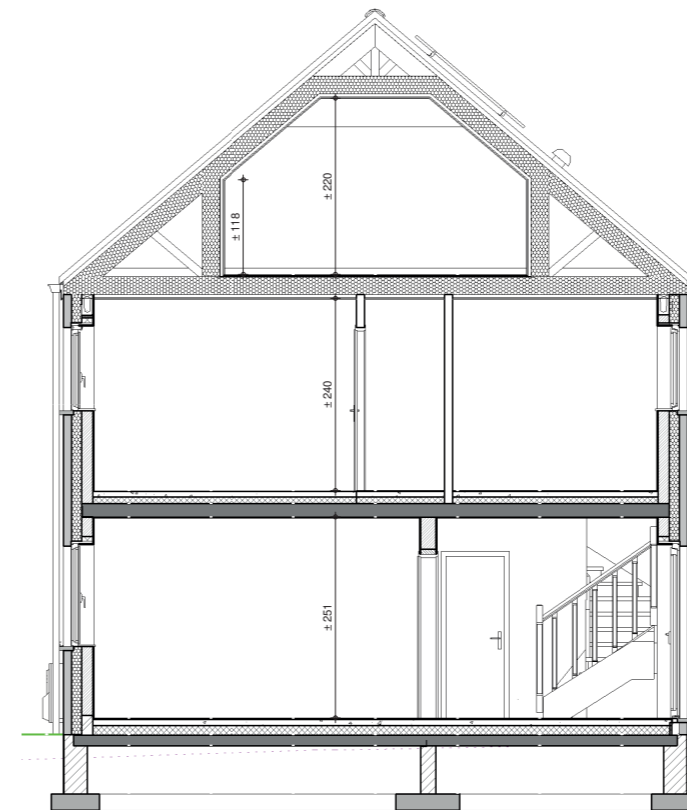

LE ROUX

LOT
1

*Video du projet,
prix et
disponibilités*

0800 20 131
maisons@thomas-piron.eu
www.thomas-piron.eu

Rez-de-chaussée

Etage

Façade avant

Façade arrière

Pignon gauche

LOT
1

Combles

Coupe

SURFACE HABITABLE: 140 m²
SUPERFICIE TERRAIN: 691 m²